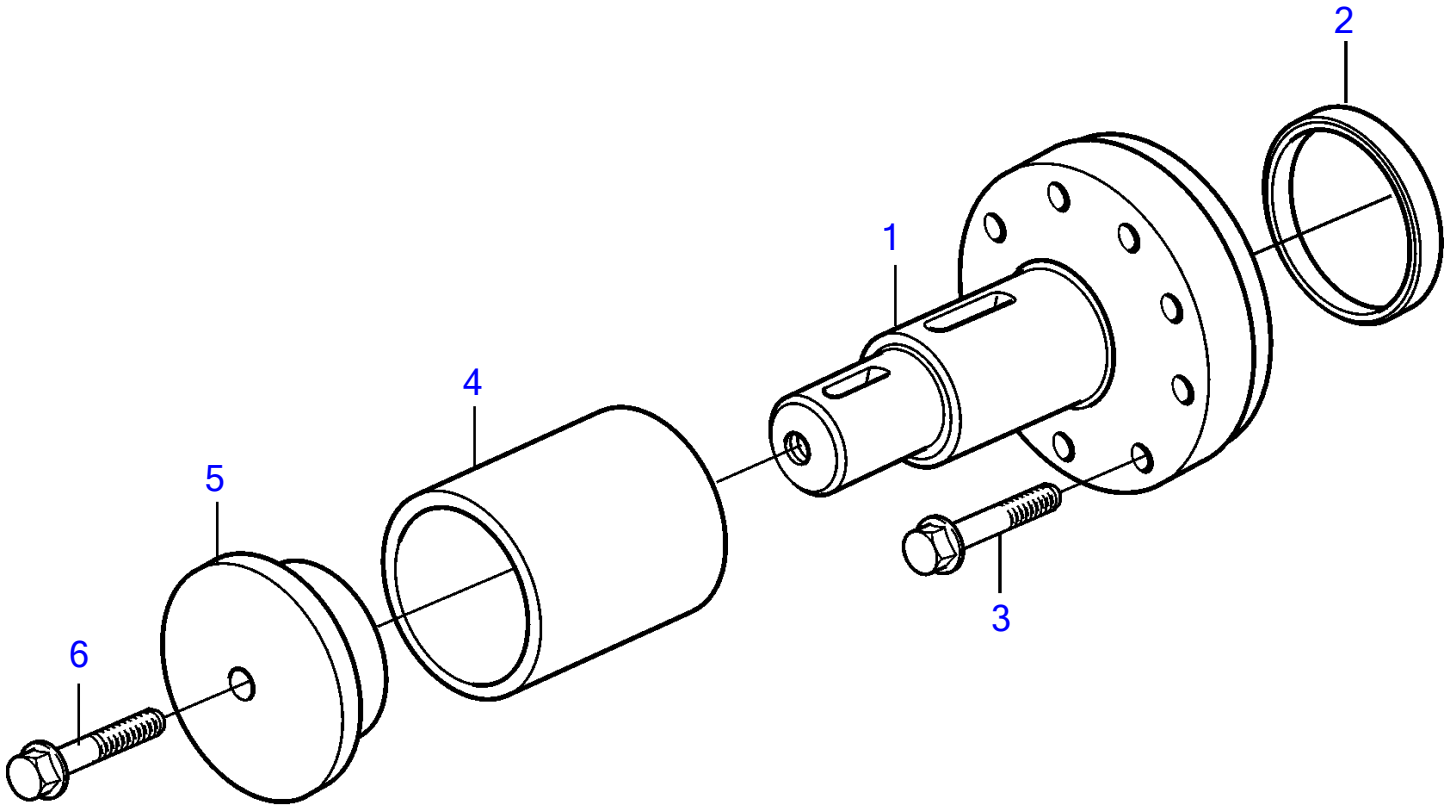

D5A-A T, D7A-A T, D5A-A TA, D7A-A TA, D5A-B TA, D5A-B TA, D5A-B TA, D7A-B TA, D7A-B TA, D7A-B TA

19865

D5A-A T, D7A-A T, D5A-A TA, D7A-A TA, D5A-B TA, D5A-B TA, D5A-B TA, D7A-B TA, D7A-B TA, D7A-B TA

REF	PART NO.	QTY	DESCRIPTION	NOTES
1	3837276	1	Stub axle	
2	3838699	1	Guide ring	
3	975105	9	Flange screw	L=100mm
4	3826711	1	Sleeve	
5	3826710	1	Washer	
6	946817	1	Flange screw	L=25mm