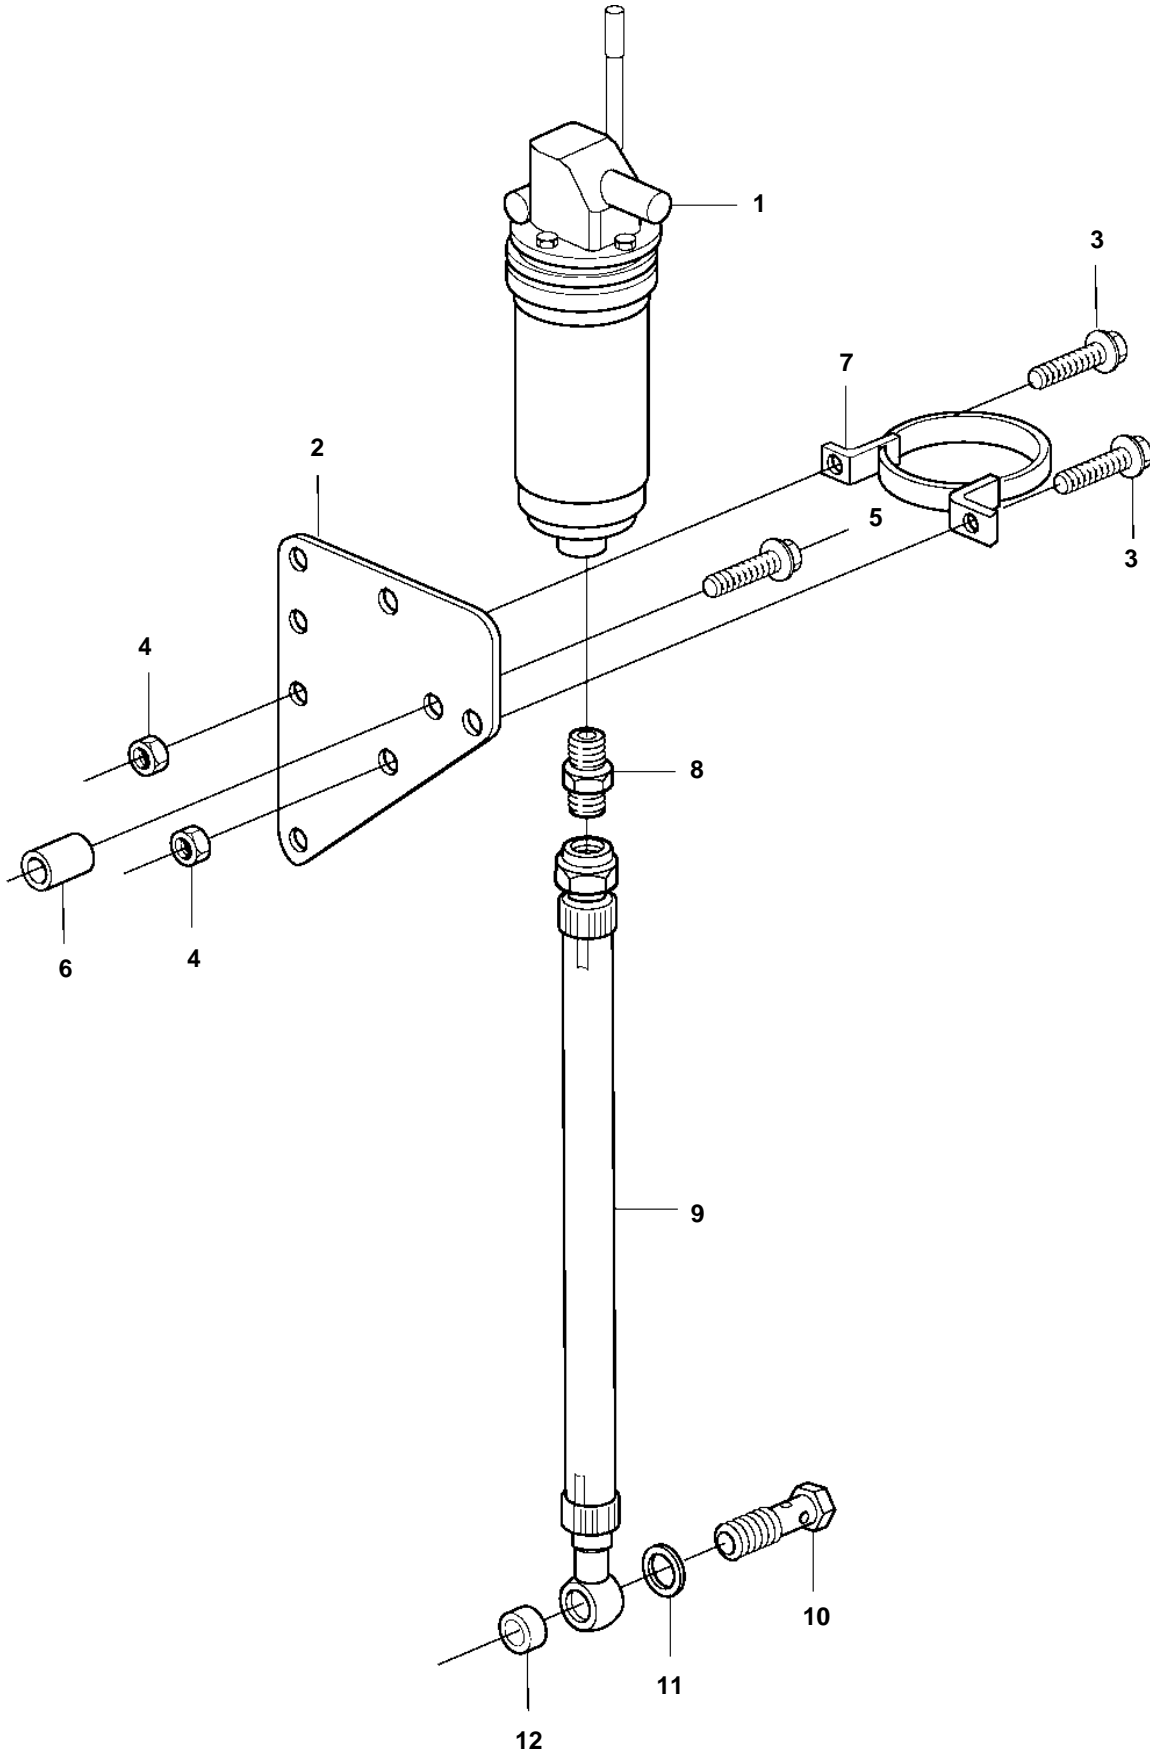

D5A-A T, D5A-A TA

D5A-A T, D5A-A TA

REF	PART NO.	QTY	DESCRIPTION		NOTES
1	3827475	1	Oil bilge pump		
2	3838605	1	Bracket		
3	949578	2	Screw	SO	L=25mm
4	945408	2	Flange nut		
5	20450802	1	Screw		L=60mm
6	888723	3	Spacer sleeve		
7	3838616	1	Clamp		
8	16452	1	Nipple		
9		1	Hose		
10		1	Hollow screw		
11	11998	1	Gasket		
12		1	Spacer sleeve		