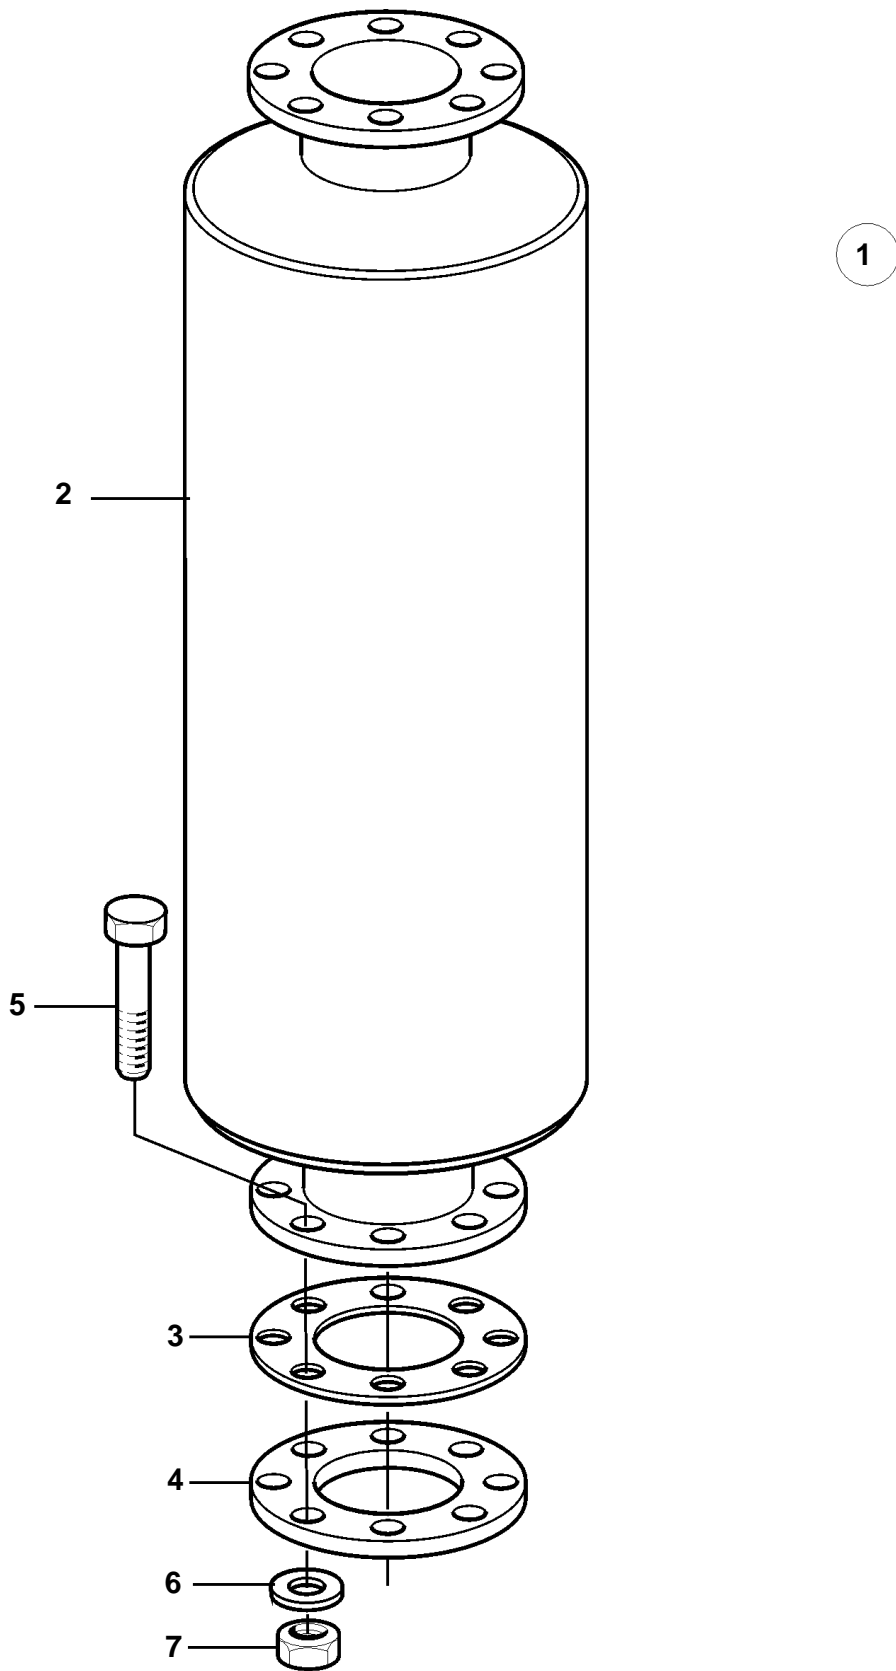

D7A-A T, D7A-A TA

D7A-A T, D7A-A TA

REF	PART NO.	QTY	DESCRIPTION	NOTES
1		1	Mufflerkit	
2	3830515	1	· Muffler, AUX	Spark-arrester
3	862977	2	· Gasket	
4	846414	2	· Flange	
5	955366	16	· Screw	
6	941912	16	· Spring washer	
7	955785	16	· Nut	