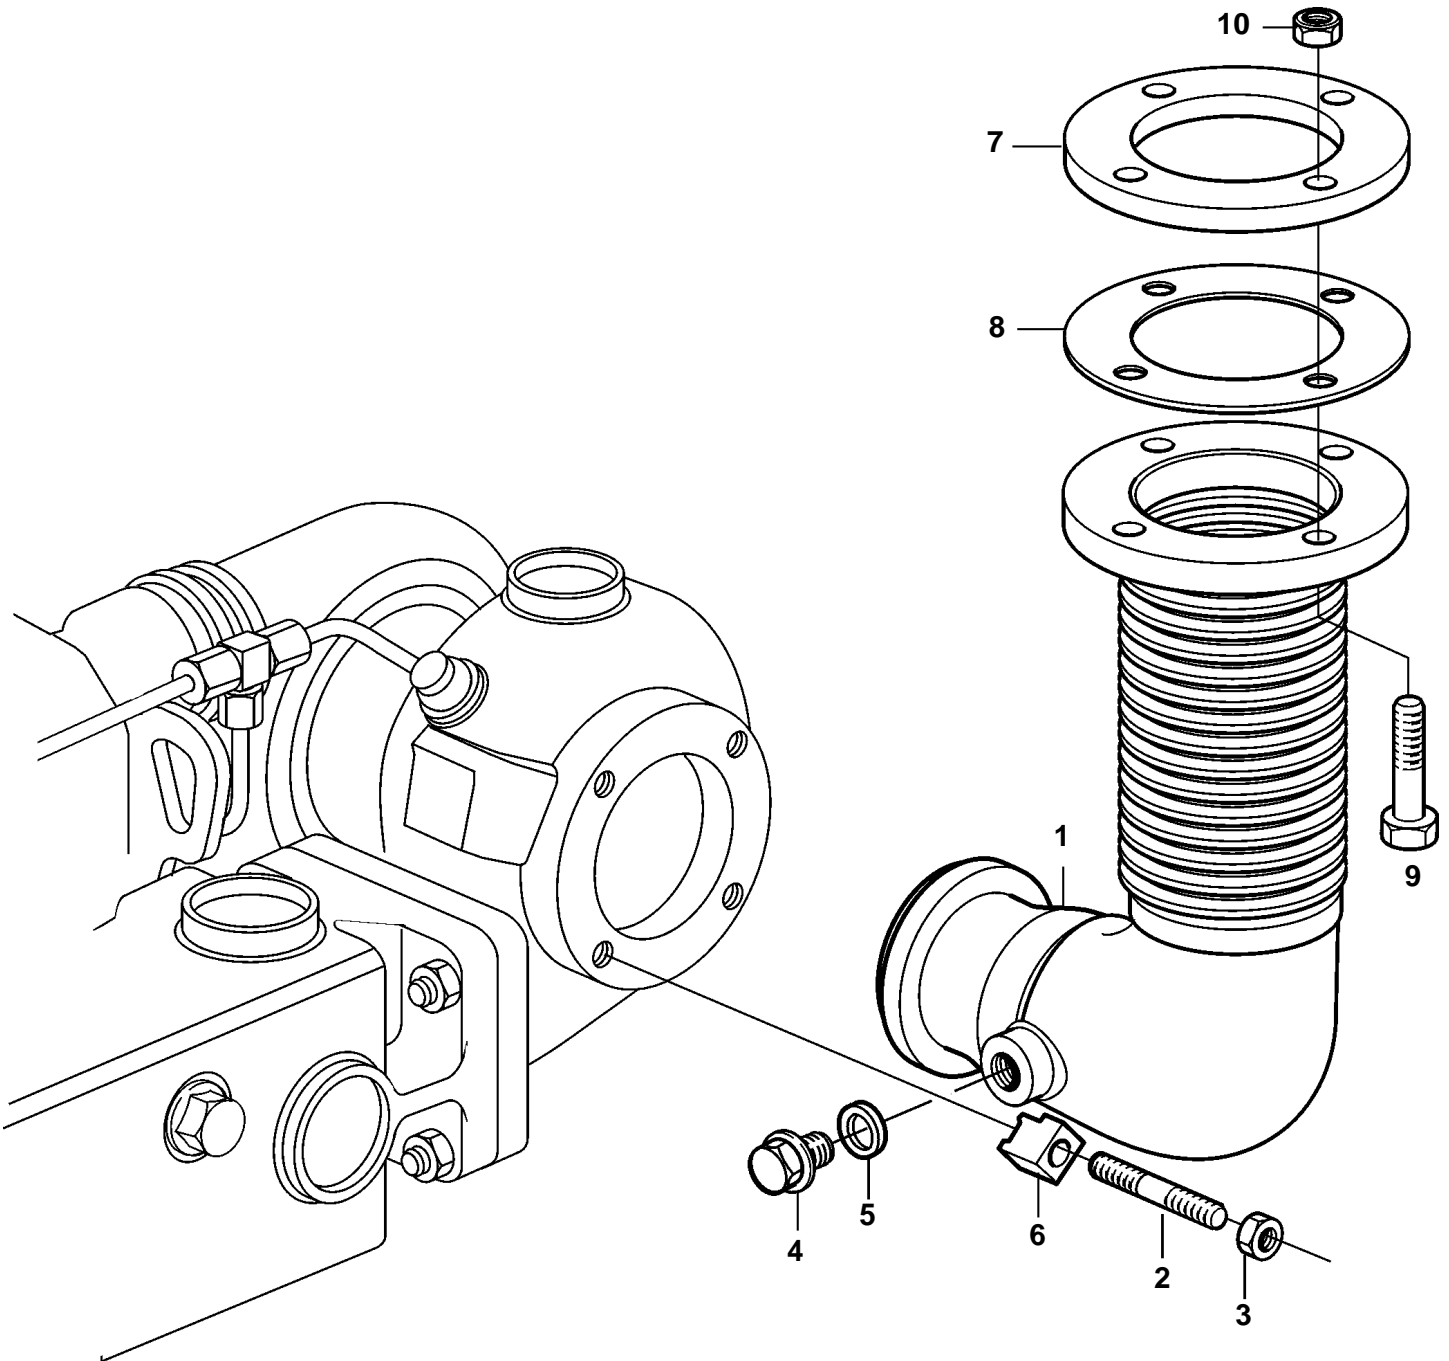

D7A-A T, D7A-A TA

19804

D7A-A T, D7A-A TA

REF	PART NO.	QTY	DESCRIPTION
1	3838276	1	Exhaust riser
2	888785	4	Stud
3	20412308	4	Nut
4	969011	1	Gasket
5	3838309	1	Plug
6	3838278	4	Tensioning lug
7	3838279	1	Flange
8	3838280	1	Gasket
9	20460864	4	Screw
10	979230	4	Flange nut