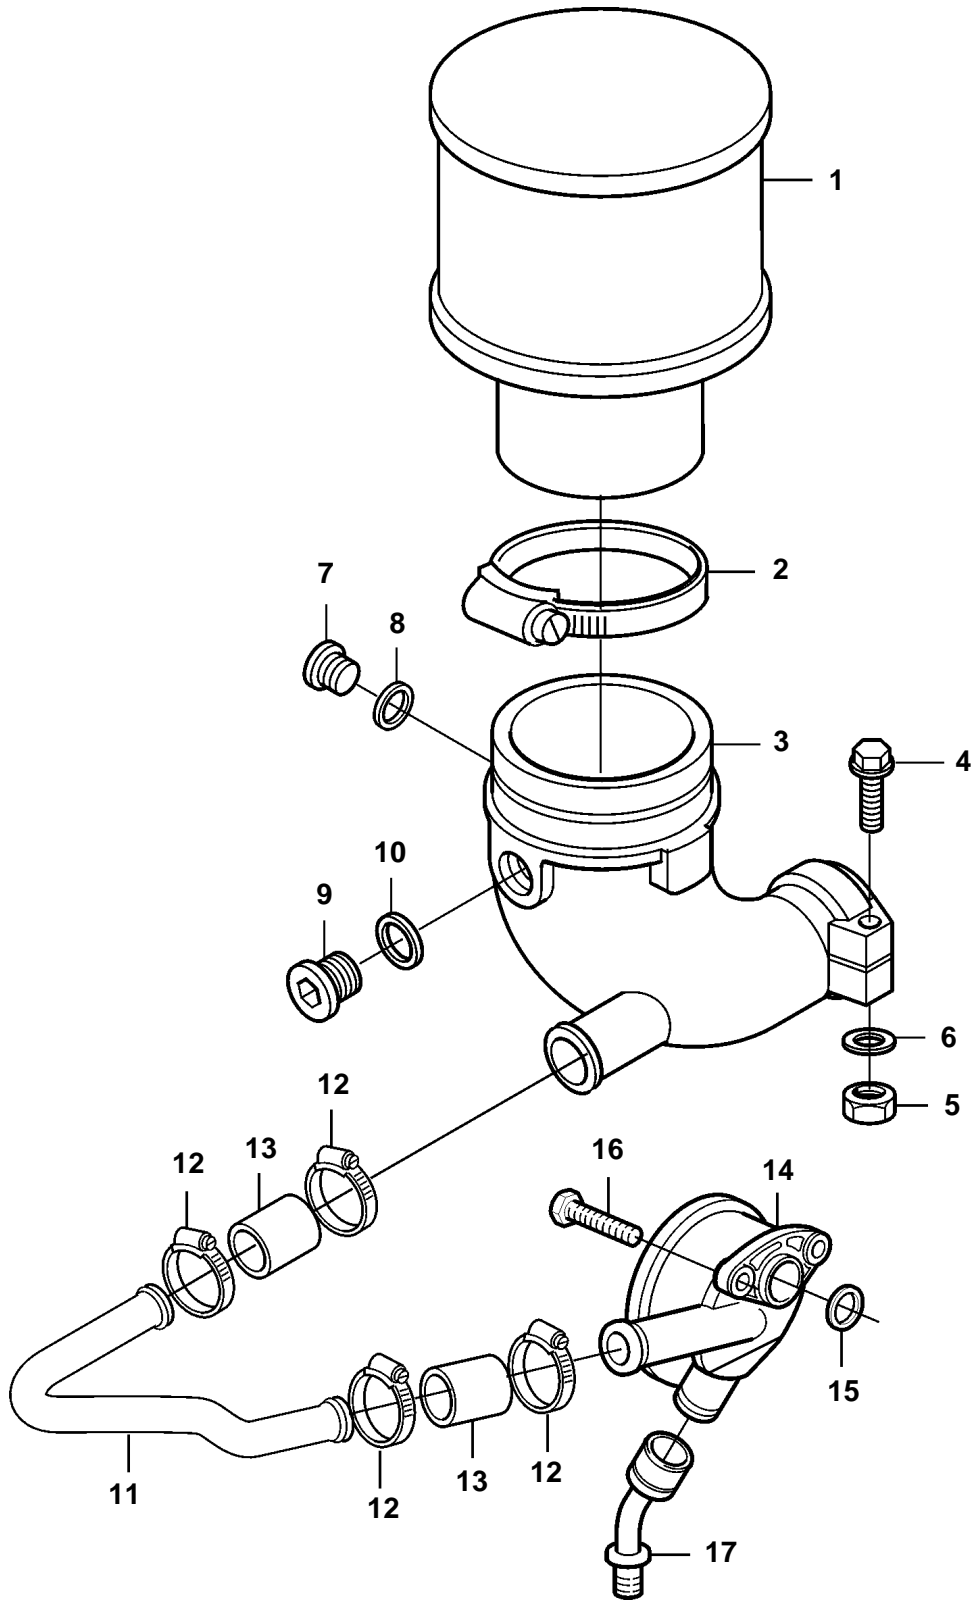

D7A-A T, D7A-A TA

D7A-A T, D7A-A TA

REF	PART NO.	QTY	DESCRIPTION
1	20483100	1	Air filter
2	888791	1	Hose clamp
3	888812	1	Inlet bend
4	20532681	2	Screw
5	945408	2	Flange nut
6	20460127	2	Washer
7	20450895	1	Plug
8	947281	1	Gasket
9	20459195	1	Plug
10	957189	1	Gasket
11	888813	1	Connection pipe
12	20405755	4	Clamp
13	888814	2	Hose
14	20412322	1	Crankcase ventilatio
15	20405943	1	Gasket
16	20450728	2	Hexagon screw
17	20405938	1	Connector