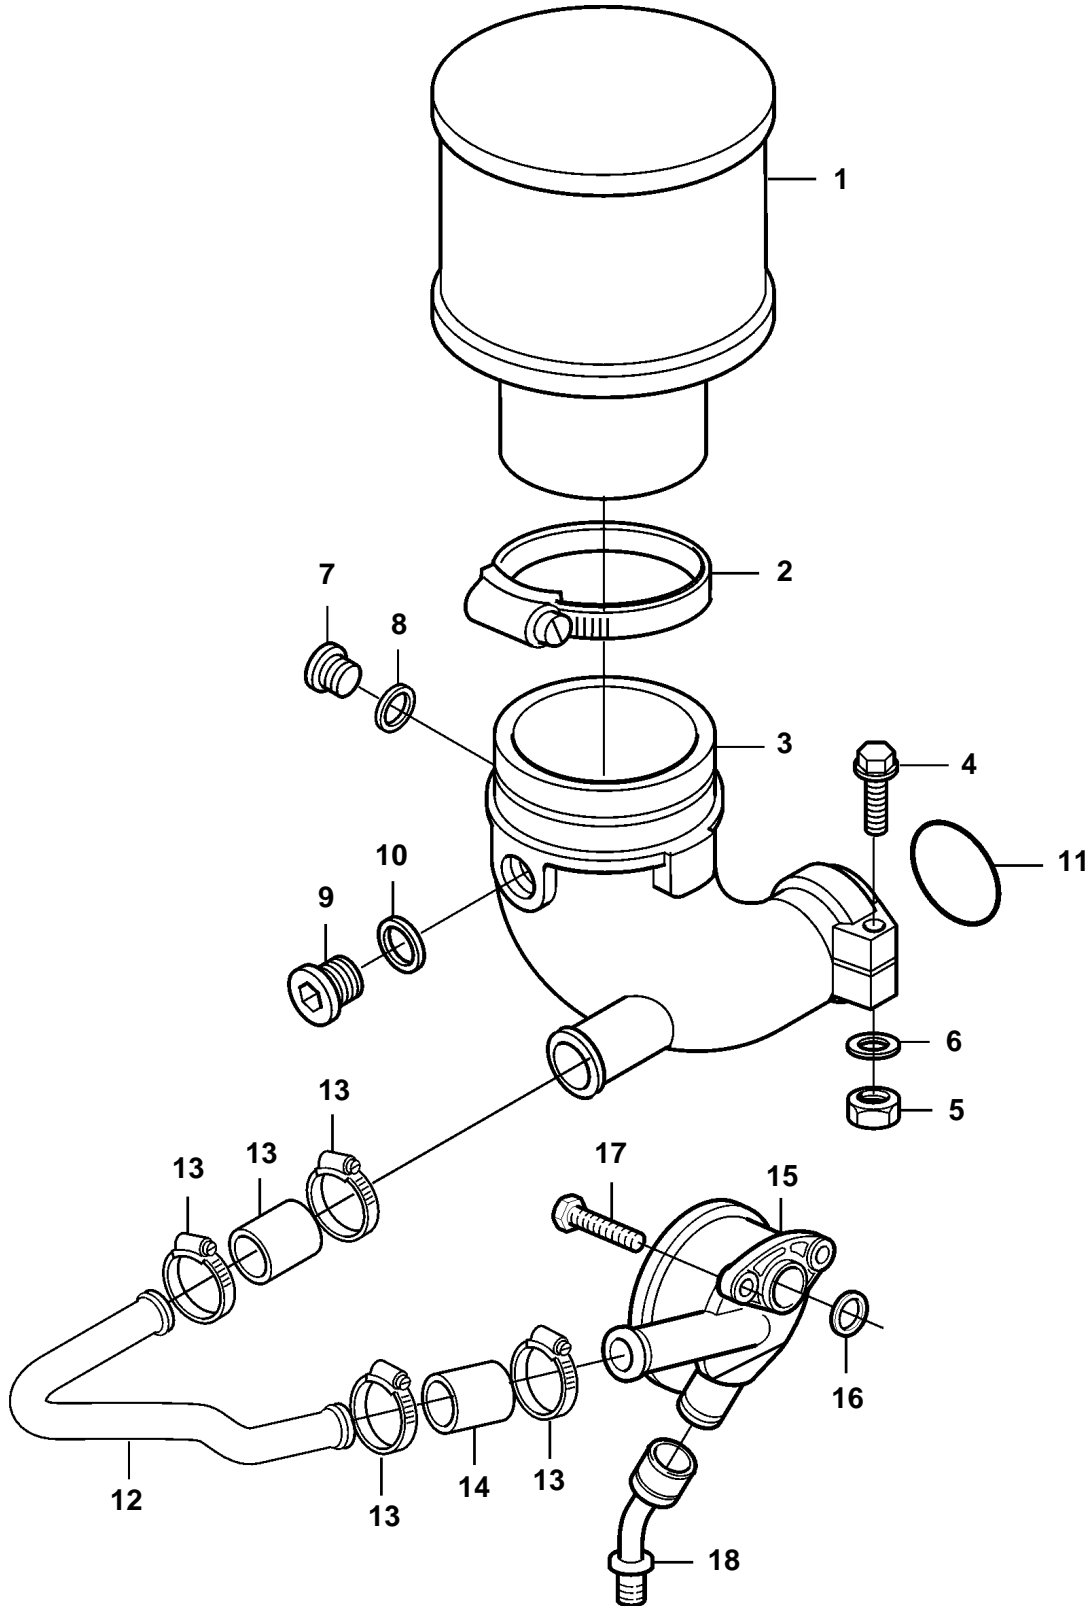

D5A-A T, D5A-A TA

D5A-A T, D5A-A TA

REF	PART NO.	QTY	DESCRIPTION
1	20483100	1	Air filter
2	888791	1	Hose clamp
3	888888	1	Inlet pipe
4	20532681	2	Screw
5	945408	2	Flange nut
6	20460127	2	Washer
7	20450895	1	Plug
8	947281	1	Gasket
9	20459195	1	Plug
10	957189	1	Gasket
11	888889	1	Sealing ring
12	888890	1	Pipe bend
13	20405755	4	Clamp
14	888814	2	Hose
15	20405626	1	Crankcase ventilatio
16	20405627	1	Gasket
17	20450728	2	Hexagon screw
18	20405625	1	Rubber sleeve