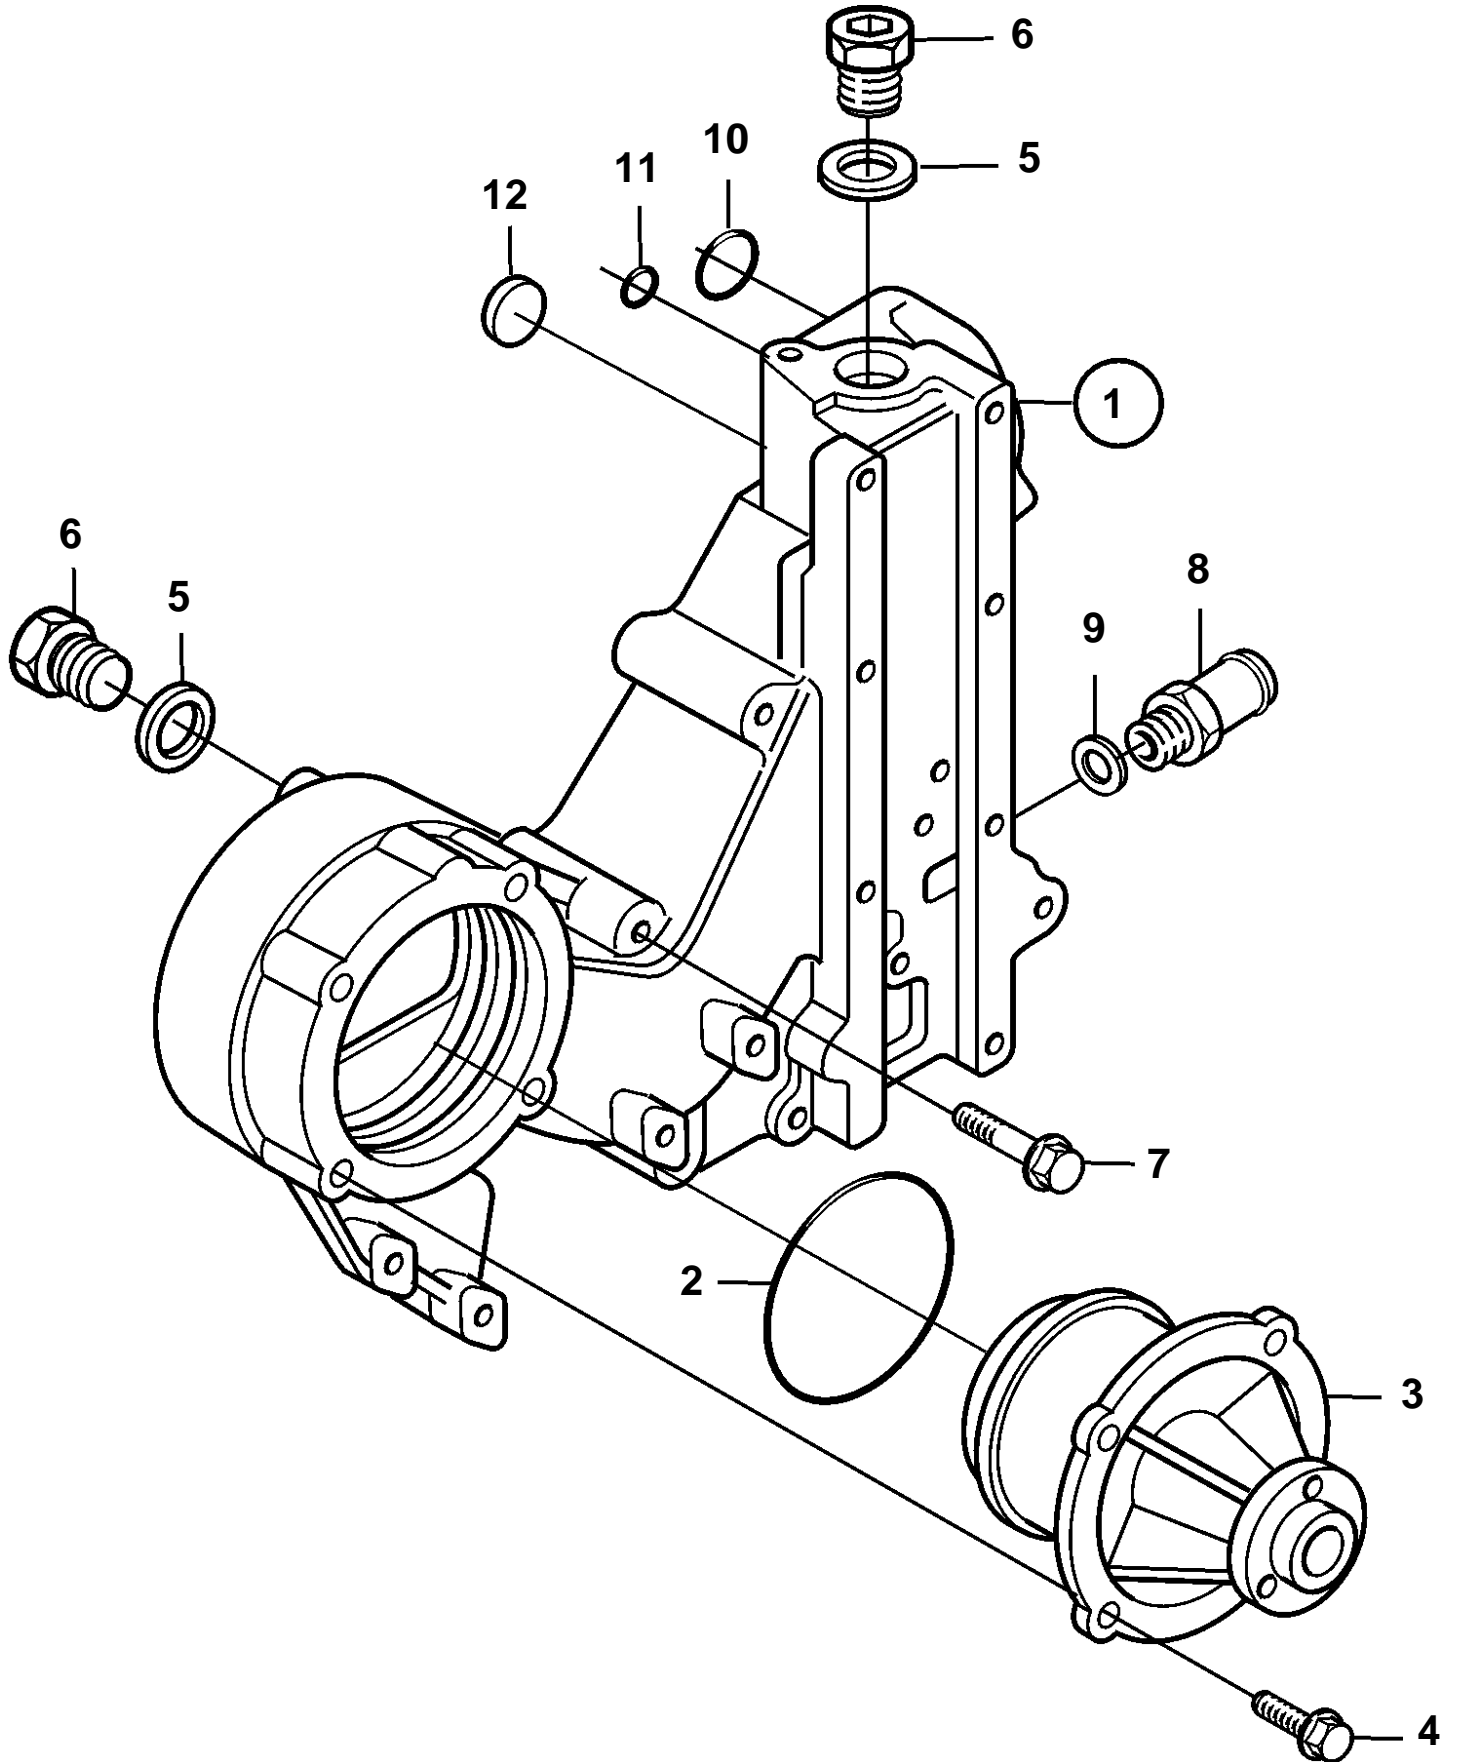

D5A-A T, D5A-A TA, D7A-A T, D7A-A TA

D5A-A T, D5A-A TA, D7A-A T, D7A-A TA

REF	PART NO.	QTY	DESCRIPTION
1	888843	1	Pump housing
2	20459005	1	• Sealing ring
3	20502535	1	• Circulation pump
4	20460222	4	• Screw
5	947281	2	• Gasket
6	20405519	2	• Bleeder screw
7	965181	7	Screw
8	20412313	1	Hose nipple
9	947622	1	Gasket
10	20450737	1	Sealing ring
11	20450739	1	Sealing ring
12	20459009	1	Plug