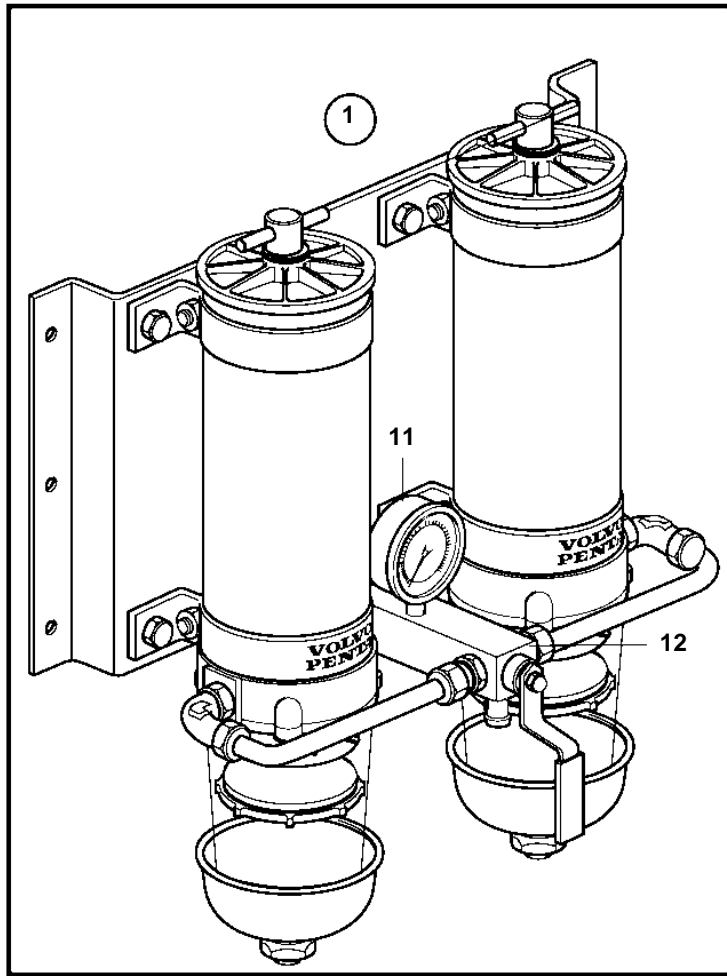

D5A-A T, D5A-A TA, D7A-A T, D7A-A TA

19855

D5A-A T, D5A-A TA, D7A-A T, D7A-A TA

REF	PART NO.	QTY	DESCRIPTION
1	3838846	1	Fuel filter
2	3838854	2	· Radiator
3	838506	2	· · Bowl, o-ring
4	846719	4	· · Gasket
5		2	· Turbine
6	3838855	2	· Bowl
7	940094	8	· Screw
8		2	· Heat shield
9	3827296	2	· Bowl
10	952075	2	· Plug
11	3827299	1	· Manometer
12	3827300	1	· Block