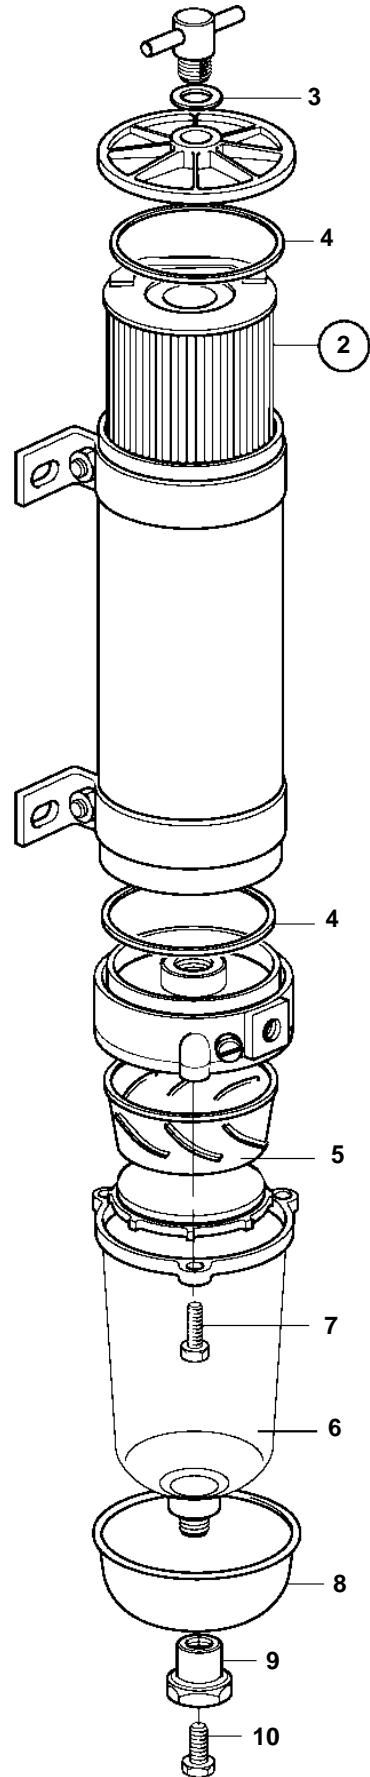

D5A-A T, D5A-A TA, D7A-A T, D7A-A TA

19855

D5A-A T, D5A-A TA, D7A-A T, D7A-A TA

REF	PART NO.	QTY	DESCRIPTION
1	3838846	1	Fuel filter
2	3838854	2	· Radiator
3	838506	2	· · Bowl, o-ring
4	846719	4	· · Gasket
5		2	· Turbine
6	3838855	2	· Bowl
7	940094	8	· Screw
8		2	· Heat shield
9	3827296	2	· Bowl
10	952075	2	· Plug
11	3827299	1	· Manometer
12	3827300	1	· Block