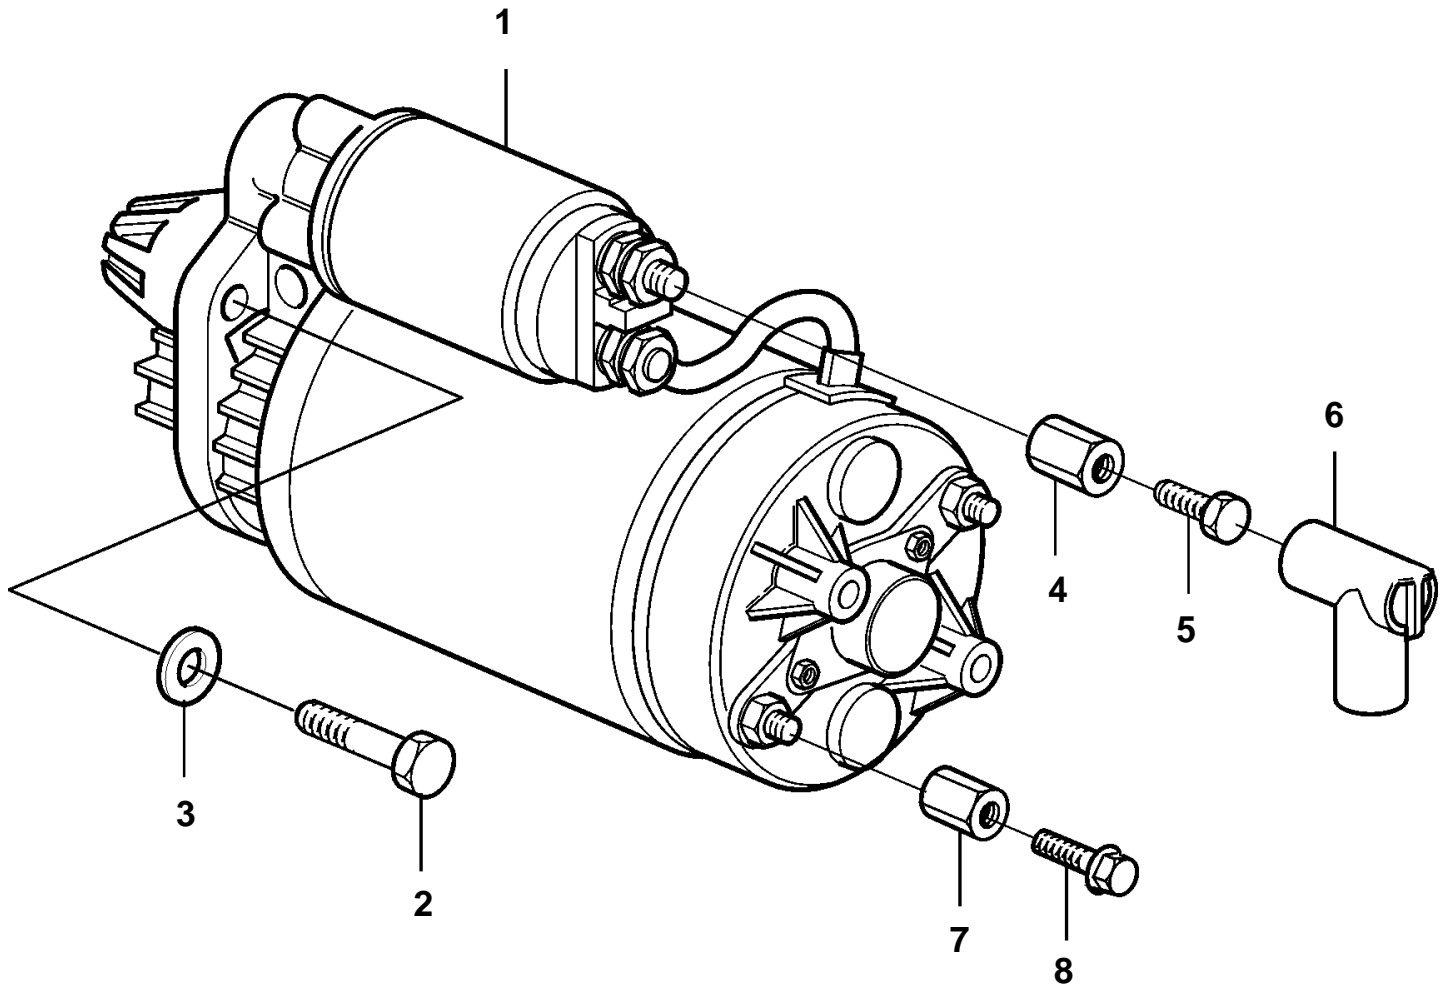

D5A-A T, D5A-A TA, D7A-A T, D7A-A TA

19844

D5A-A T, D5A-A TA, D7A-A T, D7A-A TA

REF	PART NO.	QTY	DESCRIPTION	SEE SEC.	NOTES
1	881669	1	Starter motor		
				6525	
2	20412751	3	Screw		L=1.50" (38mm)
3	973495	3	Washer		
4	857180	1	Nut		L=32mm
5	946471	1	Screw		
6	855798	1	Protecting sleeve		
7	855314	1	Nut		L=27mm
8	946440	1	Flange screw		