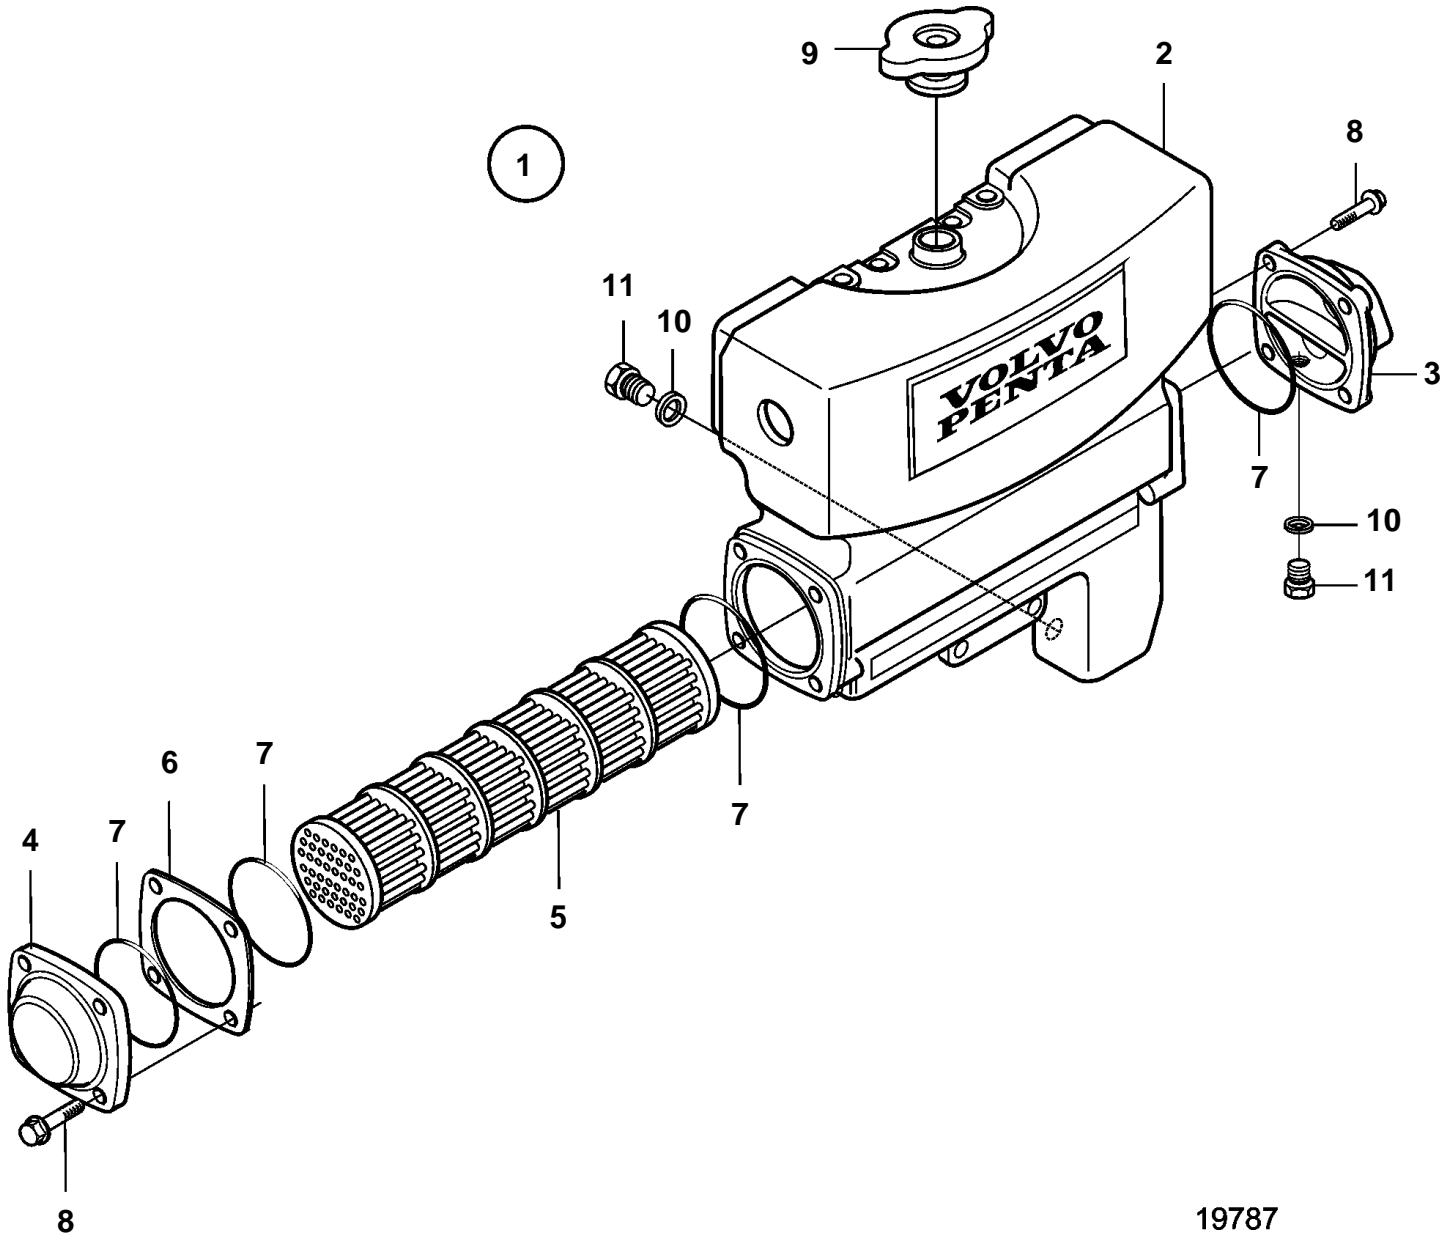

D5A-A T, D5A-A TA, D7A-A T, D7A-A TA

19787

D5A-A T, D5A-A TA, D7A-A T, D7A-A TA

REF	PART NO.	QTY	DESCRIPTION	NOTES
1	3838284	1	Heat exchanger	
2			Housingheat exchanger	
3	3838334	1	· End cover	
4	3838333	1	· End cover	
5	3838332	1	· Insert	
6	3838335	1	· Spacer	
7	3838336	4	· O-ring	
8	3838337	8	· Screw	
9	3838338	1	· Pressure cap	(1 bar)
10	3838339	2	· Washer	
11	3838340	2	· Plug	