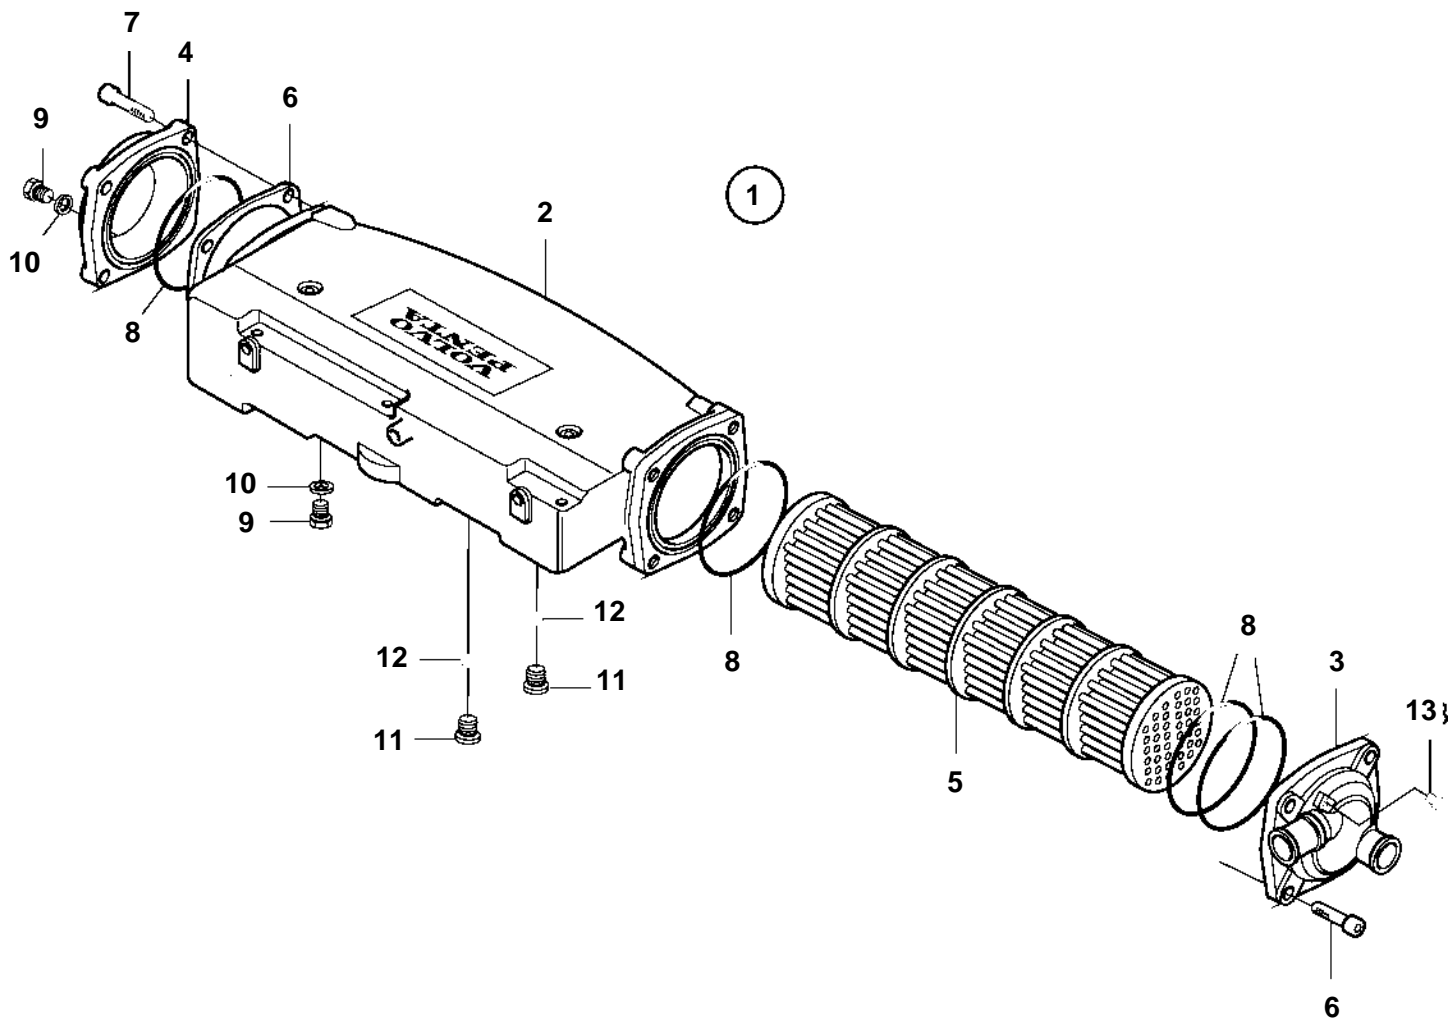

D7A-A TA

19791

D7A-A TA

REF	PART NO.	QTY	DESCRIPTION
1	3838415	1	Intercooler
2		1	· Housingintercooler
3	3838410	1	· End cover
4	3838409	1	· End cover
5	3838411	1	· Insert
6	3838407	1	· Spacer
7	3838337	8	· Screw
8	3838406	4	· O-ring
9	3838340	2	· Plug
10	3838339	2	· Washer
11	866759	2	· Plug
12	866758	2	· Steel ball
13	981749	2	· Plug