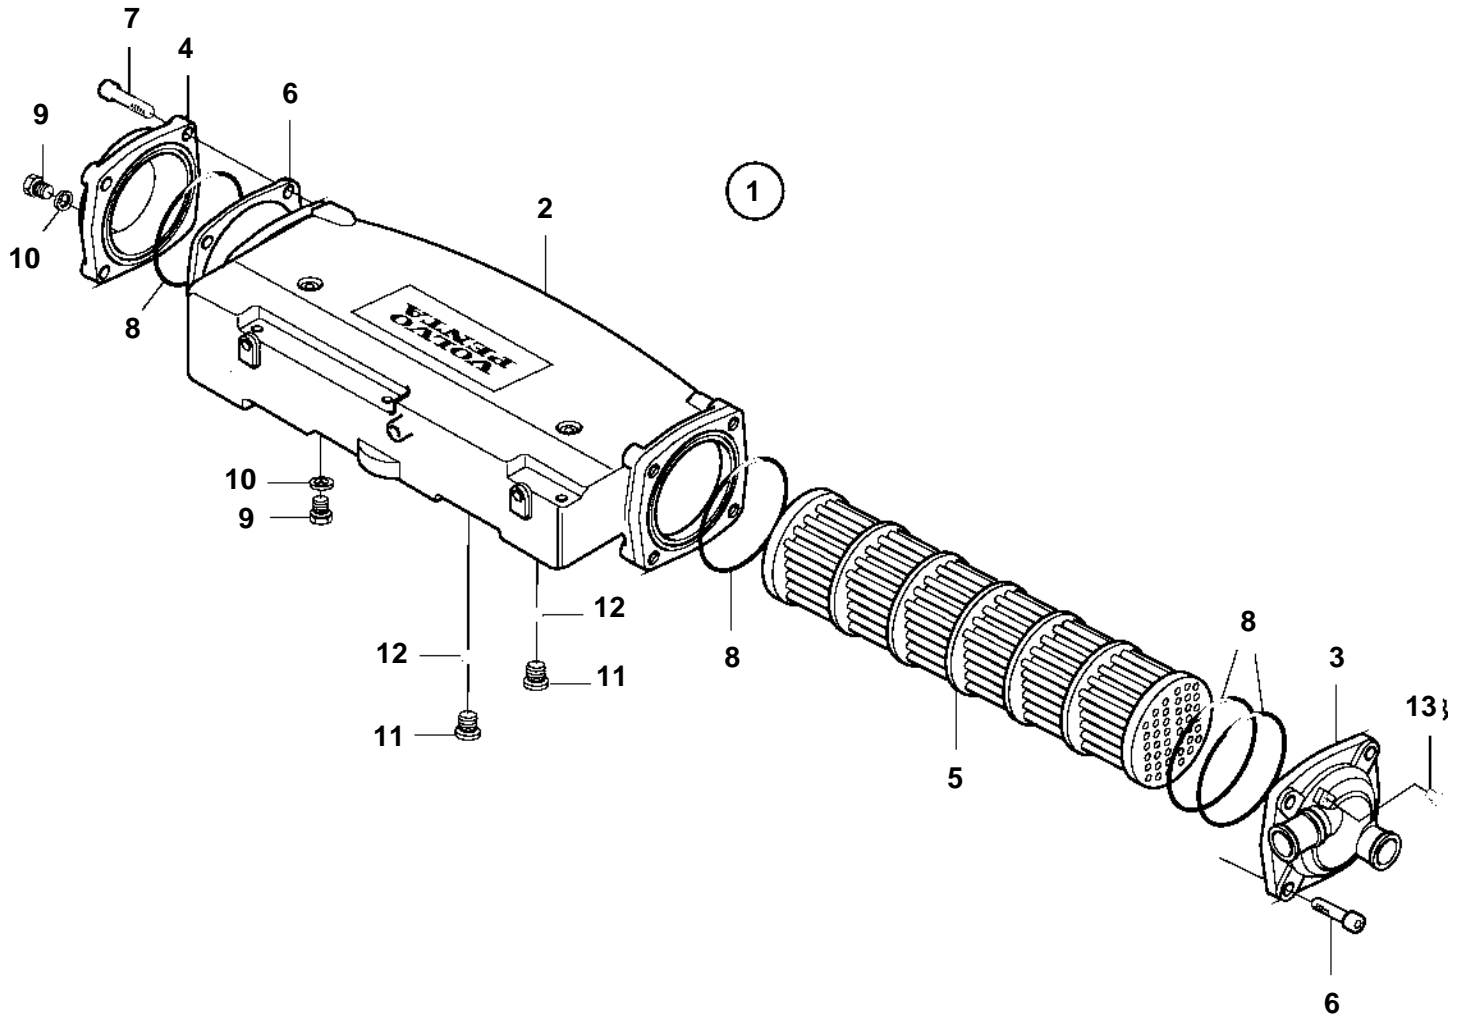

D7A-A TA

19791

D7A-A TA

REF	PART NO.	QTY	DESCRIPTION
1	3838415	1	Intercooler
2		1	· Housingintercooler
3	3838410	1	· End cover
4	3838409	1	· End cover
5	3838411	1	· Insert
6	3838407	1	· Spacer
7	3838337	8	· Screw
8	3838406	4	· O-ring
9	3838340	2	· Plug
10	3838339	2	· Washer
11	866759	2	· Plug
12	866758	2	· Steel ball
13	981749	2	· Plug