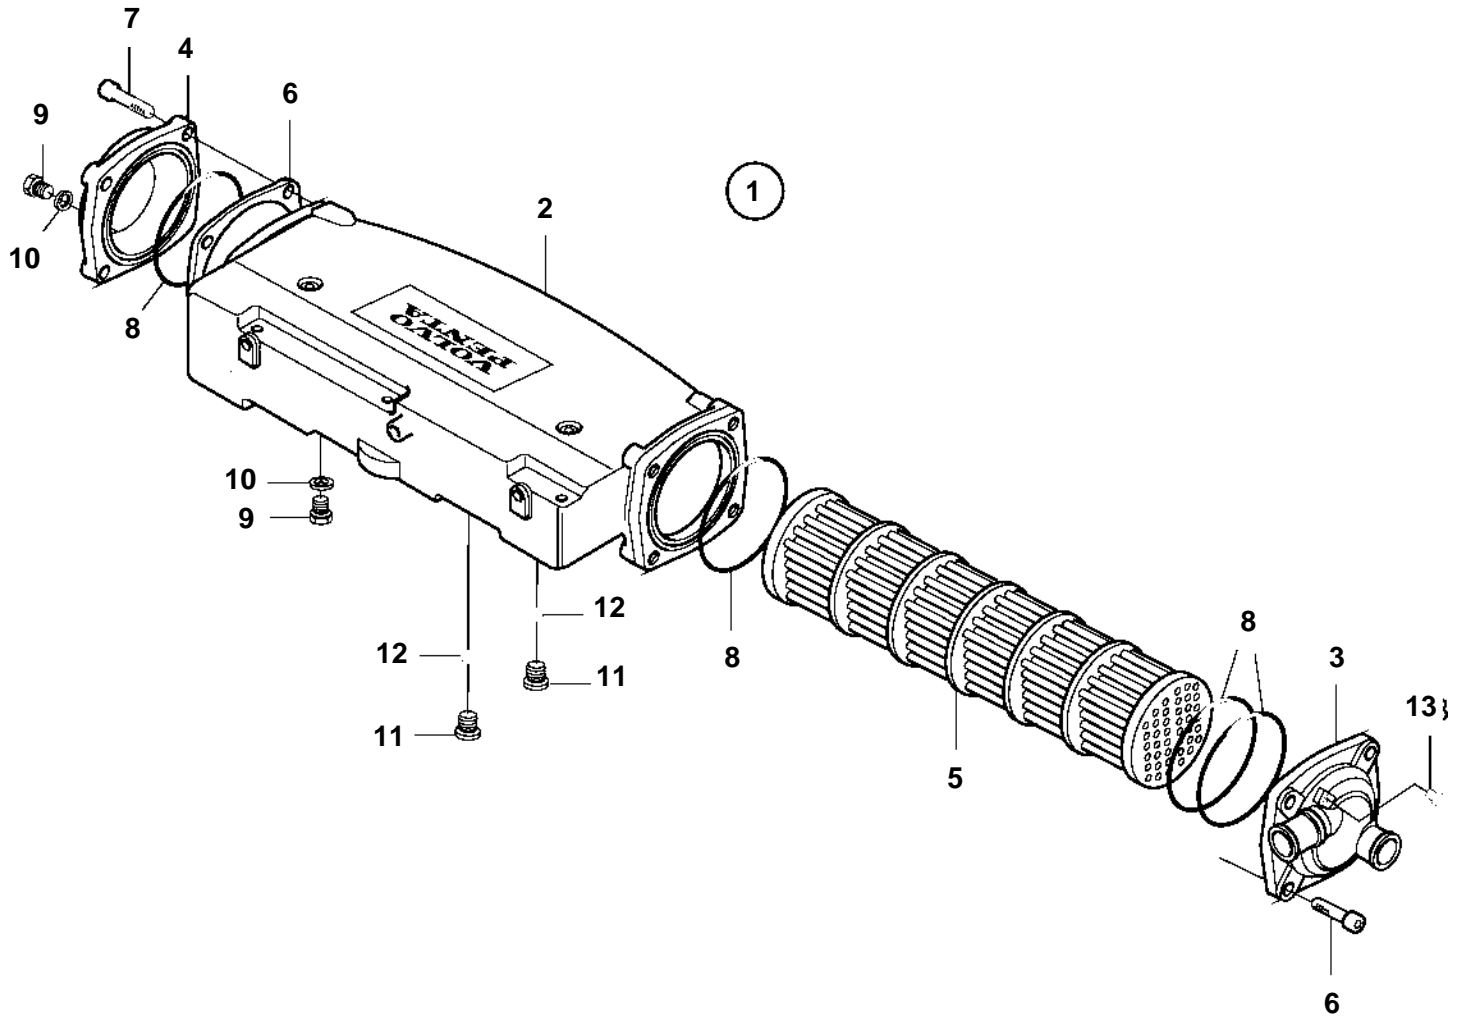

D7A-A TA

19791

D7A-A TA

| REF | PART NO. | QTY | DESCRIPTION          |
|-----|----------|-----|----------------------|
| 1   | 3838415  | 1   | Intercooler          |
| 2   |          | 1   | · Housingintercooler |
| 3   | 3838410  | 1   | · End cover          |
| 4   | 3838409  | 1   | · End cover          |
| 5   | 3838411  | 1   | · Insert             |
| 6   | 3838407  | 1   | · Spacer             |
| 7   | 3838337  | 8   | · Screw              |
| 8   | 3838406  | 4   | · O-ring             |
| 9   | 3838340  | 2   | · Plug               |
| 10  | 3838339  | 2   | · Washer             |
| 11  | 866759   | 2   | · Plug               |
| 12  | 866758   | 2   | · Steel ball         |
| 13  | 981749   | 2   | · Plug               |