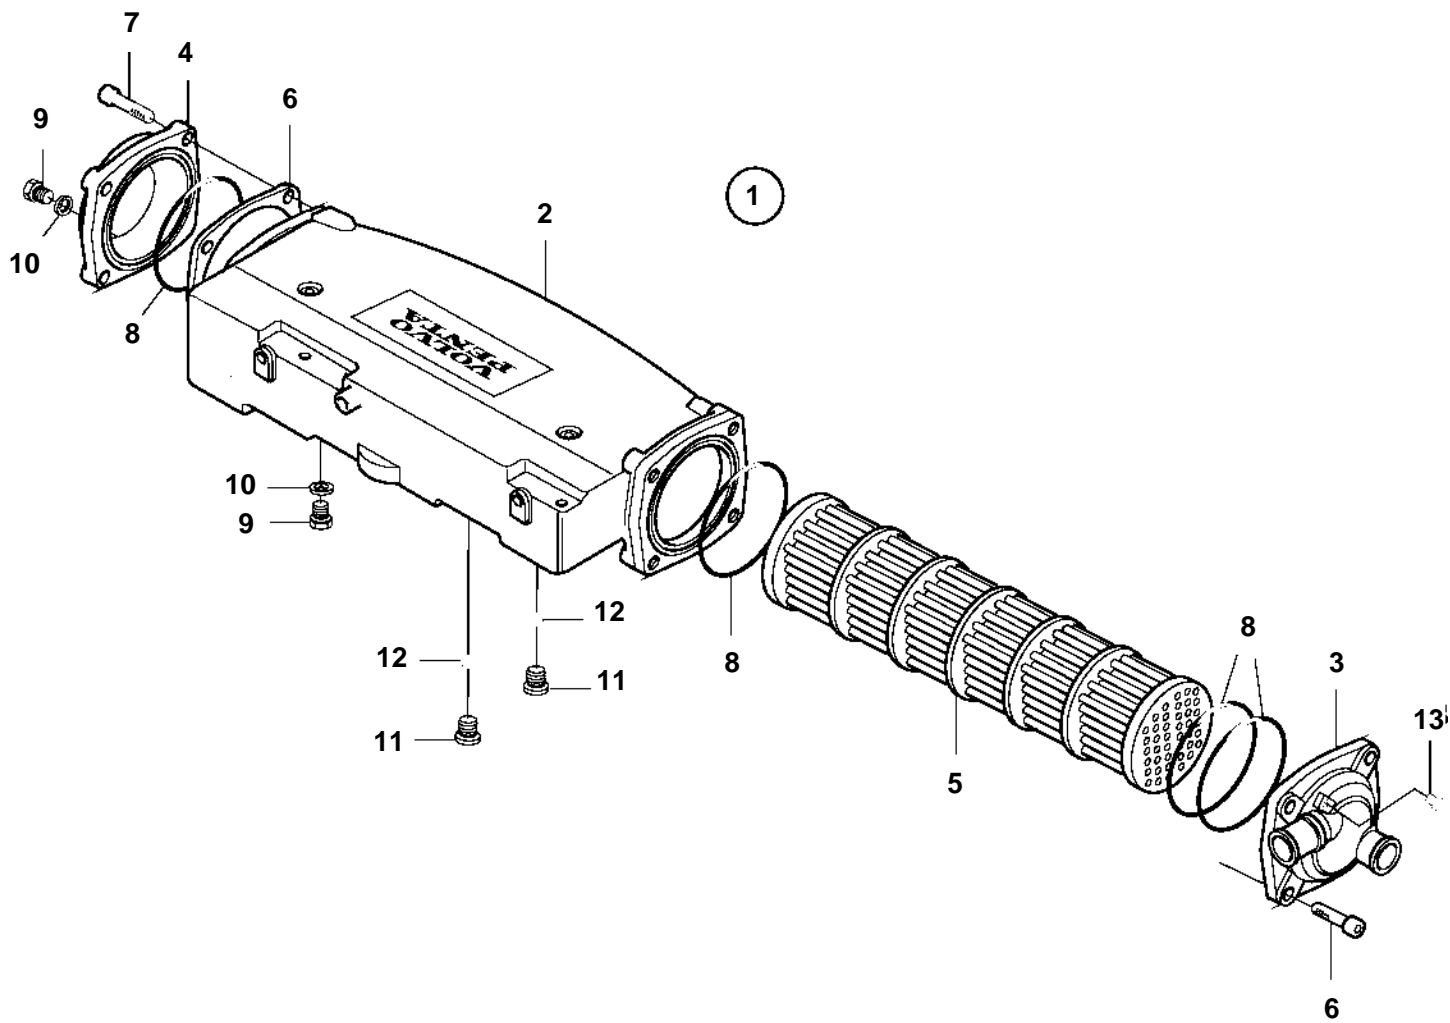

D5A-A TA

19788

D5A-A TA

REF	PART NO.	QTY	DESCRIPTION
1	3838414	1	Intercooler
2		1	· Housingintercooler
3	3838410	1	· End cover
4	3838409	1	· End cover
5	3838408	1	· Insert
6	3838407	1	· Spacer
7	3838337	8	· Screw
8	3838406	4	· O-ring
9	3838340	2	· Plug
10	3838339	2	· Washer
11	866759	2	· Plug
12	866758	2	· Steel ball
13	981749	2	· Plug