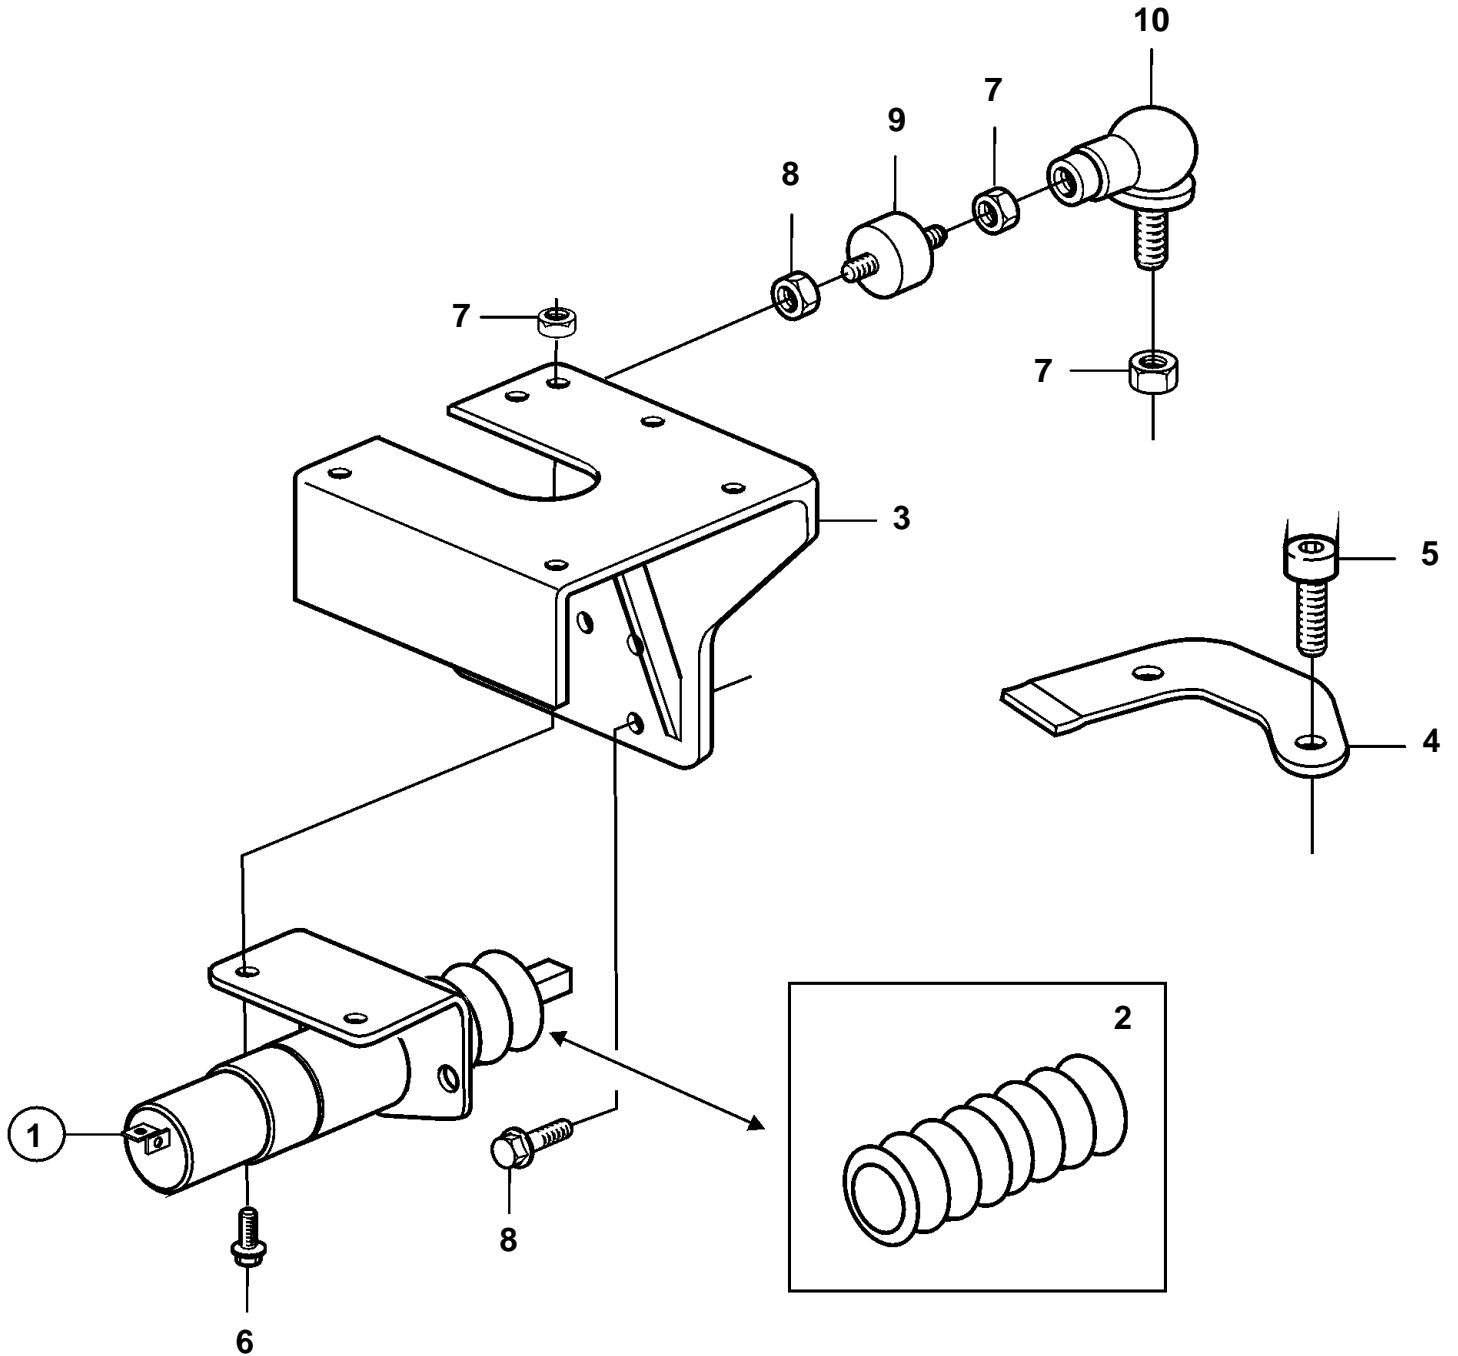

D5A-A T, D5A-A TA, D7A-A T, D7A-A TA

19830

D5A-A T, D5A-A TA, D7A-A T, D7A-A TA

REF	PART NO.	QTY	DESCRIPTION
1	20532245	1	Solenoid
2	3587675	1	Rubber bellows
3	3838210	1	Bracket
4	20464446	1	Stop plate
5	956081	2	Screw
6	20459227	2	Screw
7	955781	5	Nut
8	20405792	3	Screw
9	20476626	1	Rubber buffer
10	20464445	1	Ball joint