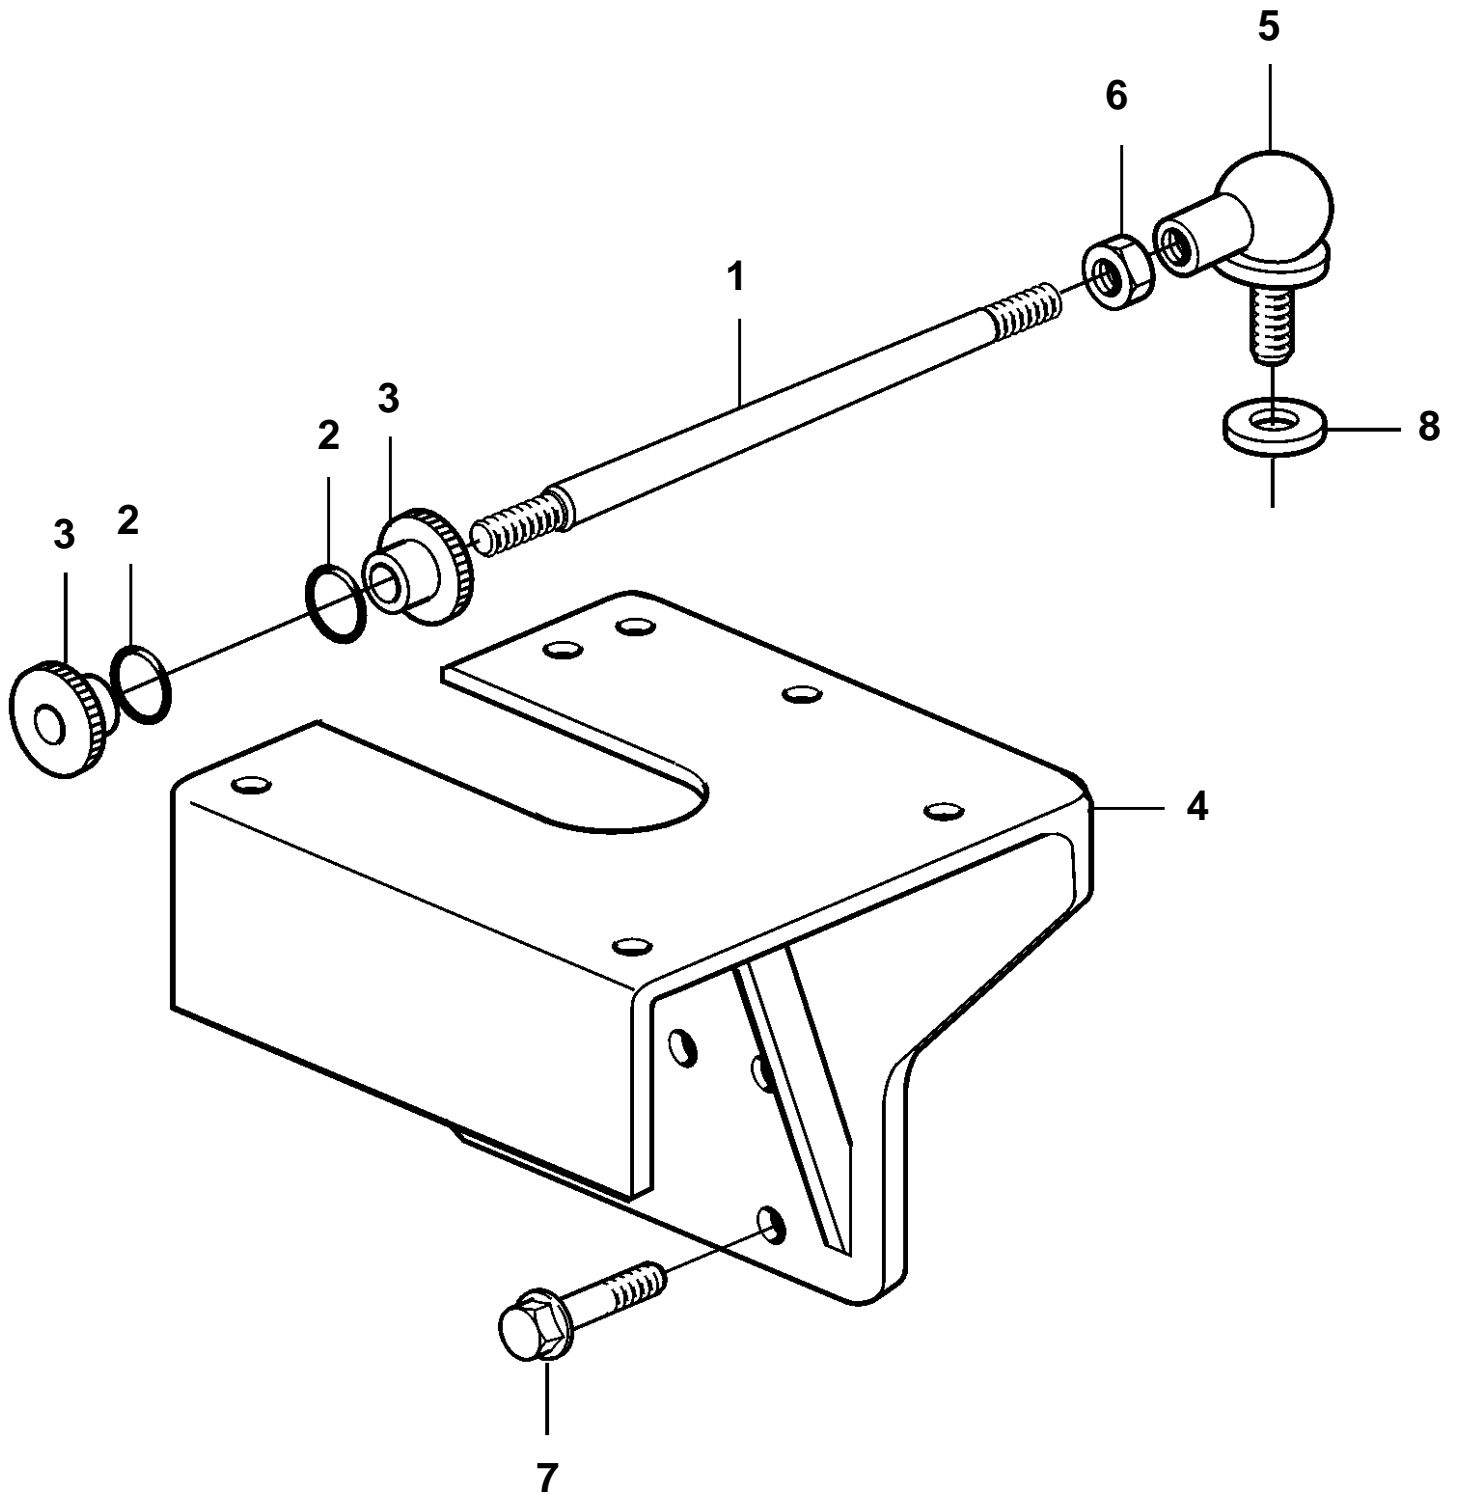

D5A-A T, D5A-A TA, D7A-A T, D7A-A TA

19834

D5A-A T, D5A-A TA, D7A-A T, D7A-A TA

REF	PART NO.	QTY	DESCRIPTION	NOTES
1	20543148	1	Screw	L=200mm
2	20543149	2	Washer	
3	20543150	2	Nut	
4	3838210	1	Bracket	
5	20543152	1	Ball joint	
6	955781	1	Nut	
7	20405792	3	Screw	
8		1		