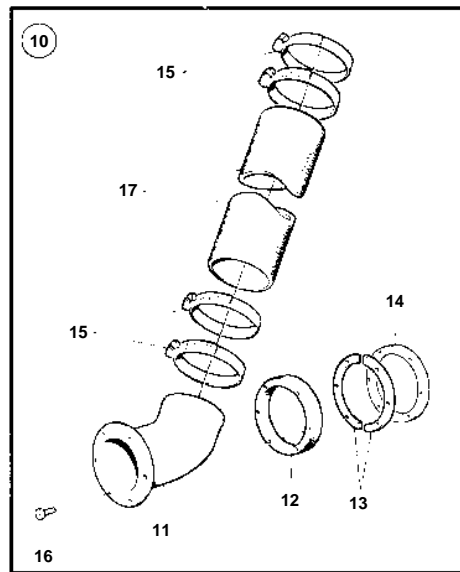

TMD41A,TAMD41A,TMD41B,TAMD41B

S627

TMD41A,TAMD41A,TMD41B,TAMD41B

REF	PART NO.	QTY	DESCRIPTION
1	842768	1	Muffler
2		1	· COVER
3	949000	4	· Clamp
4	842766	1	· Hose
5		1	· COVER
6	842767	2	· Bracket
7	961675	X	Hose clamp
8	828729	X	Exhaust hose
9	843287	1	Riser
10	828295	1	Hull fitting
11		1	· EXHAUST GROMMET
12	828293	1	· Expander
13		2	· WASHER
14	828412	1	· Washer
15	853012	4	Hose clamp
16	828410	6	· Screw
17	828729	X	· Exhaust hose