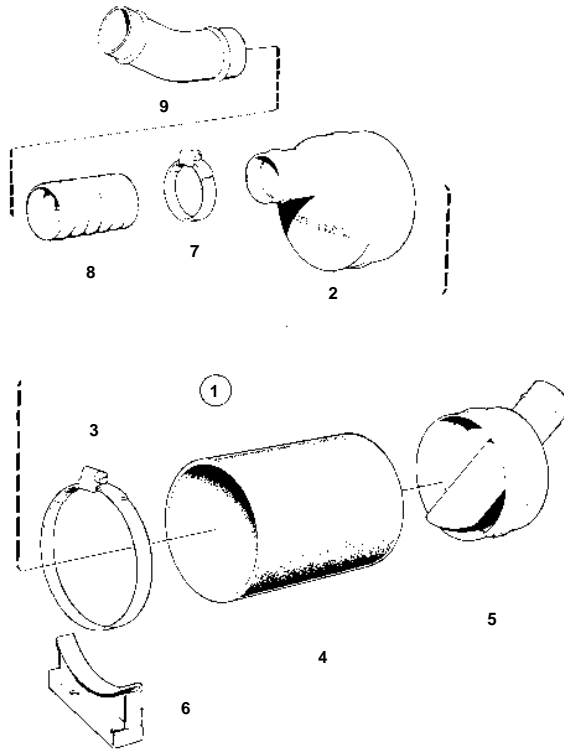

TMD41A,TAMD41A,TMD41B,TAMD41B

S627

TMD41A,TAMD41A,TMD41B,TAMD41B

REF	PART NO.	QTY	DESCRIPTION
1	842768	1	Muffler
2		1	· COVER
3	949000	4	· Clamp
4	842766	1	· Hose
5		1	· COVER
6	842767	2	· Bracket
7	961675	X	Hose clamp
8	828729	X	Exhaust hose
9	843287	1	Riser
10	828295	1	Hull fitting
11		1	· EXHAUST GROMMET
12	828293	1	· Expander
13		2	· WASHER
14	828412	1	· Washer
15	853012	4	Hose clamp
16	828410	6	· Screw
17	828729	X	· Exhaust hose