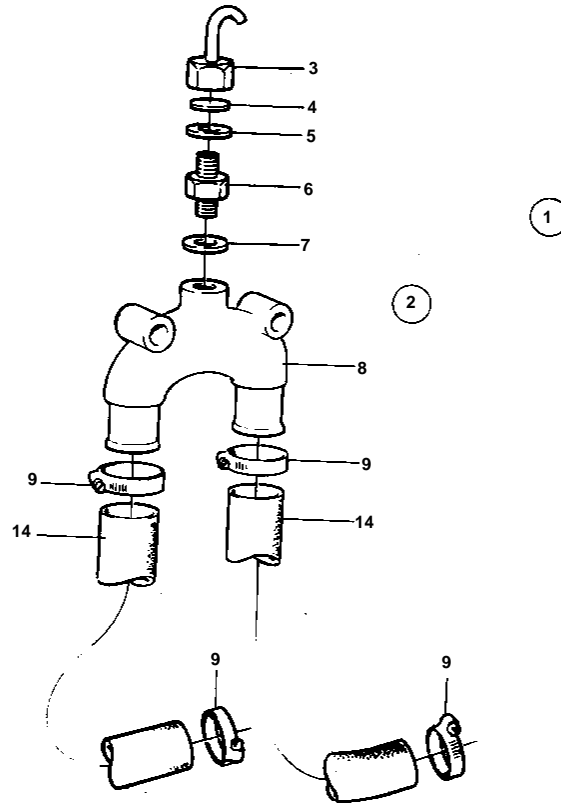

TMD41A,TMD4B,TAMD41A,TAMD41B

8431

TMD41A,TMD4B,TAMD41A,TAMD41B

REF	PART NO.	QTY	DESCRIPTION
1	858588	1	Vacuum valve kit
2	828534	1	· Vacuum valve
3		1	· · UPPER UNIT
4		2	· · DIAPHRAGM
5	828424	2	· · Gasket
6		1	· · LOWER UNIT
7	947282	2	· · Gasket
8	828501	1	· Branch pipe
9	853548	4	· Hose clamp
10	943473	1	· Hose clamp
11	843747	1	· Anchorage
12	960141	1	· Washer
13	940142	1	· Screw
14		X	HOSE