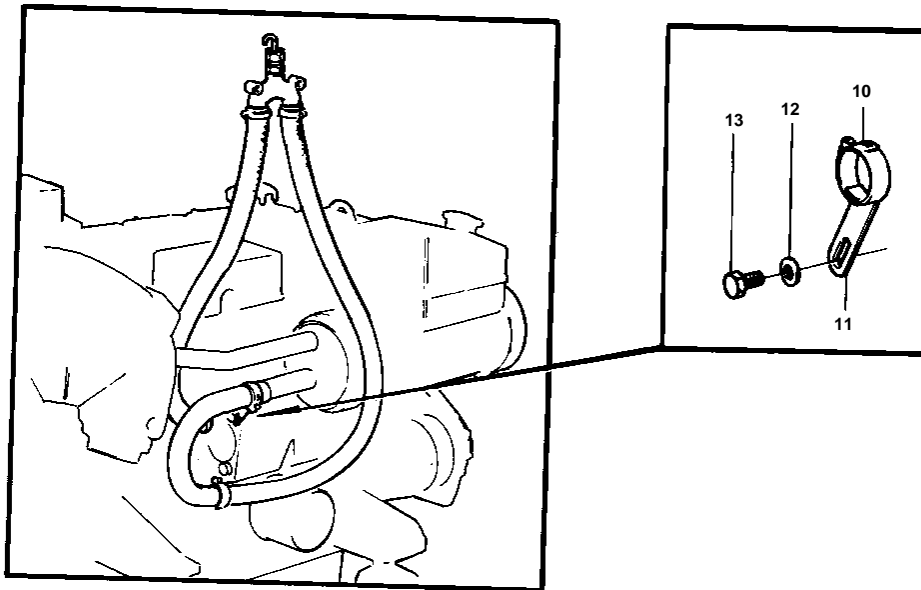

TMD41A,TMD4B,TAMD41A,TAMD41B

8431

TMD41A,TMD4B,TAMD41A,TAMD41B

REF	PART NO.	QTY	DESCRIPTION
1	858588	1	Vacuum valve kit
2	828534	1	· Vacuum valve
3		1	· · UPPER UNIT
4		2	· · DIAPHRAGM
5	828424	2	· · Gasket
6		1	· · LOWER UNIT
7	947282	2	· · Gasket
8	828501	1	· Branch pipe
9	853548	4	· Hose clamp
10	943473	1	· Hose clamp
11	843747	1	· Anchorage
12	960141	1	· Washer
13	940142	1	· Screw
14		X	HOSE