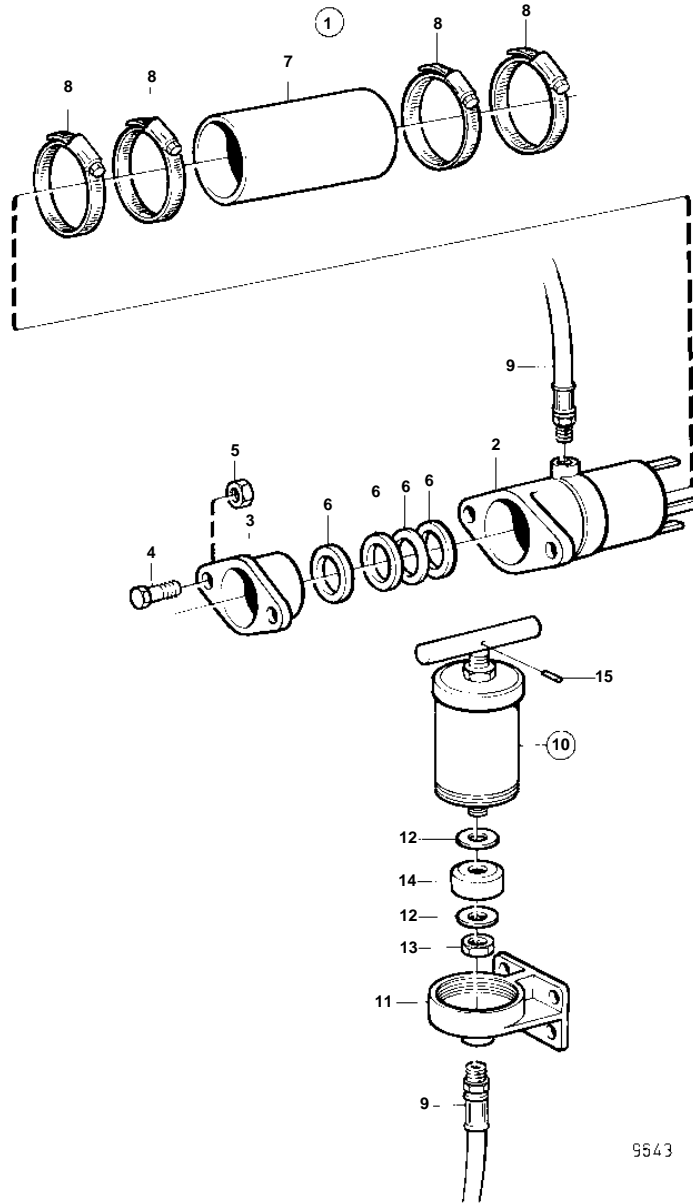

COMMON

COMMON

REF	PART NO.	QTY	DESCRIPTION	NOTES
1	859017	1	Stuffing box	FOR SHAFT DIAM. 45MM.
2	828191	1	· Stuffing box	
3	828192	1		
4	963568	2	· Screw	
5	17624	2	· Nut	
6	859028	4	· Box gasket	
7	828172	1	· Hose	
8	961674	4	· Clamp	
9	833842	1	· Hose	
10	827184	1	· Greas press	
11		1	· · END COVER	
12	948087	2	· · Washer	
13	950354	1	· · Lock nut	
14	815579	1	· · Leather cuff	
15	907173	1	· · Pin	