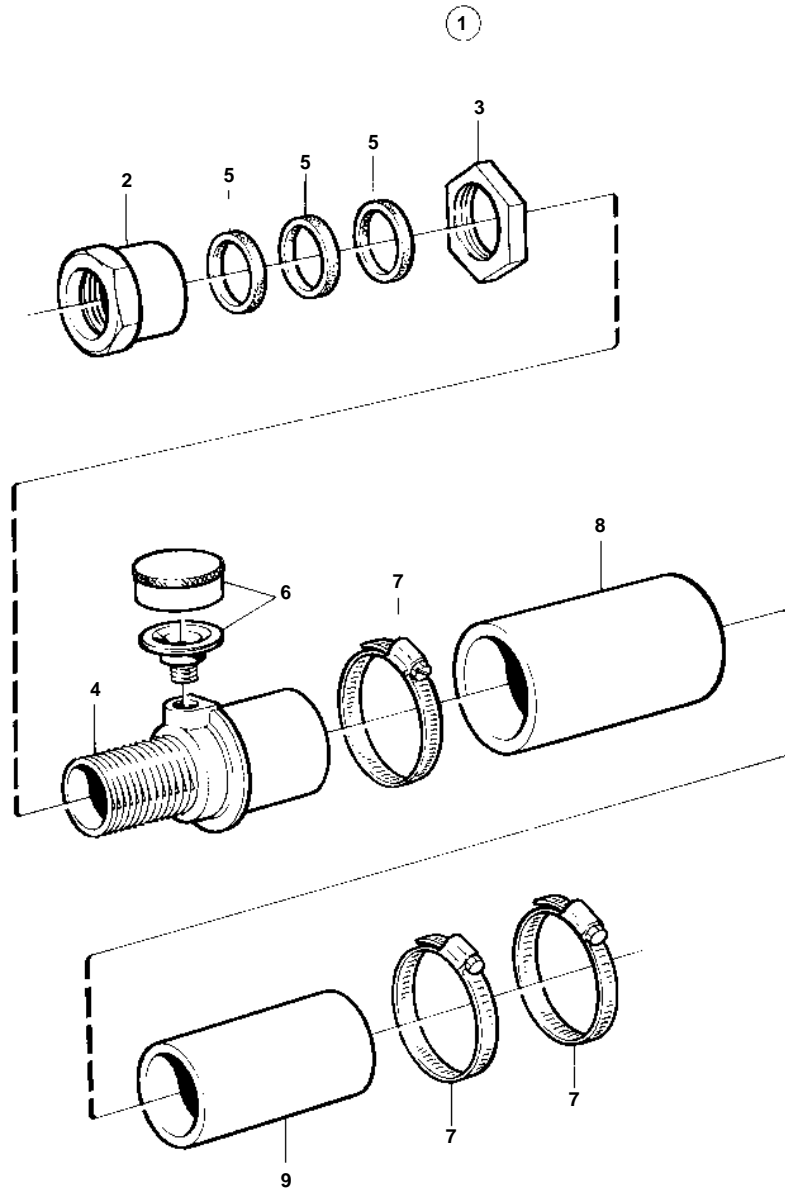

COMMON

9657

**COMMON**

REF	PART NO.	QTY	DESCRIPTION	NOTES
1	859013	1	Stuffing box	FOR SHAFT DIAM. 30MM.
2	802606	1		
3	802619	1		
4	825665	1		
5	859006	3	· Box gasket	
6	914138	1	· Grease cup	
7	961674	3	· Clamp	
8	825673	1	· Hose	