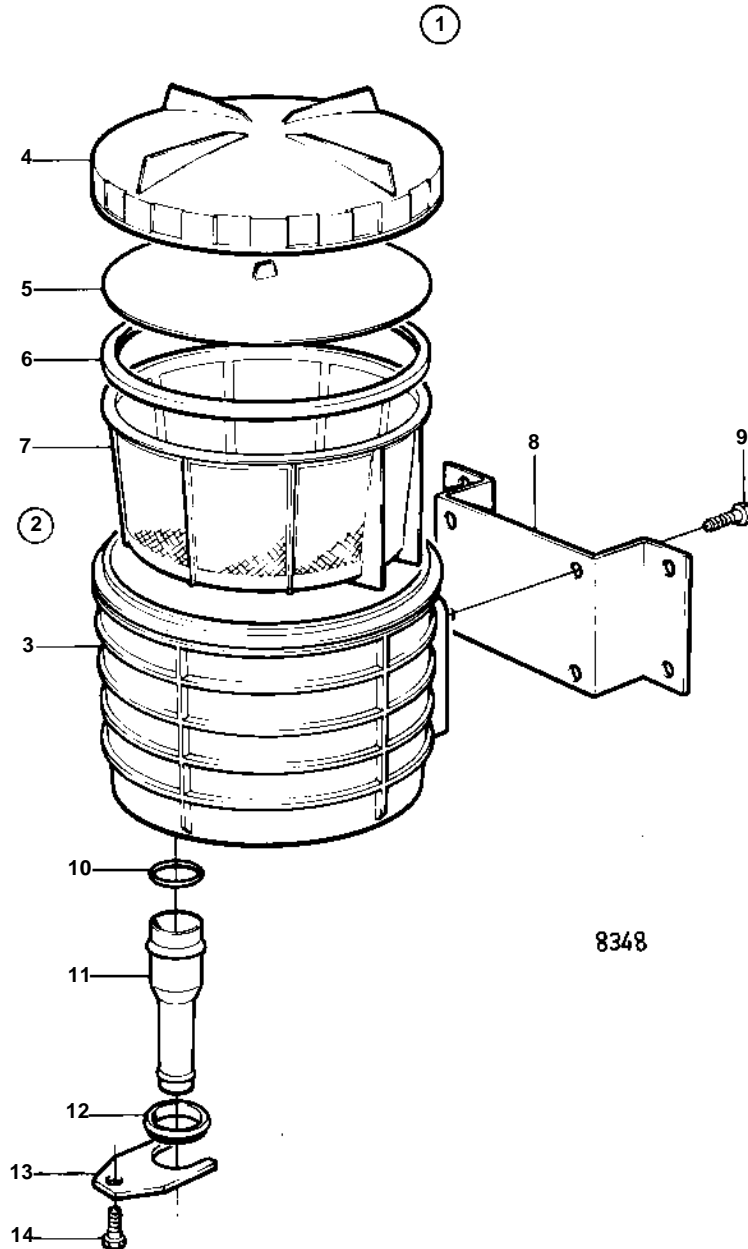

COMMON

COMMON

REF	PART NO.	QTY	DESCRIPTION
1	858843	1	Seawater sieve kit
2	845337	1	· Strainer
3	845338	1	· · Strainer housing
4	845317	1	· · Cover
5	845328	1	· · Pressure plate
6	838977	1	· · Rubber seal
7	858081	1	· · Strainer
8	845960	1	· Bracket
9	940199	4	· Screw
10	845354	2	· Sealing ring
11	847106	1	· Hose connection
	838582	1	· Hose connection
12	847017	2	· Retainer
13	847018	2	· Brace
14	940199	2	· Screw