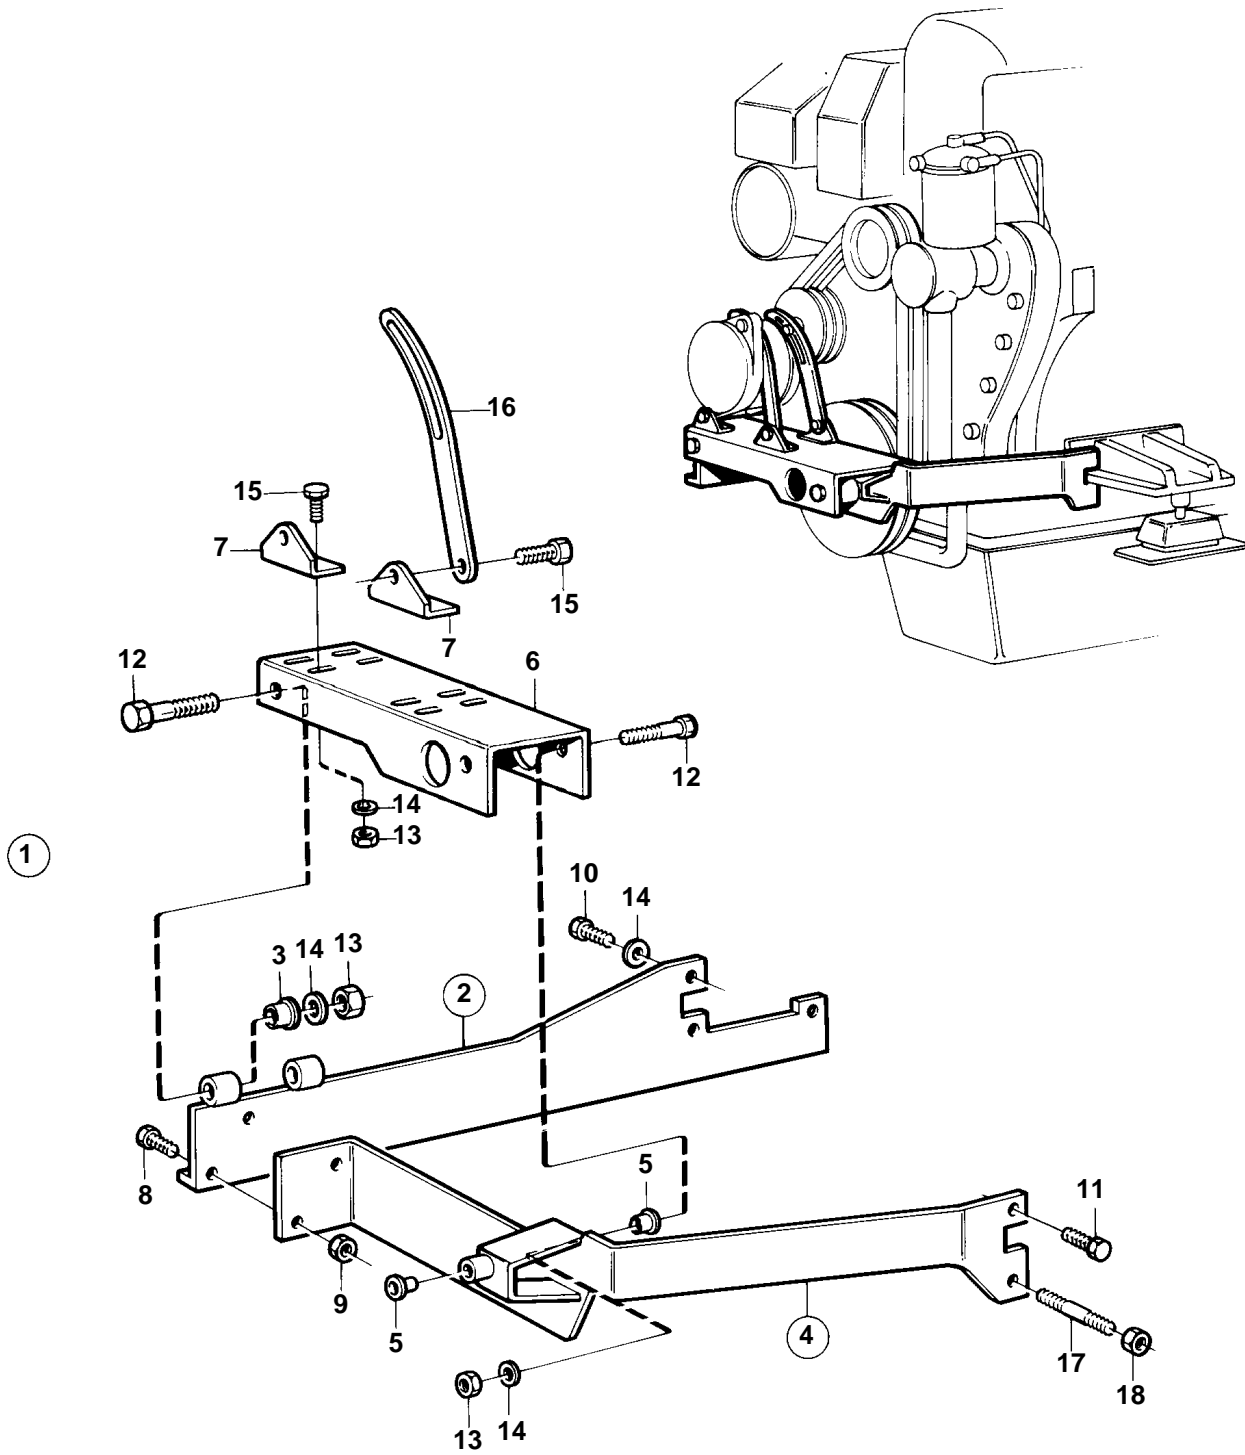

TAMD41B,AD41B

10293

TAMD41B,AD41B

REF	PART NO.	QTY	DESCRIPTION
1	860006	1	Bracket
2	860004	1	· Bracket
3	463909	2	· · Rubber bushing
4	860005	1	· Bracket
5	463909	2	· · Rubber bushing
6	858175	1	· Plate
7	858177	4	· Bracket
8	946472	2	· Screw
9	971098	2	· Flange lock nut
10	965229	3	· Flange screw
11	965227	1	· Screw
12	965179	4	· Flange screw
13	945408	14	· Flange nut
14	960141	12	· Washer
15	946173	10	· Flange screw
16	845021	2	· Tensioner
17	924102	1	· Stud
18	971096	1	· Nut