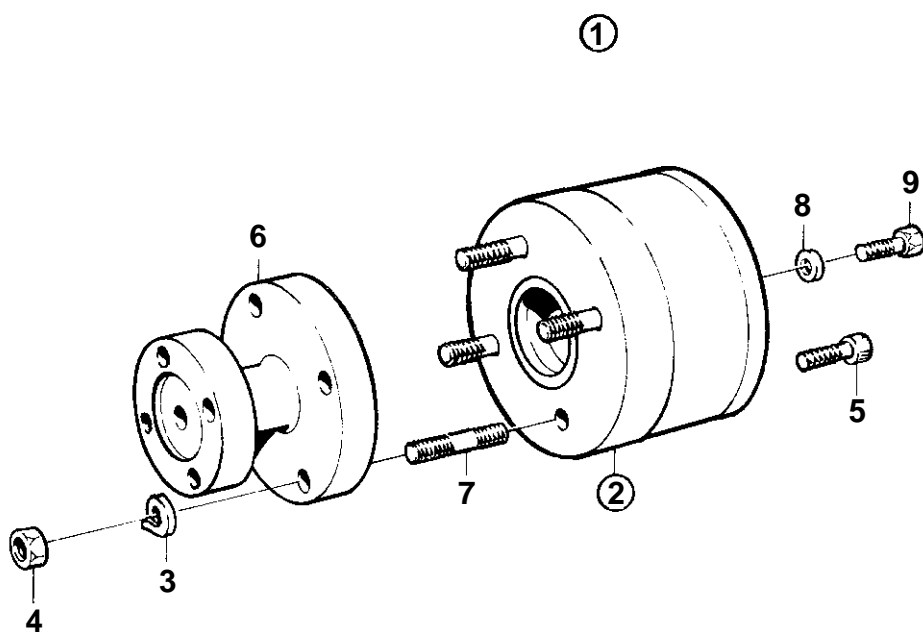

COMMON

9010

COMMON

REF	PART NO.	QTY	DESCRIPTION	NOTES
1	838471	1	Clutch	100MM
2	828831	1	· Clutch	
3	941909	4	· · Spring washer	
4	955849	4	· · Nut	
5	959241	6	· · Screw	
6		1	· FLANGE	
7		4	· STUD BOLT	
8	941908	1	· Spring washer	
9	955318	1	· Screw	