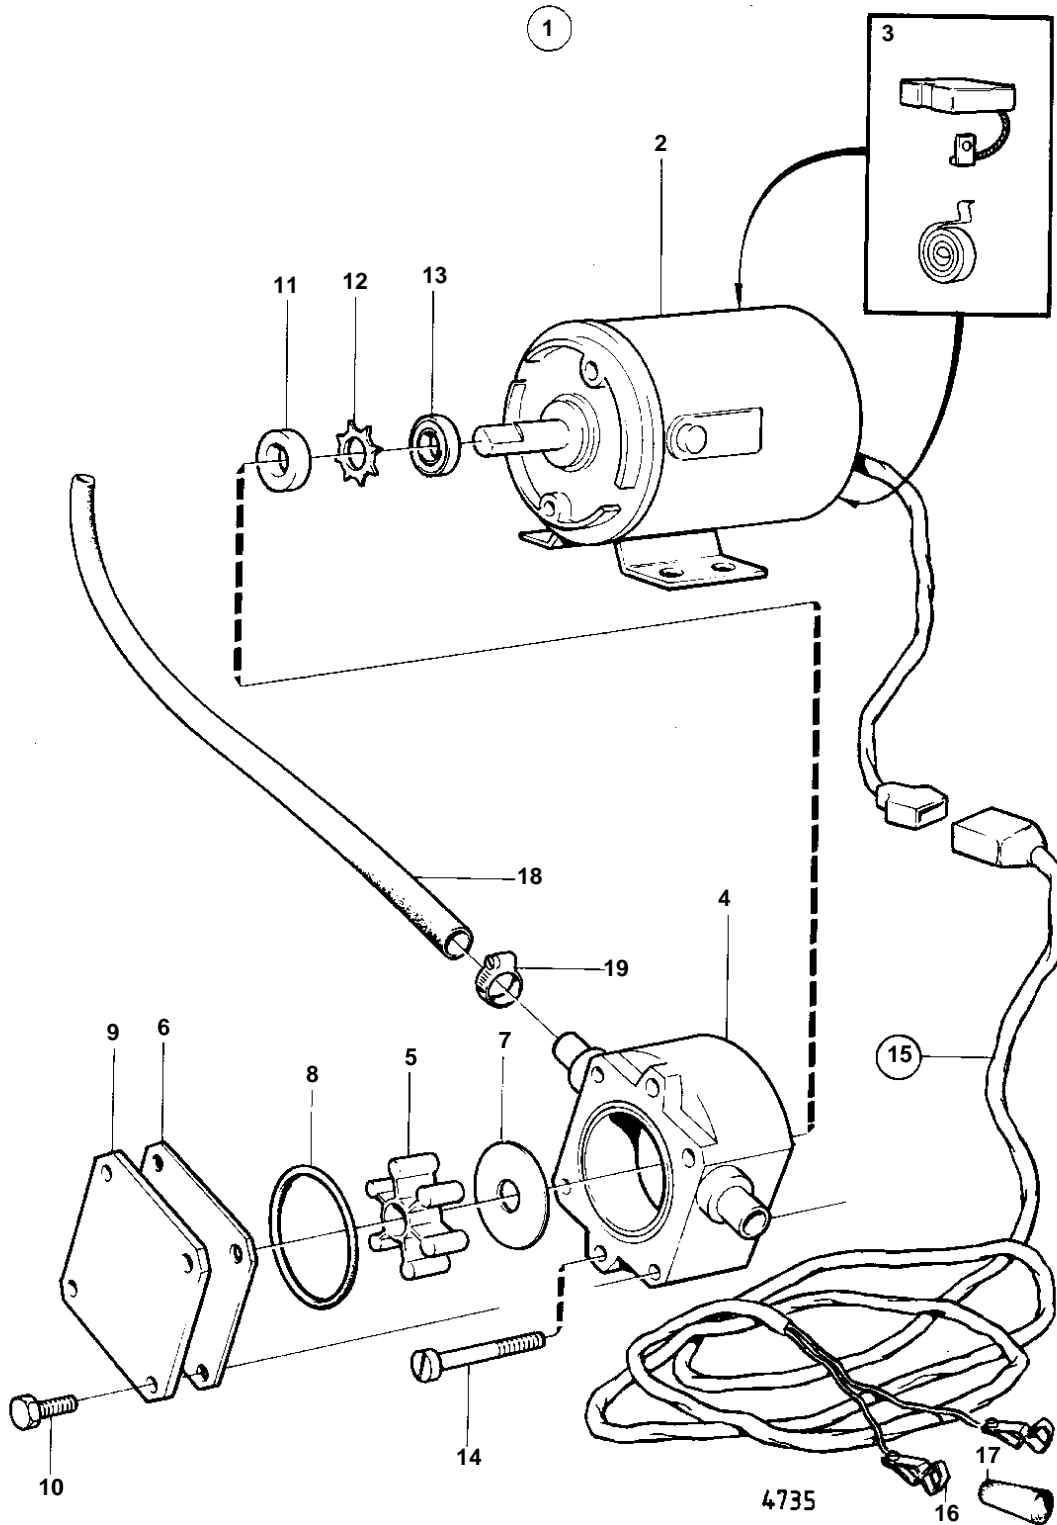

COMMON

COMMON

REF	PART NO.	QTY	DESCRIPTION	NOTES
1	843410	1	Oil bilge pump	24V
	842222	1	· Electrical motor	
3	844014	2	· · Carbon brush set	
4	844015	1	· · Housing	
5		1	· · IMPELLER	IK
6	844017	1	· · Wear washer	
7	844016	1	· · Wear washer	
8		1	· · O-RING	IK
9	844018	1	· · Cover	
10	844021	4	· · Screw	
11		1	· · SEAL RING	IK
12		1	· · LOCK WASHER	IK
13	844019	1	· · Oil deflector ring	
14	844020	2	· · Screw	
15	843113	1	· Cable trunk	
16		1	· · BATTERY TERMINAL	+ (843111). REPLAC%E1 PAR 1EA 844280 1EA 844278
		1	· · BATTERY TERMINAL	- (843112). REPLACED BY 1EA 844280, 1EA 844279.
	844280	2	· · Cable terminal	LATE TYPE
17	844279	1	· · Isolation	LATE TYPE BLACK
	844278	1	· · Isolation	LATE TYPE RED
18	943707	X	· Rubber hose	L = 3000 MM
19	943471	3	· Hose clamp	
	844022	1	Impeller kit	