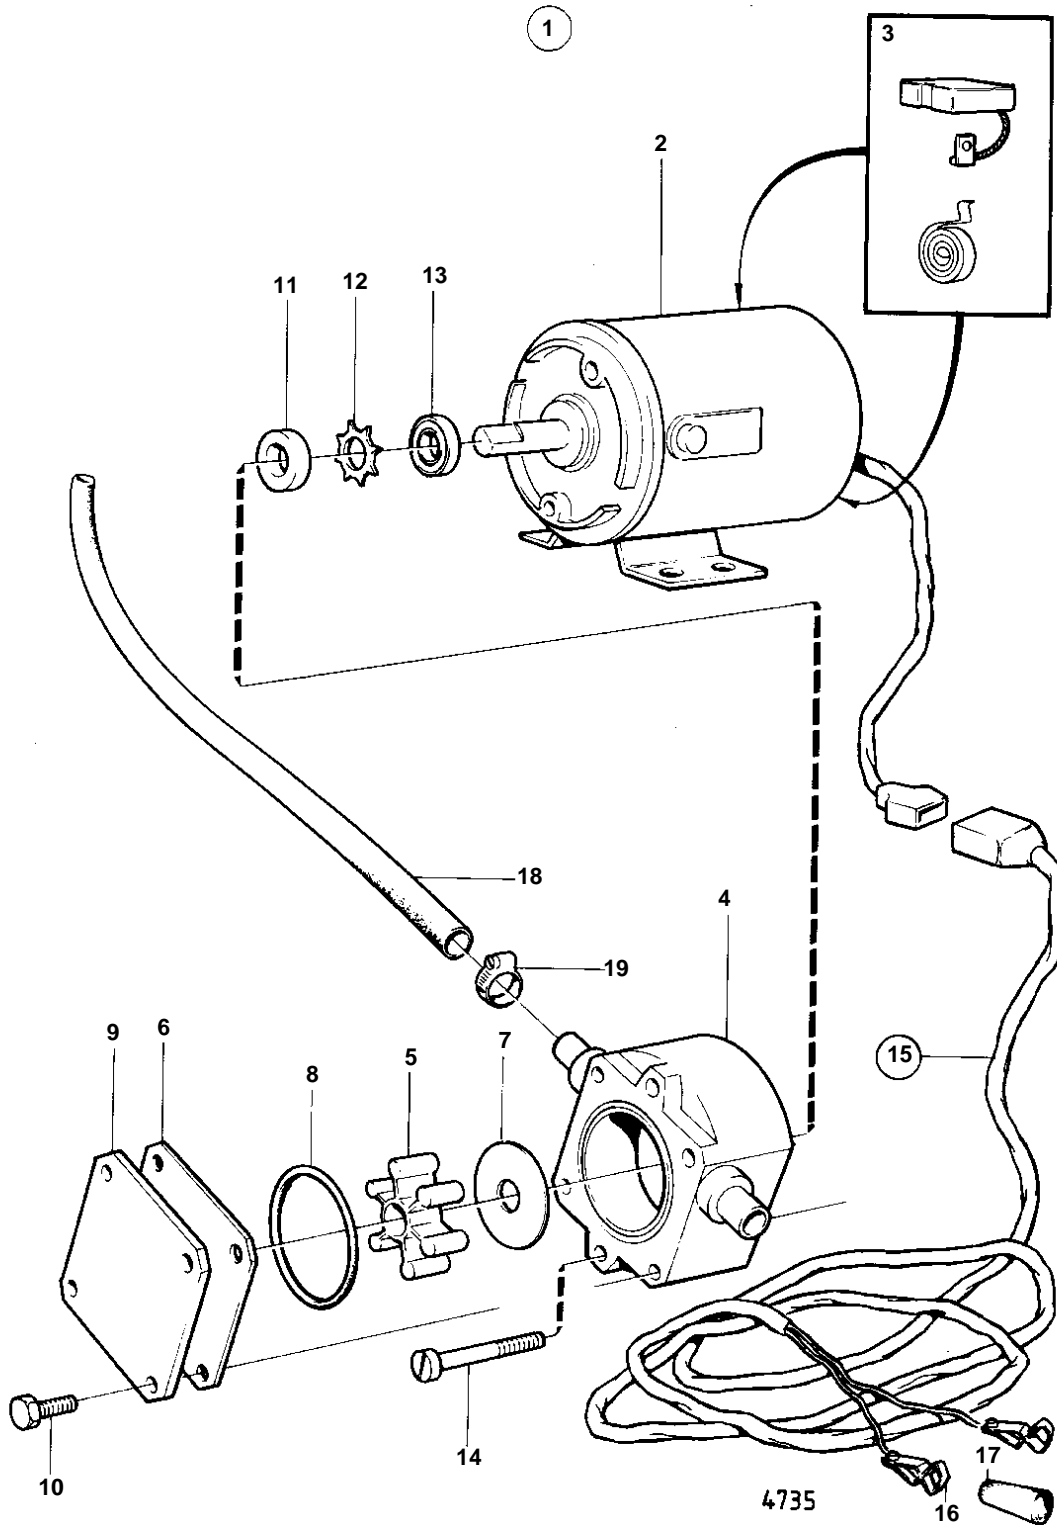

## COMMON

REF	PART NO.	QTY	DESCRIPTION	NOTES
1	843114	1	Oil bilge pump	12V
2		1	· PUMP	
3	844014	2	· · Carbon brush set	
4	844015	1	· · Housing	
5		1	· · IMPELLER	IK
6	844017	1	· · Wear washer	
7	844016	1	· · Wear washer	
8		1	· · O-RING	IK
9	844018	1	· · Cover	
10	844021	4	· · Screw	
11		1	· · SEAL RING	IK
12		1	· · LOCK WASHER	IK
13	844019	1	· · Oil deflector ring	
14	844020	2	· · Screw	
15	843113	1	· Cable trunk	
16		1	· · BATTERY TERMINAL	+ (843111). REPLAC%E1 PAR 1EA 844280 1EA 844278
		1	· · BATTERY TERMINAL	- (843112). REPLACED BY 1EA 844280, 1EA 844279.
	844280	2	· · Cable terminal	LATE TYPE
17	844279	1	· · Isolation	LATE TYPE BLACK
	844278	1	· · Isolation	LATE TYPE RED
18	943707	X	· Rubber hose	L = 3000 MM
19	943471	3	· Hose clamp	
	844022	1	Impeller kit	