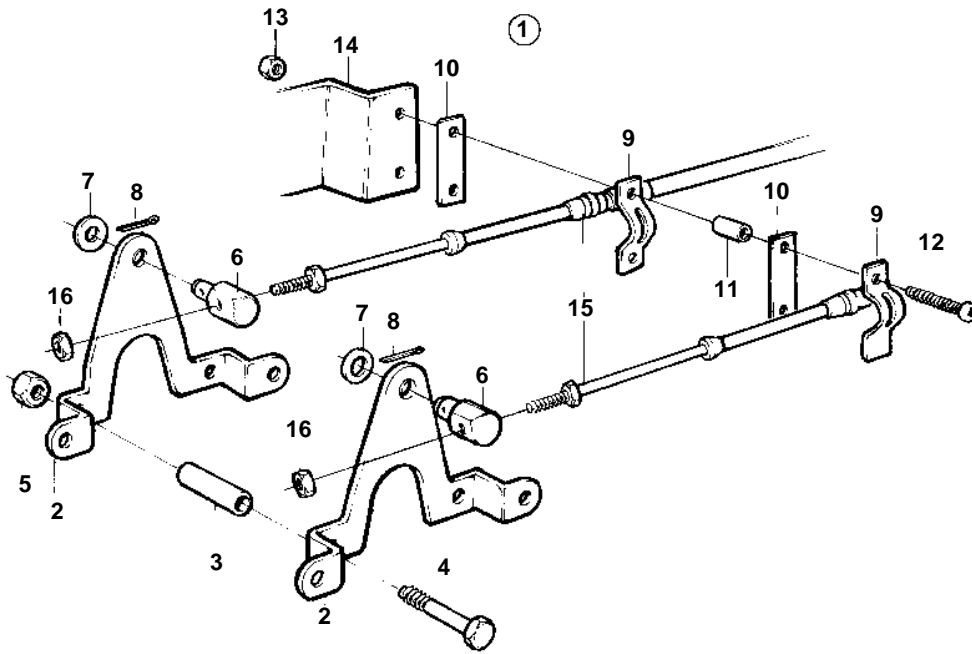

COMMON

9531

COMMON

REF	PART NO.	QTY	DESCRIPTION	SEE SEC.	NOTES
1	854293	1	Connector kit		
2	853922	2	· Lever		
3	853921	2	· Spacer tube		
4	955276	2	· Screw		
5	946035	2	· Lock nut		
6	804312	2	· Cube		
7	955892	2	· Washer		
8	17276	2	· Cotter pin		
9	819067	2	· Brace		
10	819068	2	· Washer		
11	830674	2	· Spacer sleeve		
12	955250	2	· Screw		
13	965483	2	· Nut		
14		1	BRACKET		SEE GROUP 4B
15		X	CONTROL CABLE	090-0900	
16	951674	2	Lock nut		