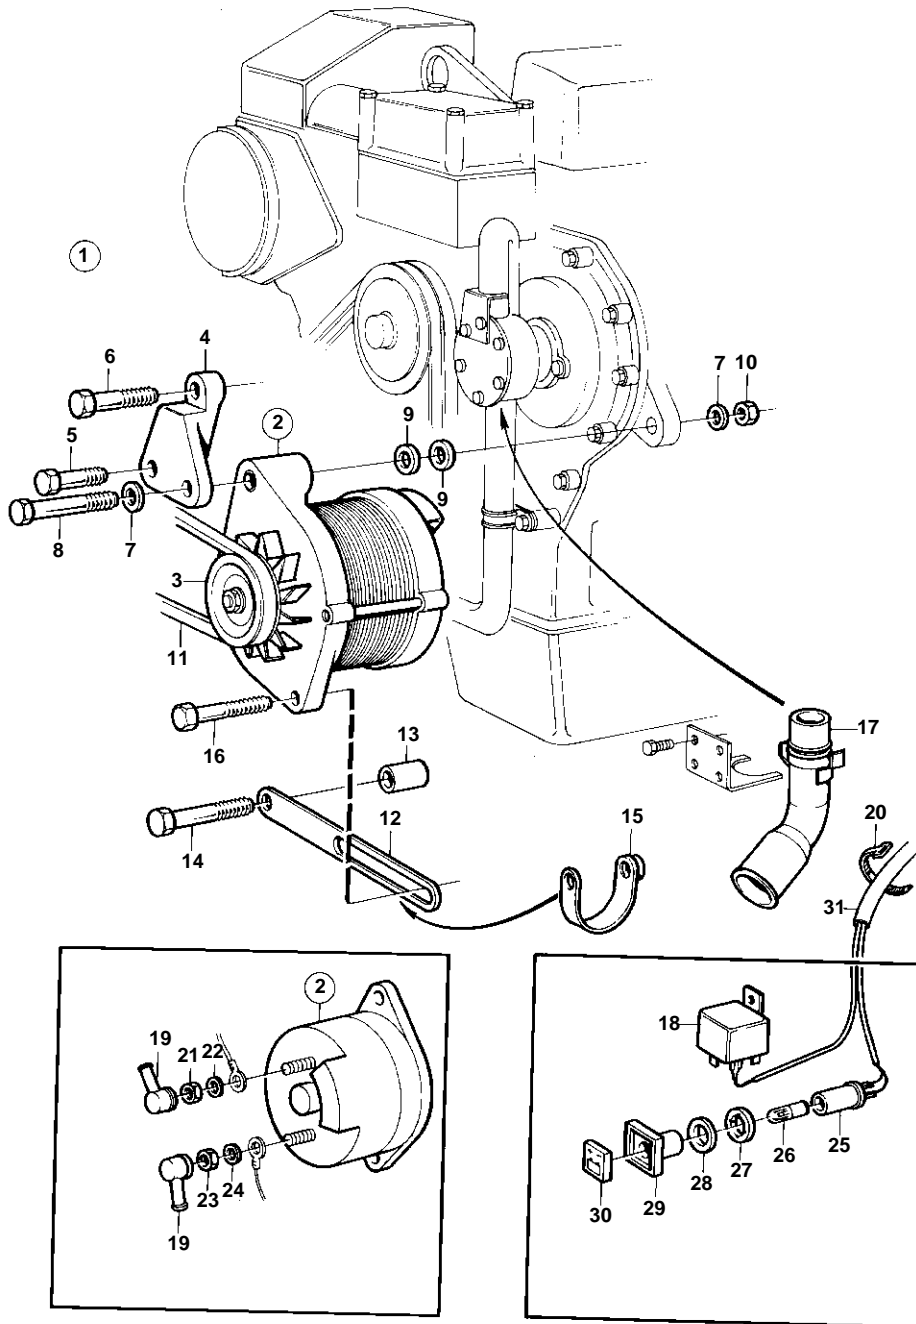

COMMON

8432

COMMON

REF	PART NO.	QTY	DESCRIPTION	SEE SEC.	NOTES
1	858679	1	Alternator kit		24V
2	849602	1	· Alternator, GENERATOR	090-1306	28V 30A. FOR 24 VOLTAGE ELECTRIC SYSTEM.
3	841813	1	· Pulley		
4	843057	1	· Bracket		
5	965183	1	· Flange screw		
6	965180	1	· Flange screw		
7	941908	2	· Spring washer		
8	955332	1	· Screw		
9	192495	2	· Washer		
10	971095	1	· Nut		(945409)
11	967109	1	· V-belt		(958490)
12	843055	1	· Tensioner		
13	843075	1	· Sleeve		
14	965183	1	· Flange screw		
15	466735	1	· Tensioning eyelet		
16	947760	1	· Flange screw		
17	858559	1	· Hose connection		
18	853545	1	· Relay kit		(853544)
19	842150	1	· Protective cap		
20	948210	10	· Strip clamp		
21	955780	1	· Nut		
22	941905	1	· Spring washer		
23	955781	1	· Nut		
24	941906	1	· Spring washer		
25	808175	1	· Bulb socket		
26	182059	1	· Bulb		
27	967583	1	· Retainer		
28	829714	1	· Seal		
29	838455	1	· Retainer		
30	838457	1	· Symbol strip		
31		X	· CABLES AND TERMINALS		SEE GROUP 3