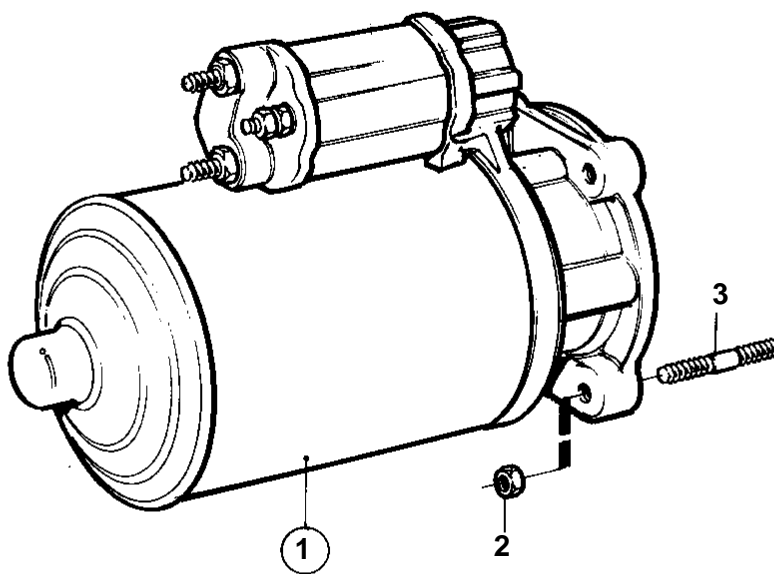

TAMD41A SOLAS

8427

**TAMD41A SOLAS**

REF	PART NO.	QTY	DESCRIPTION	SEE SEC.	NOTES
1	838987	1	Starter motor		24V
				030-1800	
2	971095	3	Nut		
3	953067	3	Stud		