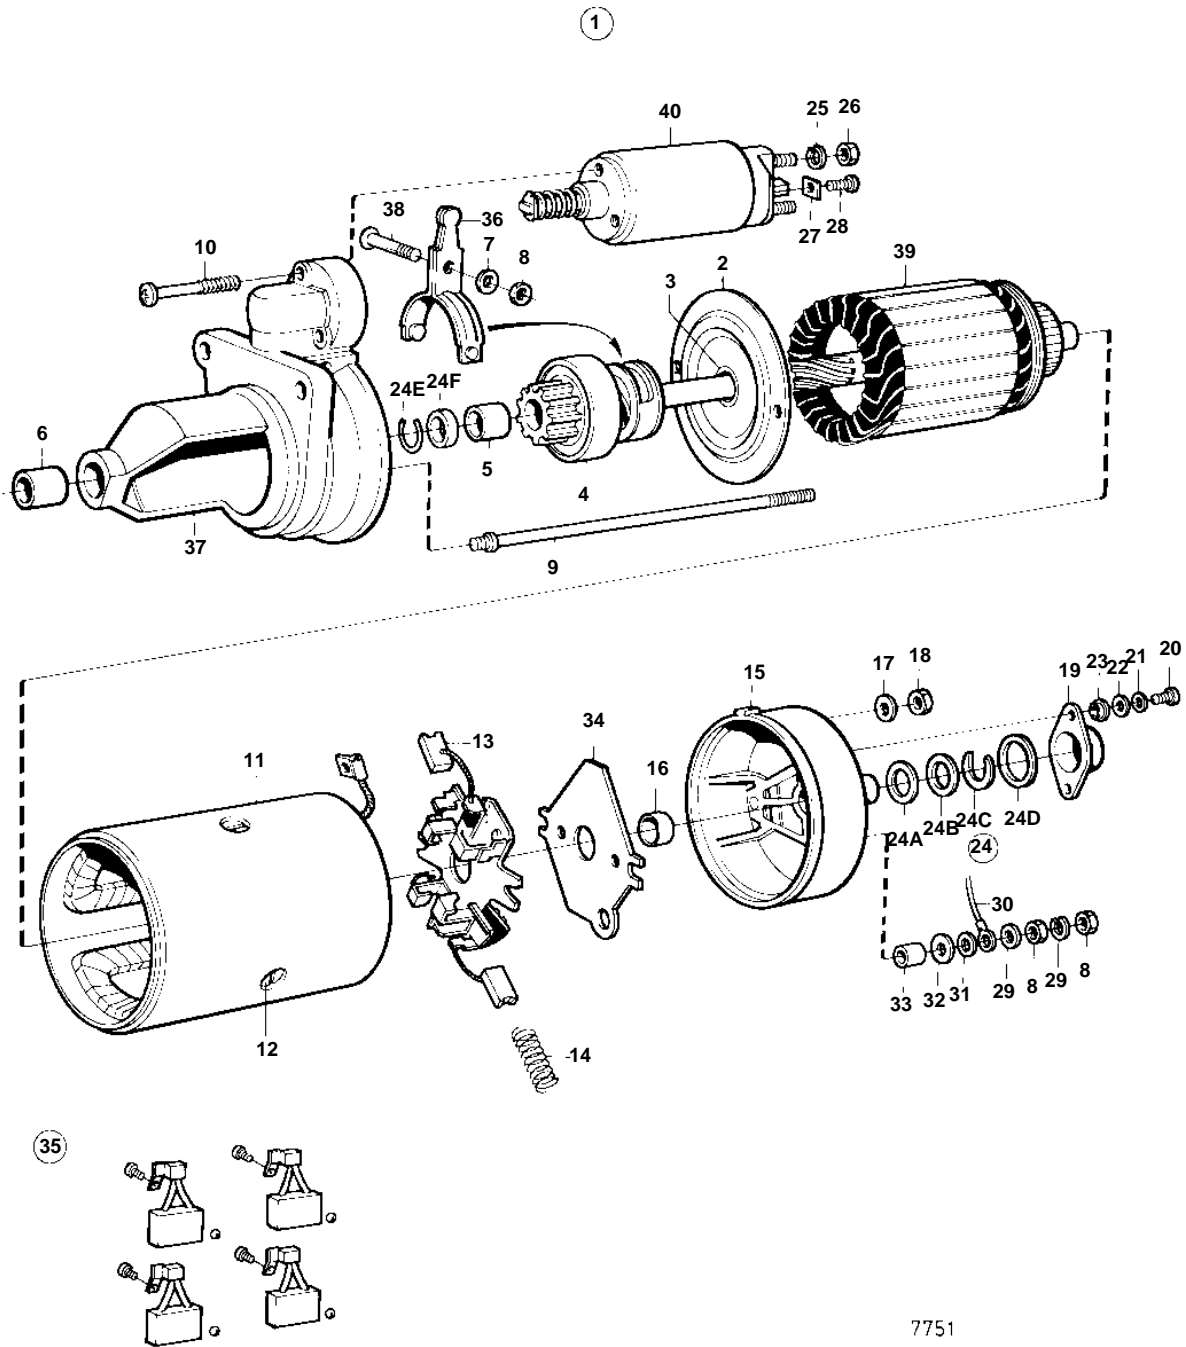

COMMON

7751

**COMMON**

REF	PART NO.	QTY	DESCRIPTION	SEE SEC.	NOTES
1	838987	1	Starter motor		24V
2	6210770	1	• Drive bearing		
3	6644949	1	• • Bushing		
4	1696543	1	• Start gear		
5	6210772	1	• • Bushing		
6	48109	1	• Bushing		
7	941907	1	• Spring washer		
8	947941	3	• Nut		
9	6210774	2	• Screw		
10	1696544	3	• Screw		
11	6210775	1	• Field winding		
12	6211936	4	• Screw		
13	858686	1	• Brush retainer		
14	6211874	4	• Spring		
15	858687	1	• Bearing shield		
16	6210777	1	• • Bushing		
17	86287	2	• Washer		
18	955781	2	• Nut		
19	858688	1	• Cover		
20	956078	2	• Screw		
21	941905	2	• Spring washer		
22	858696	2	• Washer		
23	858695	2	• Bushing		
24	829707	1	• Small parts kit		
24A		1	• • SPACER		
24B		1	• • SPACER		
24C		1	• • LOCK WASHER		
24D		1	• • GASKET		
24E		1	• • LOCKRING		
24F		1	• • WASHER		
25	1328134	2	• Washer		
26	971080	2	• Nut		(955791)
27	858689	1	• Clamping brace		
28	956058	1	• Screw		
29	941907	2	• Spring washer		
30		X	• CABLE		
		X	• • COMPONENTS	030-2200	
31	955894	1	• Washer		
32	858693	1	• Insulating sheet		
33	858692	1	• Bushing		
34	858691	1	• Isolation plate		
35	6210778	1	• Carbon brush set		
36	1696545	1	• Engagement lever		
37	1696578	1	• Bearing shield		
38	6210773	1	• Screw		
39	6210769	1	• Rotor		
40	858697	1	• Magnet		