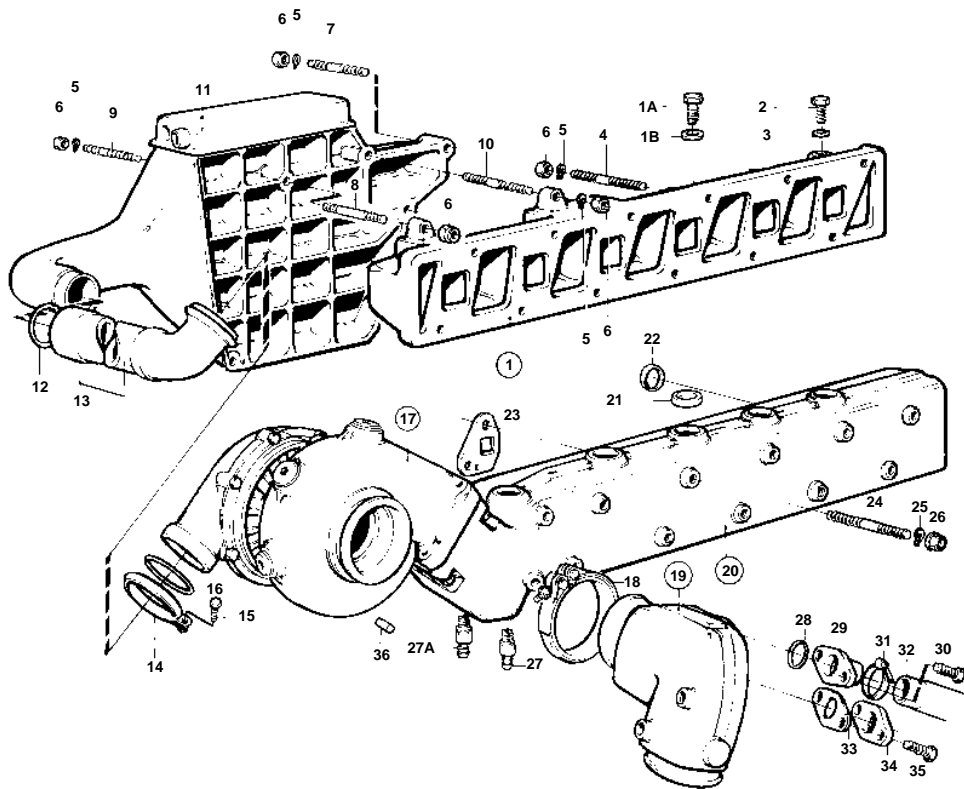

TAMD41A SOLAS

9385

TAMD41A SOLAS

REF	PART NO.	QTY	DESCRIPTION	SEE SEC.	NOTES
1	858998	1	Inlet pipe		
	859300	1	Inlet pipe		
1A	960634	4	· Plug		FOR 859300
1B	947627	4	· Gasket		FOR 859300
2	960632	1	Plug		
3	947624	1	Gasket		
4	924068	9	Stud		L = 50 MM
	17942	1	Stud		L = 110 MM
5	941907	14	Spring washer		
6	945408	14	Flange nut		
7	17942	1	Stud		L = 110 MM
8	953049	1	Stud		L = 50 MM
9	838854	1	Stud		L = 185 MM
10	953049	1	Stud		L = 50 MM
11		1	AFTER COOLER		
		1		02B-2410	
12	471449	1	Sealing ring		
13	838693	1	Connection pipe		
14	838864	1	Clamp		
15	947542	1	Screw		
16	967944	1	O-ring		
17	838697	1	Turbo	02B-2045	
18	842993	1	Clamp		
19	858481	1	Exhaust riser		
			Bulletin 44-16	44-16-EN	Overhaul kit, Exhaust Bend
19				02B-2355	
20	838687	1	Exhaust pipe		
21	946780	12	Cap plug		
22	838766	1	Sealing ring		
23	838673	6	Gasket		REPL BY 876144
	876144	3	Gasket kit		
24	953001	8	Stud		L = 120 MM
	953002	2	Stud		L = 120 MM
	953003	1	Stud, STUD BOLT		L = 130 MM
				02B-0880	
	953007	1	Stud, STUD BOLT		L = 150 MM
				02B-0880	
25	941908	12	Spring washer		
26	971095	12	Nut		
27	949918	1	Drain cock		
27A	947893	1	Drain cock		
28	842913	1	Sealing ring		
29	858659	1	Hose connection		
30	946544	2	Flange screw		
31	943475	1	Hose clamp		
32	944386	1	Hose		L = 335 MM. HEAT EXCHANGER-EXHAUST BEND.
33	859002	1	Gasket		
34	844093	1	Flange		
35	946544	2	Flange screw		
36	951930	1	Spring pin		