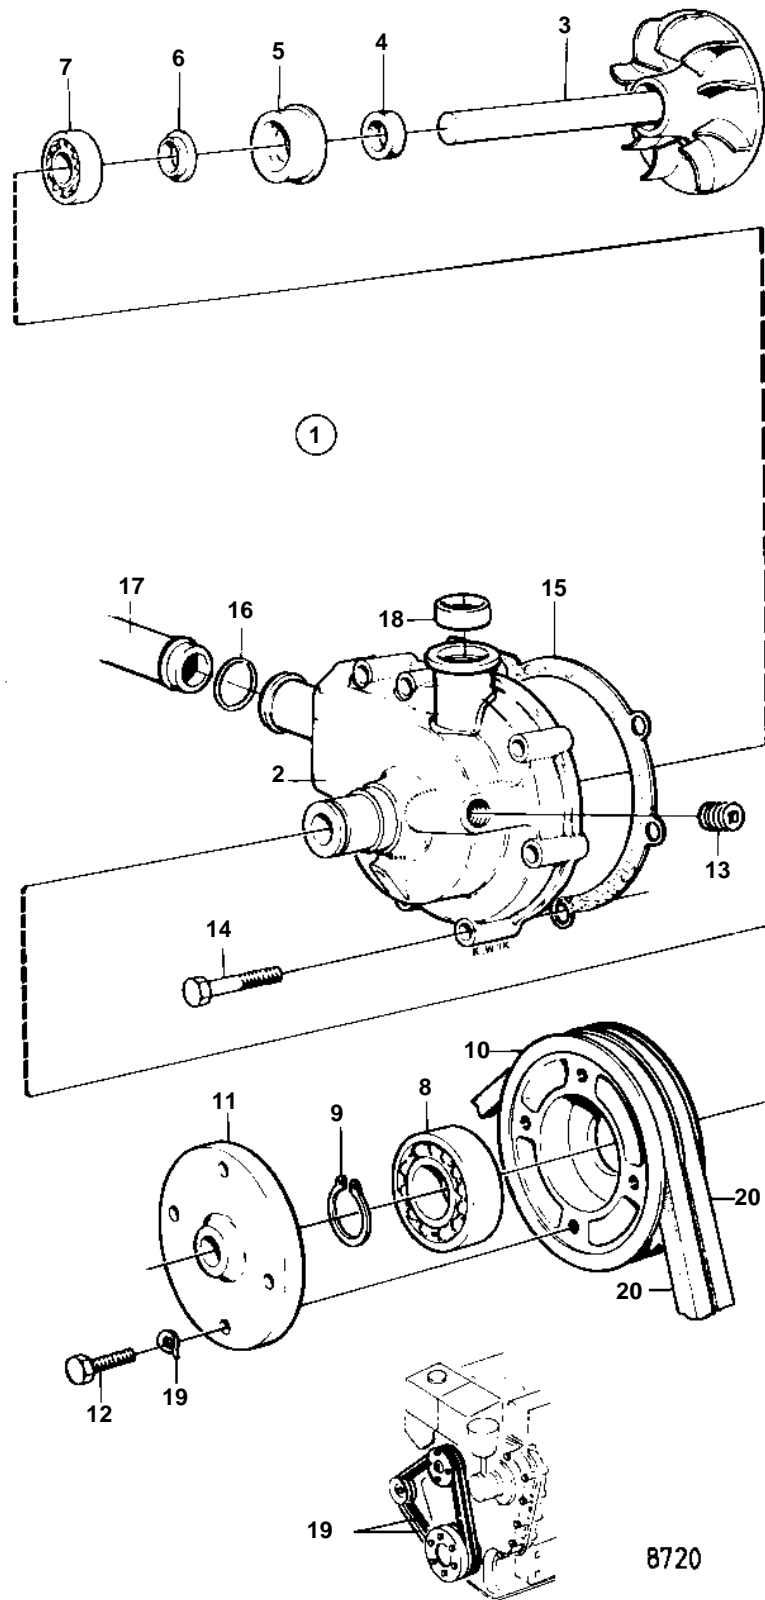

TAMD41A SOLAS

TAMD41A SOLAS

REF	PART NO.	QTY	DESCRIPTION		NOTES
1	859127	1	Water pump		
2	859124	1	· Circulation pump		
3	1542232	1	· Shaft	IK	
4	421306	1	· Wear ring	IK	
5	1545283	1	· Sealing ring	IK	
6	70913	1	· Deflector	IK	
7	1660609	1	· Ball bearing	IK	
8	181538	1	· Ball bearing	IK	
9	914462	1	· Lock ring	IK	
10	1542235	1	· Pulley		
11	1542236	1	· Hub		
12	946173	1	· Flange screw		
13	952077	1	· Plug		
	875626	X	Repair kit		REPL BY 275617
	275617	X	Repair kit		REPL BY 271080
	271080	X	Repair kit		SEE GROUP 10A
14	947760	6	Flange screw		
15	859027	1	Gasket	IK	
16	968927	1	O-ring		
17	838737	1	Tube		HEAT EXCHANGER-CIRCULATION PUMP.
18	1542198	1	Sealing ring	IK	
19	941907	4	Spring washer	IK	
20		X	DRIVE BELT		SEE GROUP 3