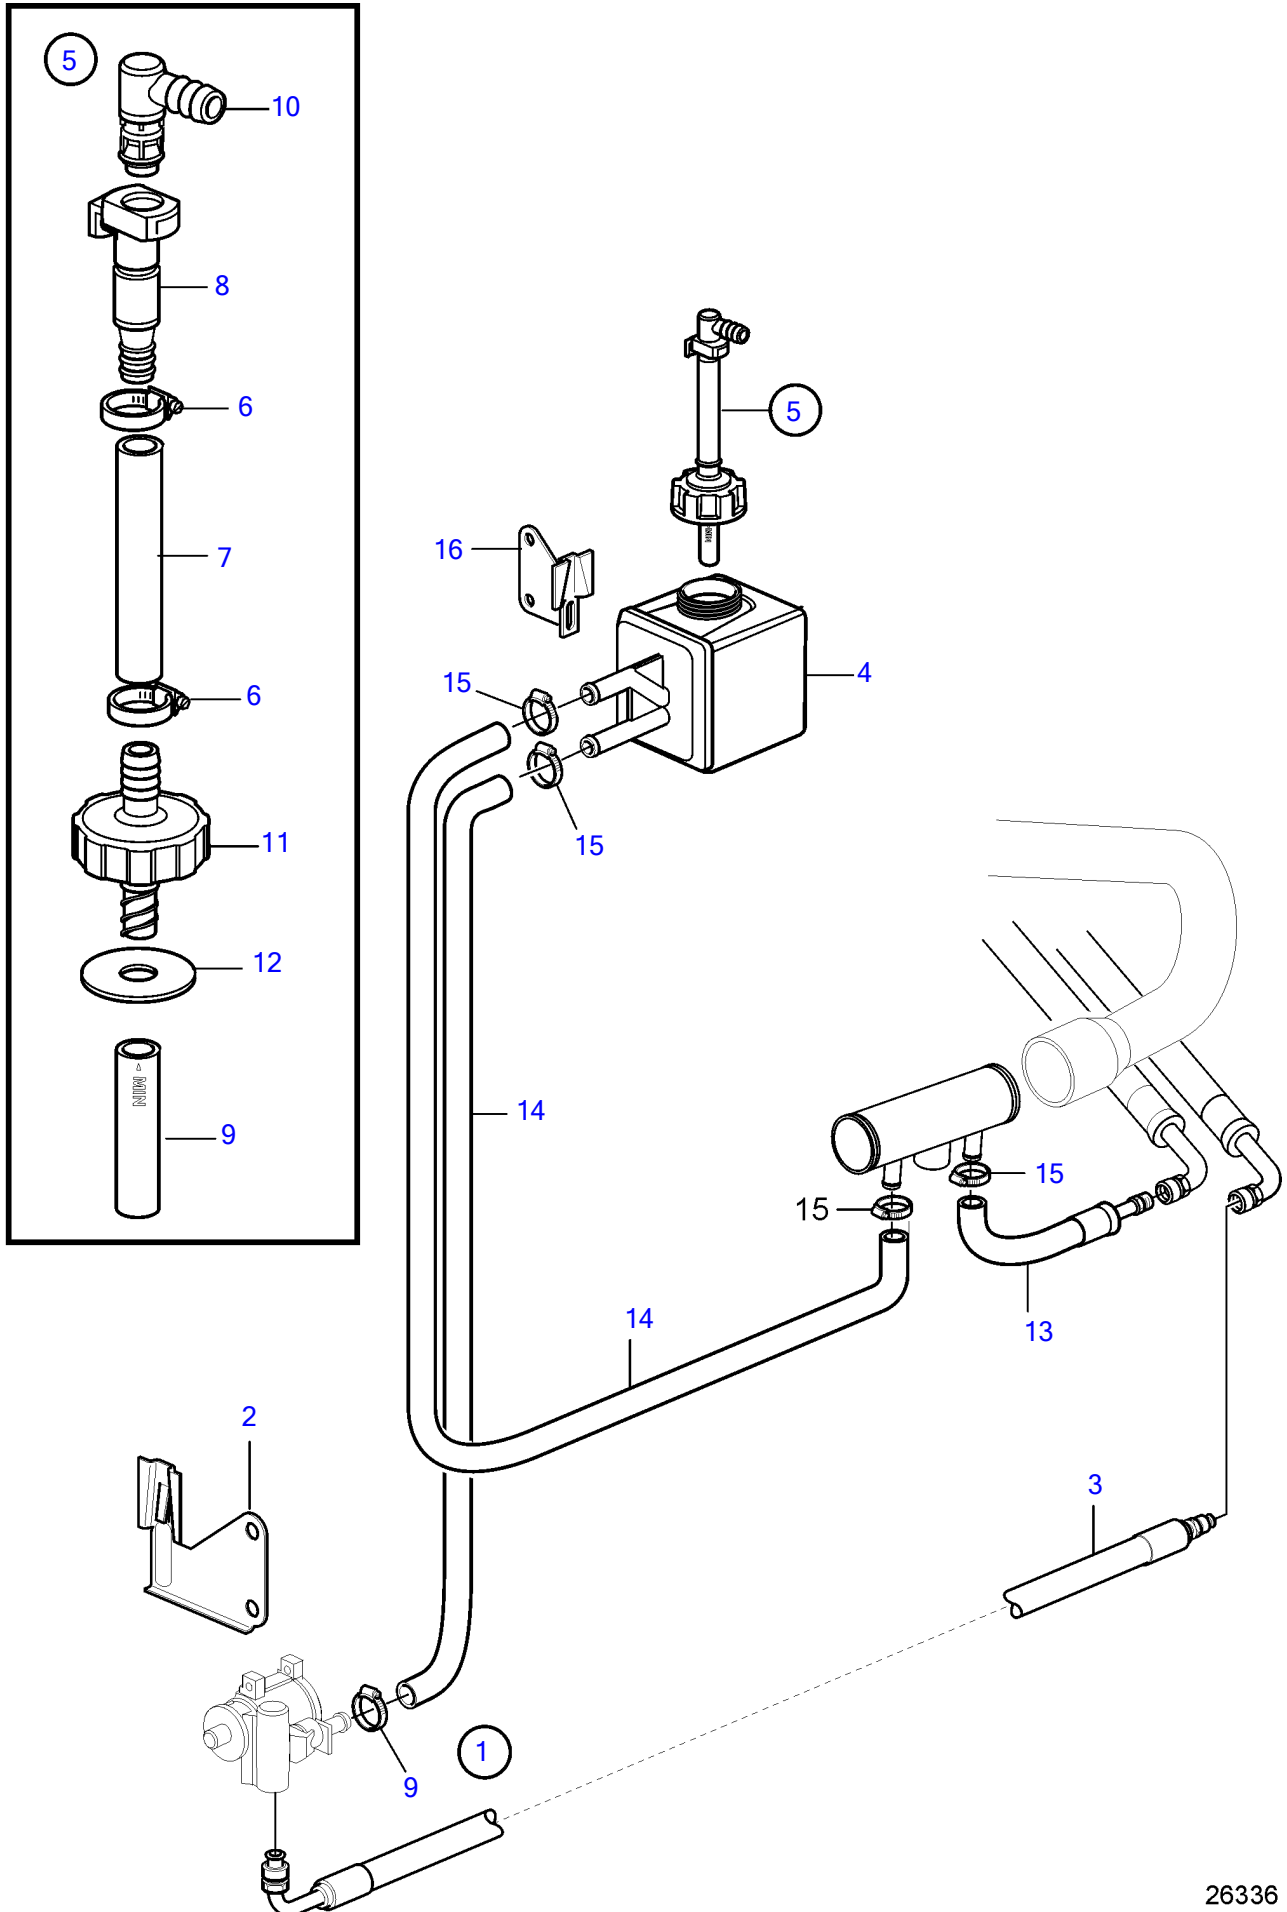

D4-225A-F, D4-260A-F, D4-300A-F

26336

Upd:2014-07-17

26336

47704400-64-37272

D4-225A-F, D4-260A-F, D4-300A-F

REF	PART NO.	QTY	DESCRIPTION	NOTES
1		1	Mounting kit	
2	856768	1	• Bracket	
3	21287109	1	• Hydraulic hose	
	21503249	1	• Hydraulic hose	For jackshaft
4	3863190	1	• Reservoir	
5	21757268	1	• Cardboard tube	
6	978166	2	• Hose clamp	
7	996189	1	• Hose	
8	3588105	1	• Coupling	
9	3807238	1	• Tube	
10	3863252	1	• Elbow	
11	21757269	1	• Cardboard tube	
12	21769163	1	• Gasket	
13	3808486	1	• Hydraulic hose	
14	941995	X	• Hose	L=2,5m
15	961664	3	• Hose clamp	
	961666	2	• Hose clamp	
16	856768	1	• Bracket	