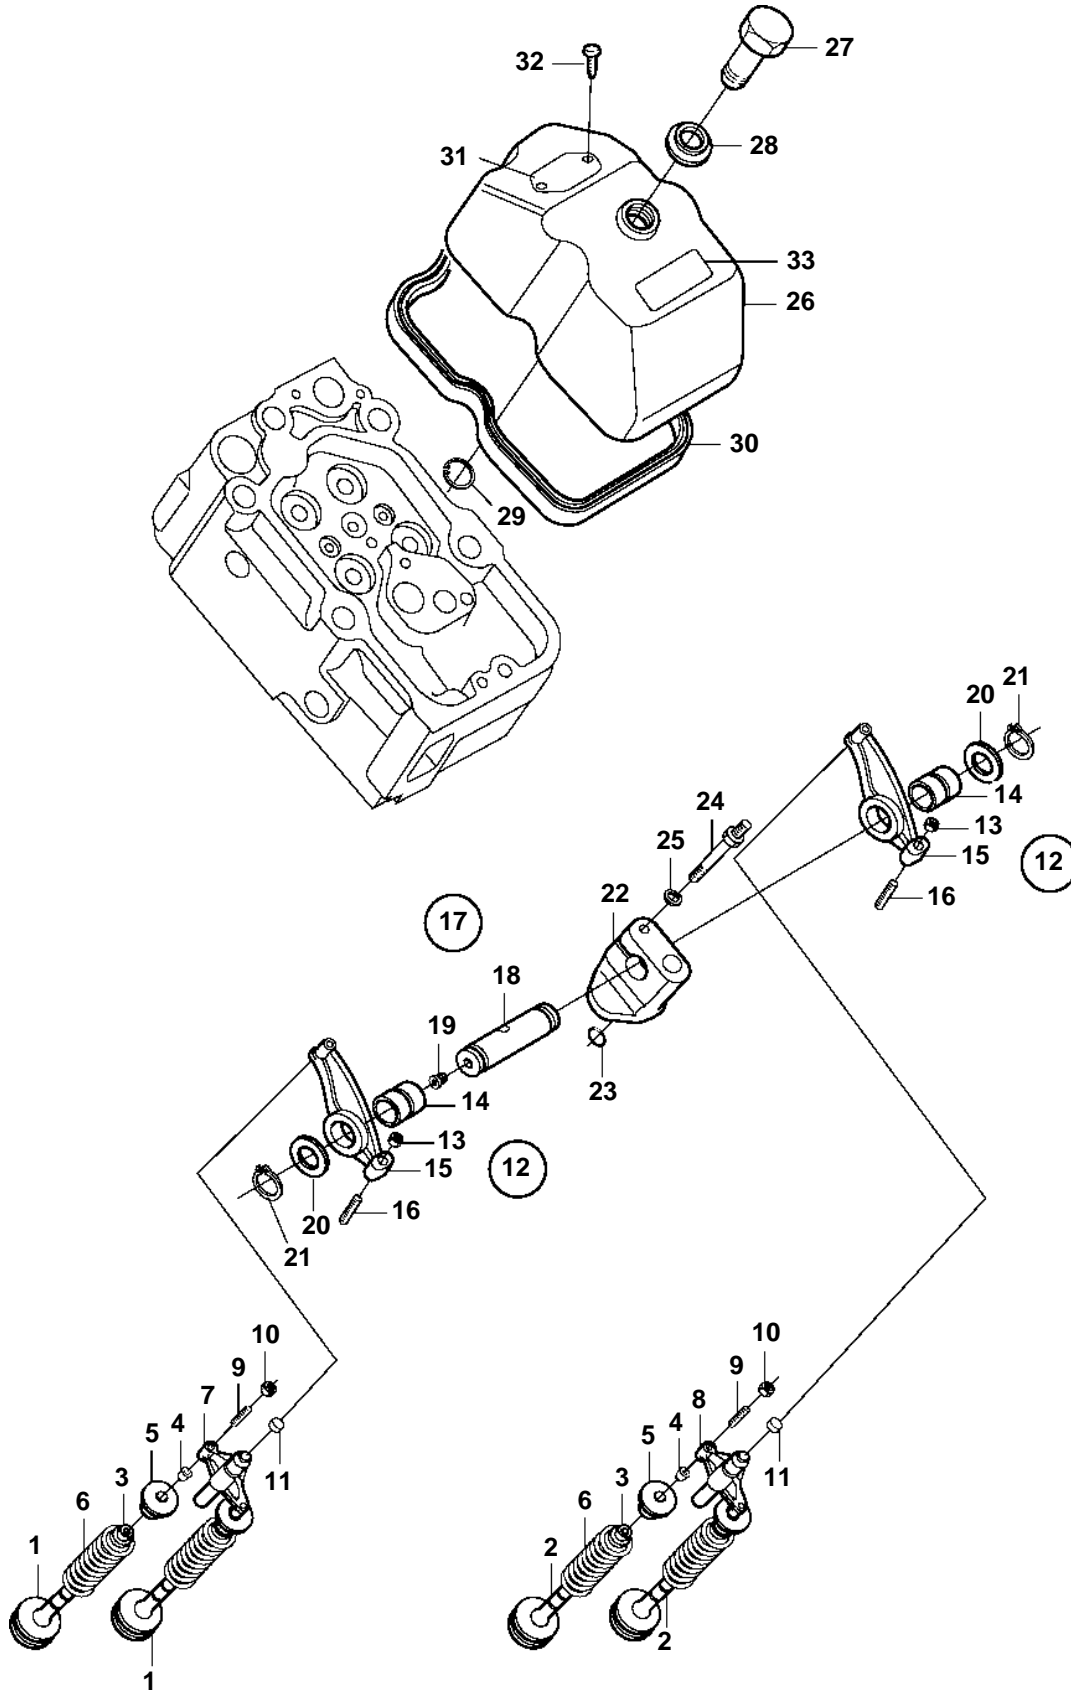

D34A-MT, D34A-MS

D34A-MT, D34A-MS

REF	PART NO.	QTY	DESCRIPTION
1	3834835	24	Inlet valve, cylinder head
2	3834834	24	Exhaust valve
3	3831664	48	Valve stem seal
4	3831632	96	Valve collet
5	3831710	48	Rotator
6	3834666	48	Valve spring
7	3833076	12	Fork
8	3833075	12	Fork
9	3831689	24	Adjusting screw
10	3832203	24	Nut
11	3831613	24	Cap
12	3834374	24	Rocker arm
13	3832204	24	· Nut
14	3833096	24	· Bushing
15		24	· Rocker arm
16	3831688	24	· Adjusting screw
17	3834496	12	Rocker arm shaft
18		12	· Rocker arm shaft
19	3832334	12	· Plug
20	3834858	24	Washer
21	3832021	24	Snap ring
22	3833064	12	Bracket
23	3831559	12	O-ring
24	3832242	12	Screw
25	3832245	12	Spring washer
26	3833393	12	Cover
27	3834412	12	Screw
28	3833520	12	Gasket
29	3834360	12	Snap ring
30	3833949	12	Gasket
31		1	Sign
32	3834373	2	Rivet
33		1	Sign