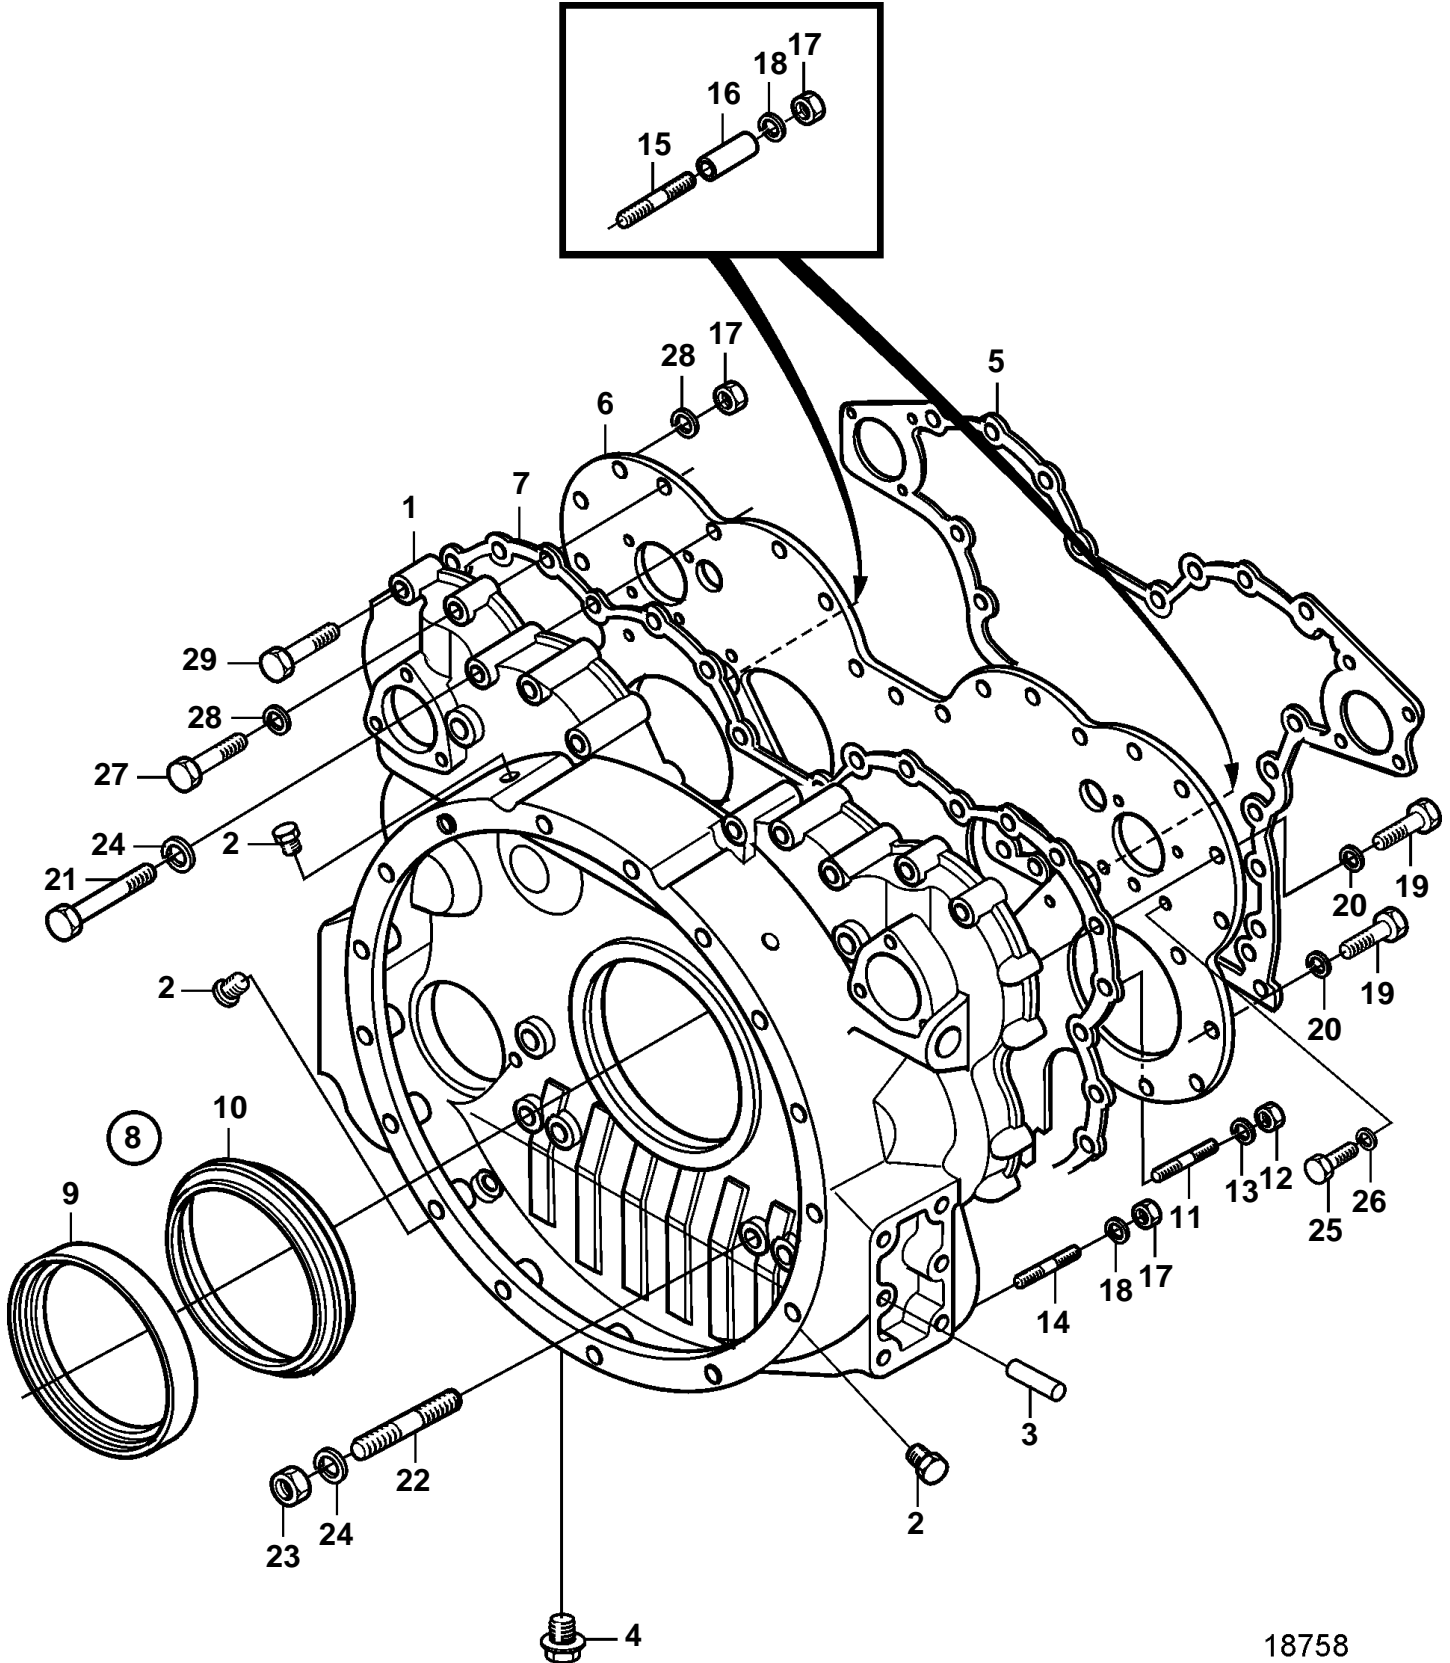

D34A-MT, D34A-MS

18758

D34A-MT, D34A-MS

REF	PART NO.	QTY	DESCRIPTION
1	3836821	1	Timing gear casing
2	3831702	3	Plug
3	3831821	4	Pin
4	3831624	1	Plug
5	3589269	1	Gasket
6	3834242	1	Plate
7	3589270	1	Gasket
8	3834435	1	Sealing ring
9	3834448	1	· Crankshaft seal
10	3834613	1	· Oil deflector ring
11	3831671	6	Stud
12	3832204	6	Nut
13	3832245	6	Spring washer
14	3831671	2	Stud
15	3831673	2	Stud
16	3834620	2	Spacer
17	3832204	6	Nut
18	3832245	6	Spring washer
19	3836791	10	Screw
20	3832245	10	Spring washer
21	3831560	13	Screw
22	3834748	2	Stud
23	3831775	2	Lock nut
24	3832282	15	Spring washer
25	3831603	22	Screw
26	3832245	22	Spring washer
27	3832077	2	Screw
28	3832245	4	Spring washer
29	3832087	2	Screw