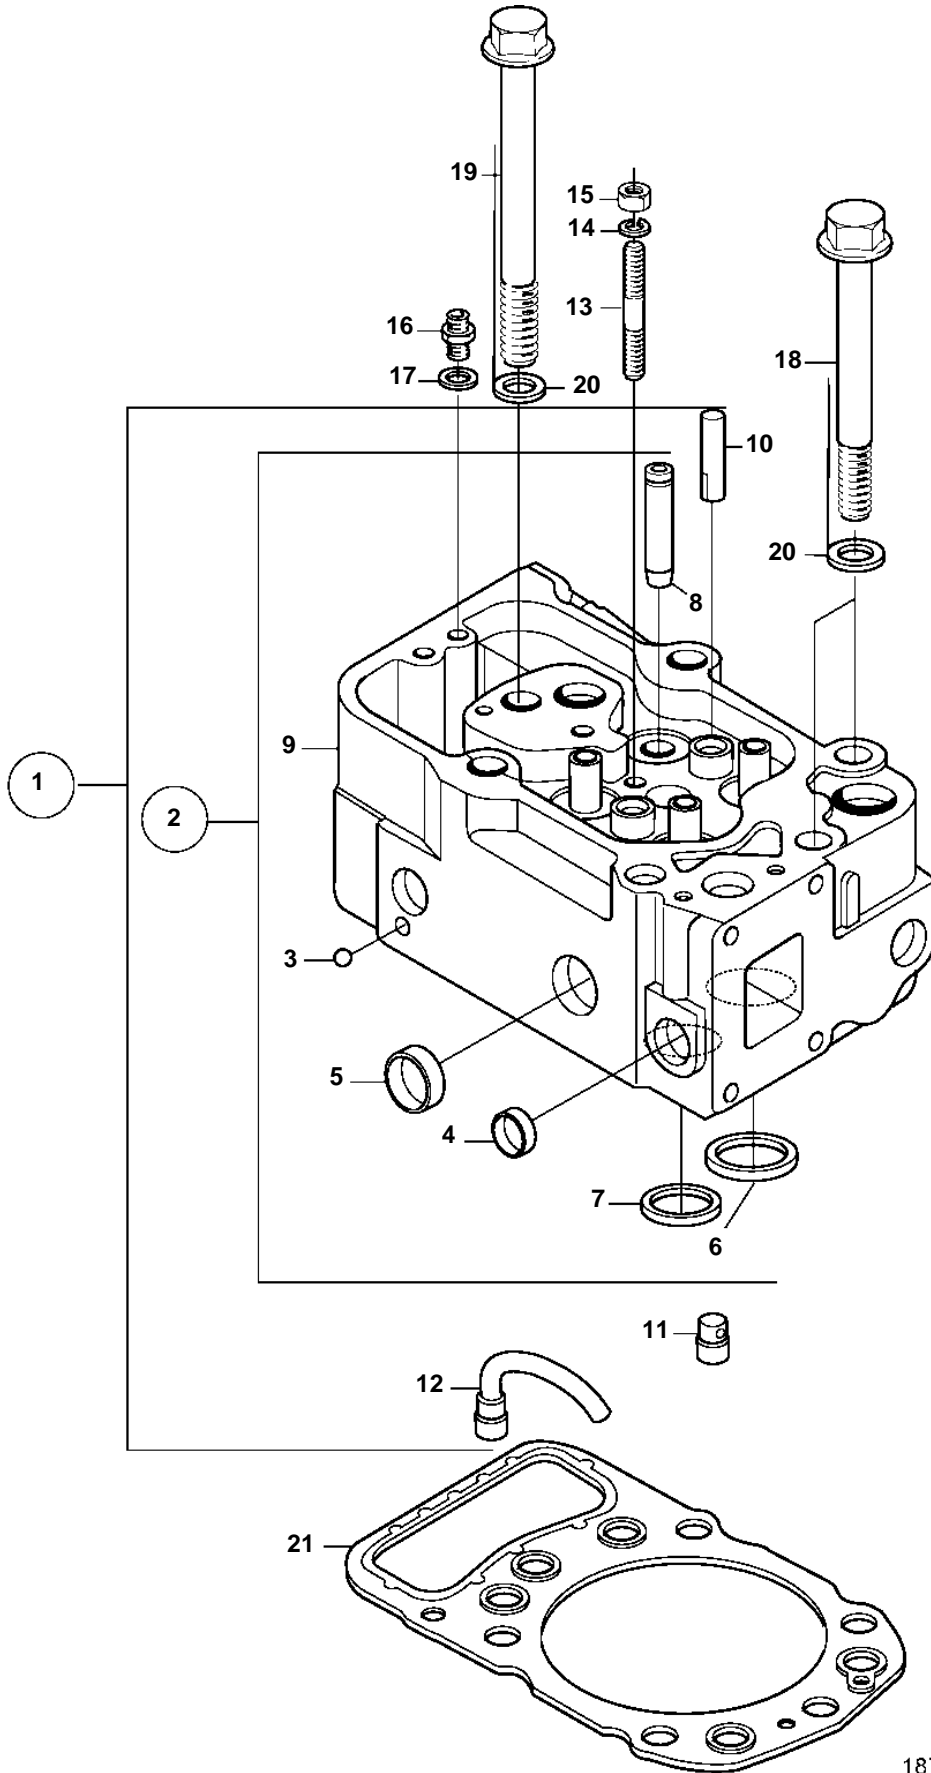

D34A-MT, D34A-MS

D34A-MT, D34A-MS

REF	PART NO.	QTY	DESCRIPTION
1	3836470	12	Cylinder head
2		12	· Cylinder head
3		12	· · Steel ball
4	3831537	72	· · Cap
5	3833116	24	· · Cap
6	3838433	24	· · Valve seat
7	3834477	12	· · Valve seat
8	3833611	48	· · Valve guide
9		12	· · Cylinder head
10	3831663	24	· Guide
11	3834926	6	· Water pipe
12	3834927	6	· Water pipe
13	3834746	12	Stud
14	3832245	12	Spring washer
15	3832204	12	Nut
16	3833248	12	Connector
17	3831588	12	Sealing washer
18	3837070	60	Screw
19	3832270	12	Screw
20	3834854	72	Washer
21	3833565	12	Gasket