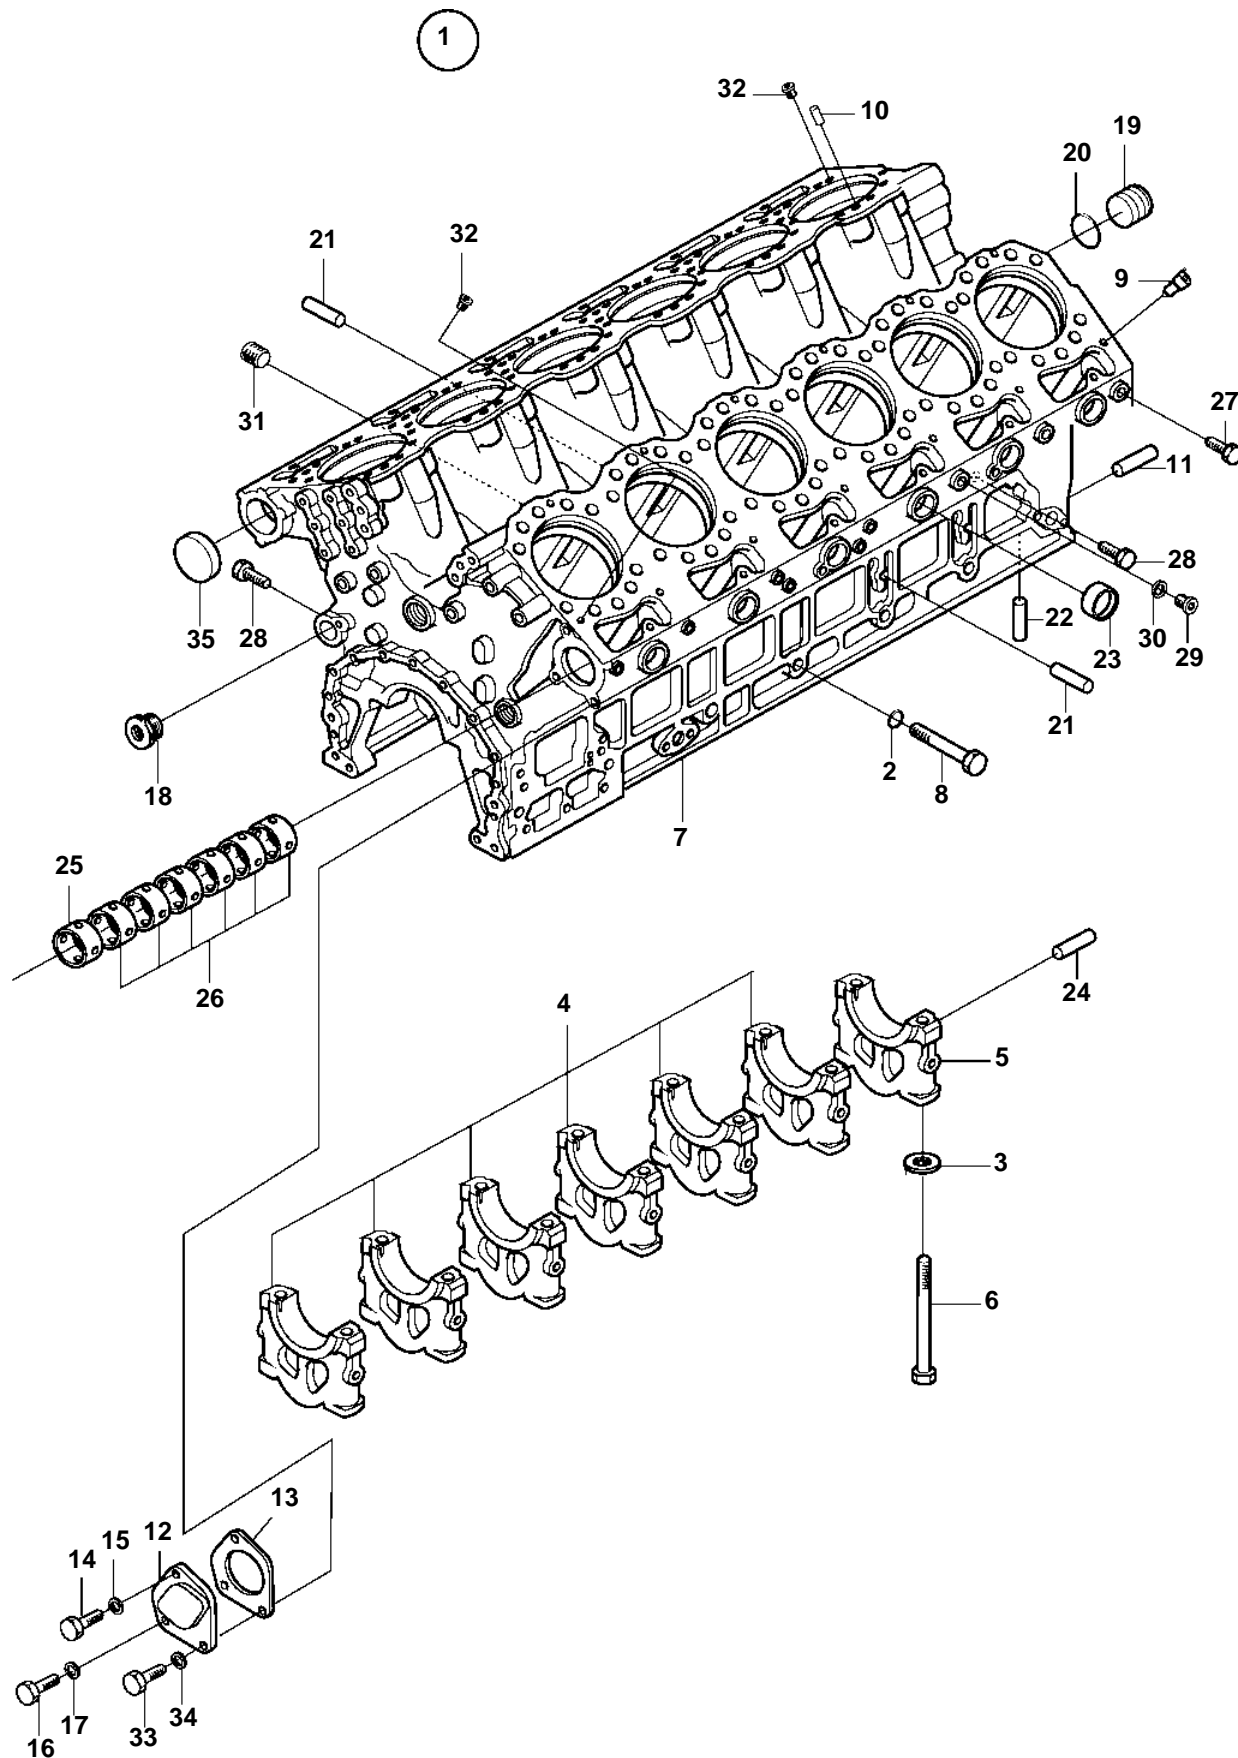

D34A-MT, D34A-MS

D34A-MT, D34A-MS

REF	PART NO.	QTY	DESCRIPTION	NOTES
1	3836759	1	Cylinder block	REPL BY 3838538
	3838538	1	Cylinder block	REPL BY 3808074
	3808074	1	Cylinder block	REPL BY 3818330
	3818330	1	Cylinder block	
2	3835112	14	· O-ring	
3	3834855	14	· Washer	
4		6	· Main bearing cap	
5		1	· Main bearing cap	
6	3832332	14	· Screw	
7		1	· Cylinder block	
8	3832341	14	· Screw	
9	3831629	12	· Pin	
10	3831854	12	· Spring pin	
11	3833962	2	· Pin	
12	3833324	1	· Cover	
13	3836764	1	· Gasket	
14	3835726	2	· Screw	
15	3832245	2	· Spring washer	
16	3836670	1	· Screw	
17	3832245	1	· Spring washer	
18	3831863	3	· Plug	
19	3831649	3	· Plate	
20	3831561	3	· O-ring	
21	3831821	10	· Pin	
22	3833965	2	· Pin	
23	3833117	13	· Cap	
24	3831654	4	· Pin	
25	3833088	2	· Bushing	
26	3833089	12	· Bushing	
27	3834408	4	· Screw	
28	3834409	10	· Screw	
29	3831587	10	· Sealing washer	
30	3836829	12	· Plug	
31	3831543	5	· Plug	
32	3831858	10	· Plug	
33	3831603	1	· Screw	
34	3832245	1	· Spring washer	
35	3836765	1	· Expansion plug	