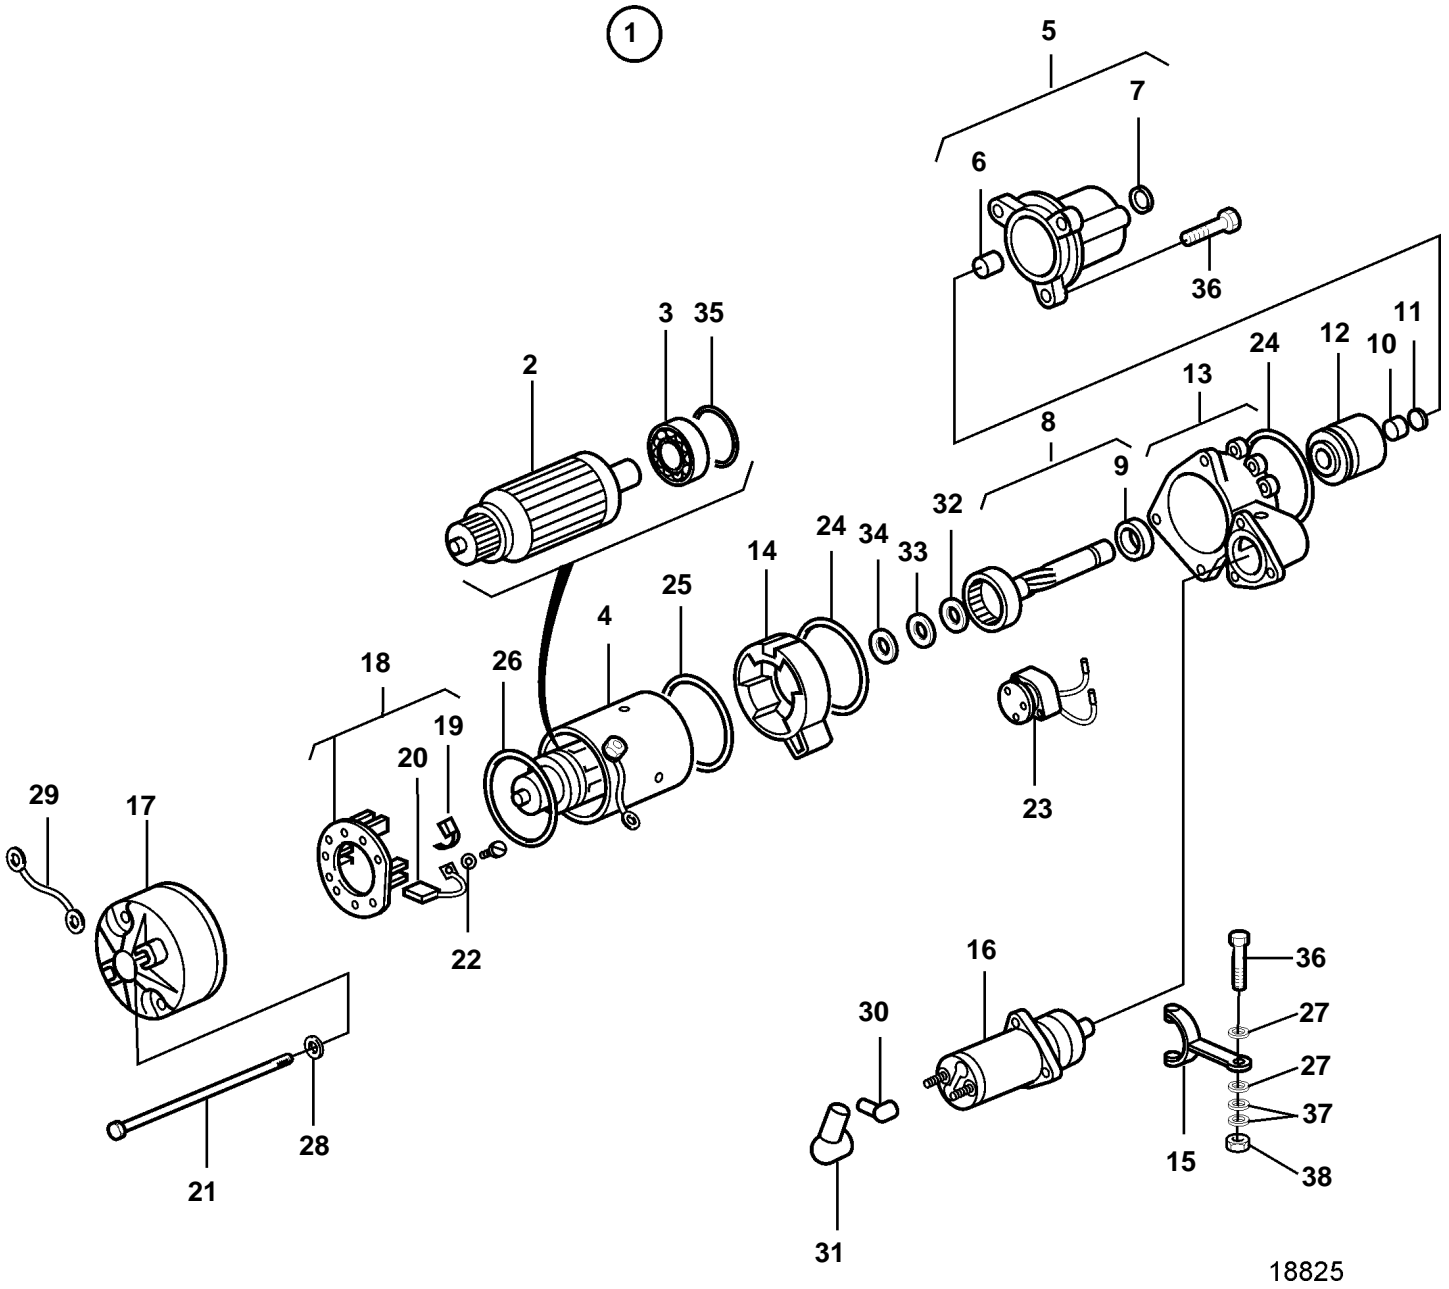

D34A-MT, D34A-MS

18825

D34A-MT, D34A-MS

REF	PART NO.	QTY	DESCRIPTION	NOTES
1	3836428	2	Starter motor	
2	3832153	2	· Rotor	
3	3832162	2	· Bearing	
4	3834918	2	· Housing	
5	3833016	2	· Bracket	
6	3834931	2	· Bearing bushing	
7	3833313	2	· Cover	
8	3834493	2	· Shaft	
9	3832161	2	· Bearing	
10	3834733	2	· Sleeve	
11	3834393	2	· Roller	
12	3833198	2	· Clutch	
13	3833015	2	· Bracket	
14	3833028	2	· Bracket	
15	3833720	2	· Lever	
16	3834757	2	· Starter solenoid	
17	3833018	2	· Bracket	
18	3833624	2	· Brush retainer	
19	3834653	8	· Brush spring	
20	3833078	8	· Carbon brush	
21	3832191	4	· Screw	
22	3834201	8	· Plate	
23	3835192	2	· Relay	
24	3833836	4	· O-ring	
25	3833862	2	· Gasket	
26	3833837	2	· O-ring	
27	3834888	4	· Washer	
28	3833834	4	· O-ring	
29	3833835	4	· O-ring	
30	3837019	2	· Rubber cap	
31	3833112	2	· Rubber cap	
32	3834847	2	· Washer	
33	3834848	4	· Washer	
34	3834878	2	· Washer	
35	3834844	8	· Washer	
36			· Screw	Not marketed by Volvo Penta.
37			· Washer	Not marketed by Volvo Penta.
38			· Nut	Not marketed by Volvo Penta.