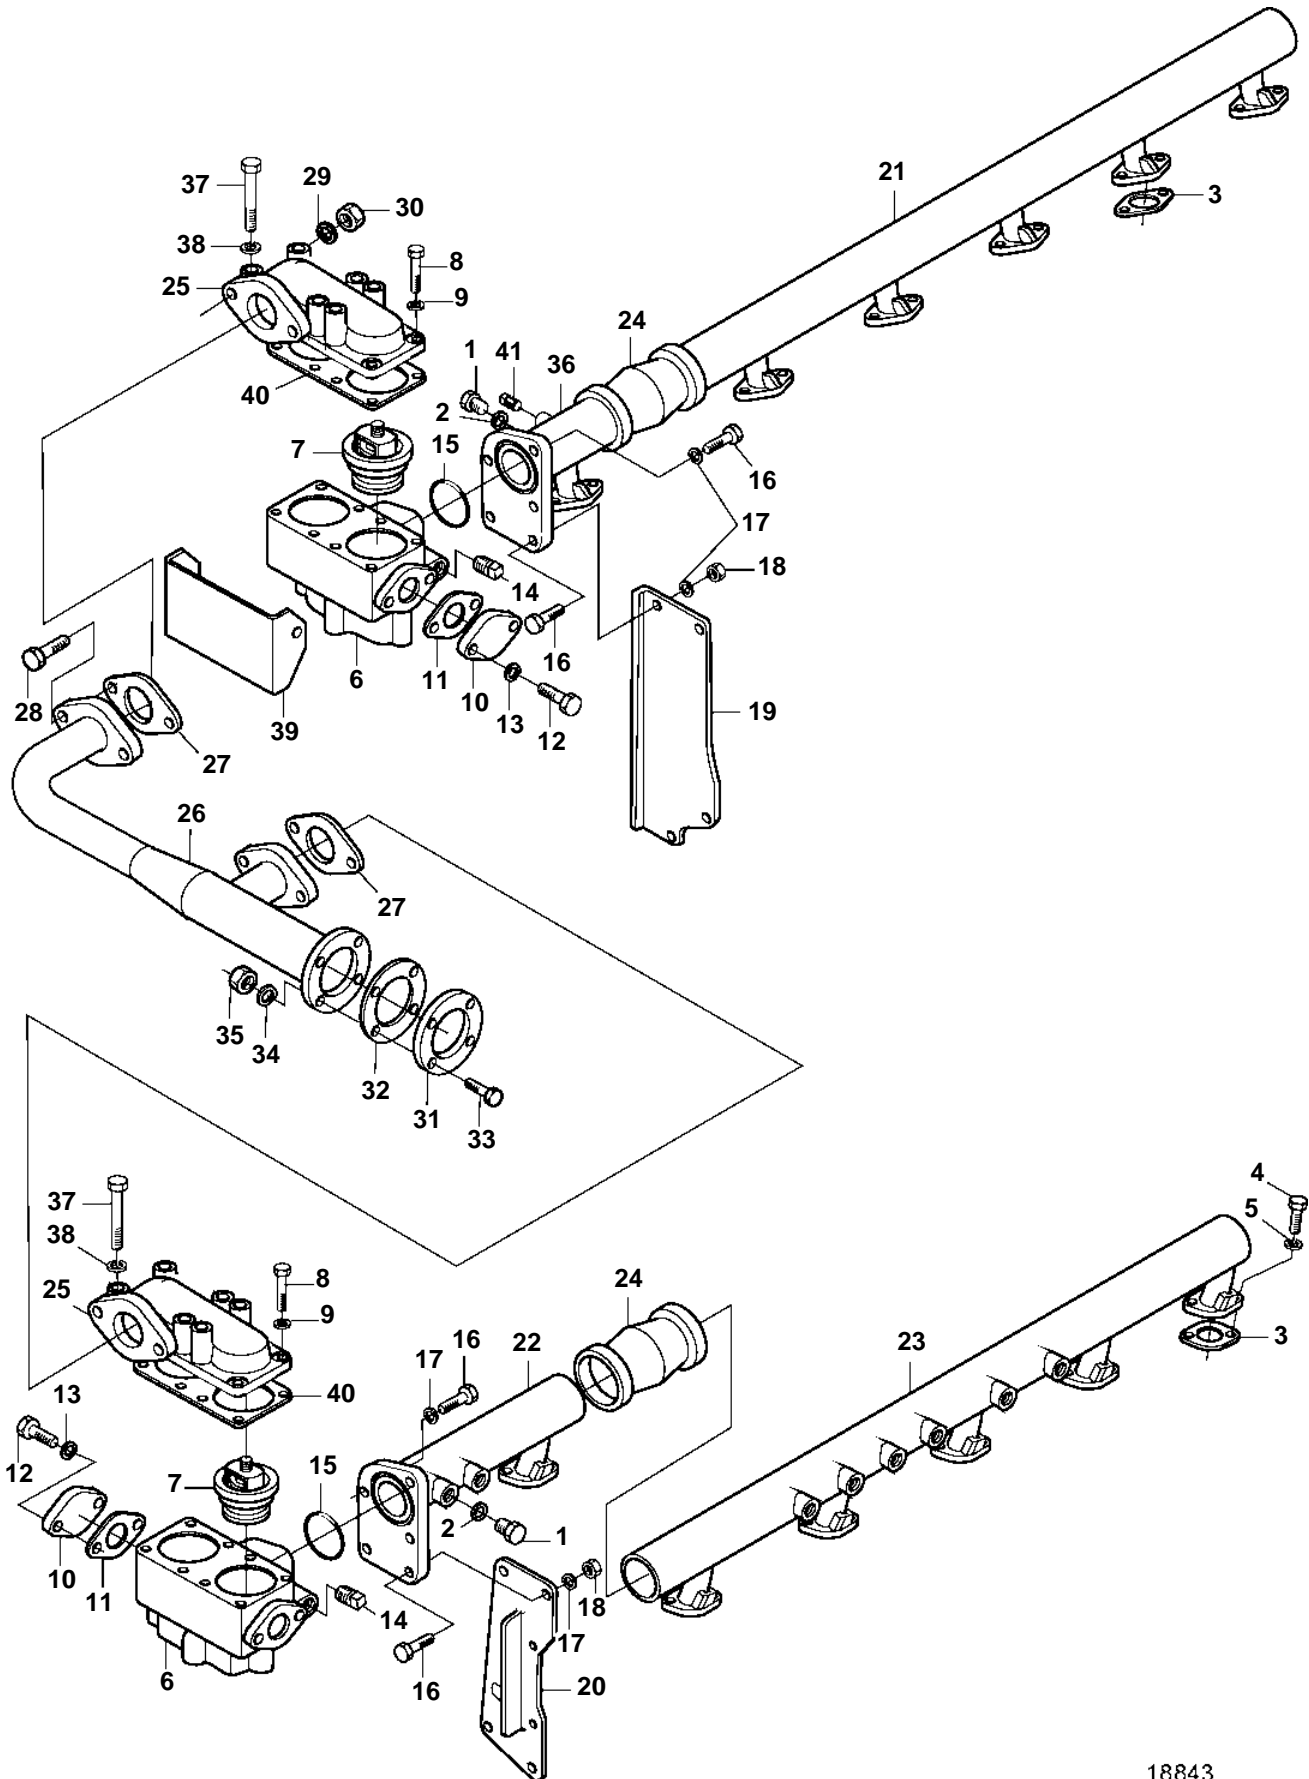

D34A-MS

18843

D34A-MS

REF	PART NO.	QTY	DESCRIPTION	NOTES
1	3832064	2	Plug	
2	3831595	2	Sealing washer	
3	3837684	12	Gasket	(3833879)
4	3832045	24	Screw	
5	3832233	24	Spring washer	
6	3833162	2	Thermostat housing	
7	3836480	4	Thermostat	
8	3832038	4	Screw	
9	3832225	4	Spring washer	
10	3833320	2	Cover	
11	3835121	2	Gasket	
12	3832044	4	Screw	
13	3832233	4	Spring washer	
14	3832104	2	Plug	
15	3831977	2	O-ring	
16	3832045	10	Screw	
17	3832233	10	Spring washer	
18	3832196	4	Lock nut	
19	3836949	1	Stay	S.B
20	3836950	1	Stay	P
21	3836953	1	Water pipe	S.B
22	3836951	1	Water pipe	P
23	3836952	1	Water pipe	P
24	3833296	2	Clutch	
25	3833348	2	Cover	
26	3834194	1	Discharge pipe	
27	3837812	2	Gasket	(3833874)
28	3832058	4	Screw	
29	3832245	4	Spring washer	
30	3832199	4	Lock nut	
31	3833480	1	Flange	
32	3835642	1	Gasket	
33	3831557	4	Screw	
34	3832282	4	Spring washer	
35	3831743	4	Nut	
36	3836947	1	Water pipe, front	S.B
37	3836954	12	Screw	
38	3832225	12	Spring washer	
39	3836955	1	Bracket	
40	3836474	2	Gasket	
41	3836829	1	Plug	