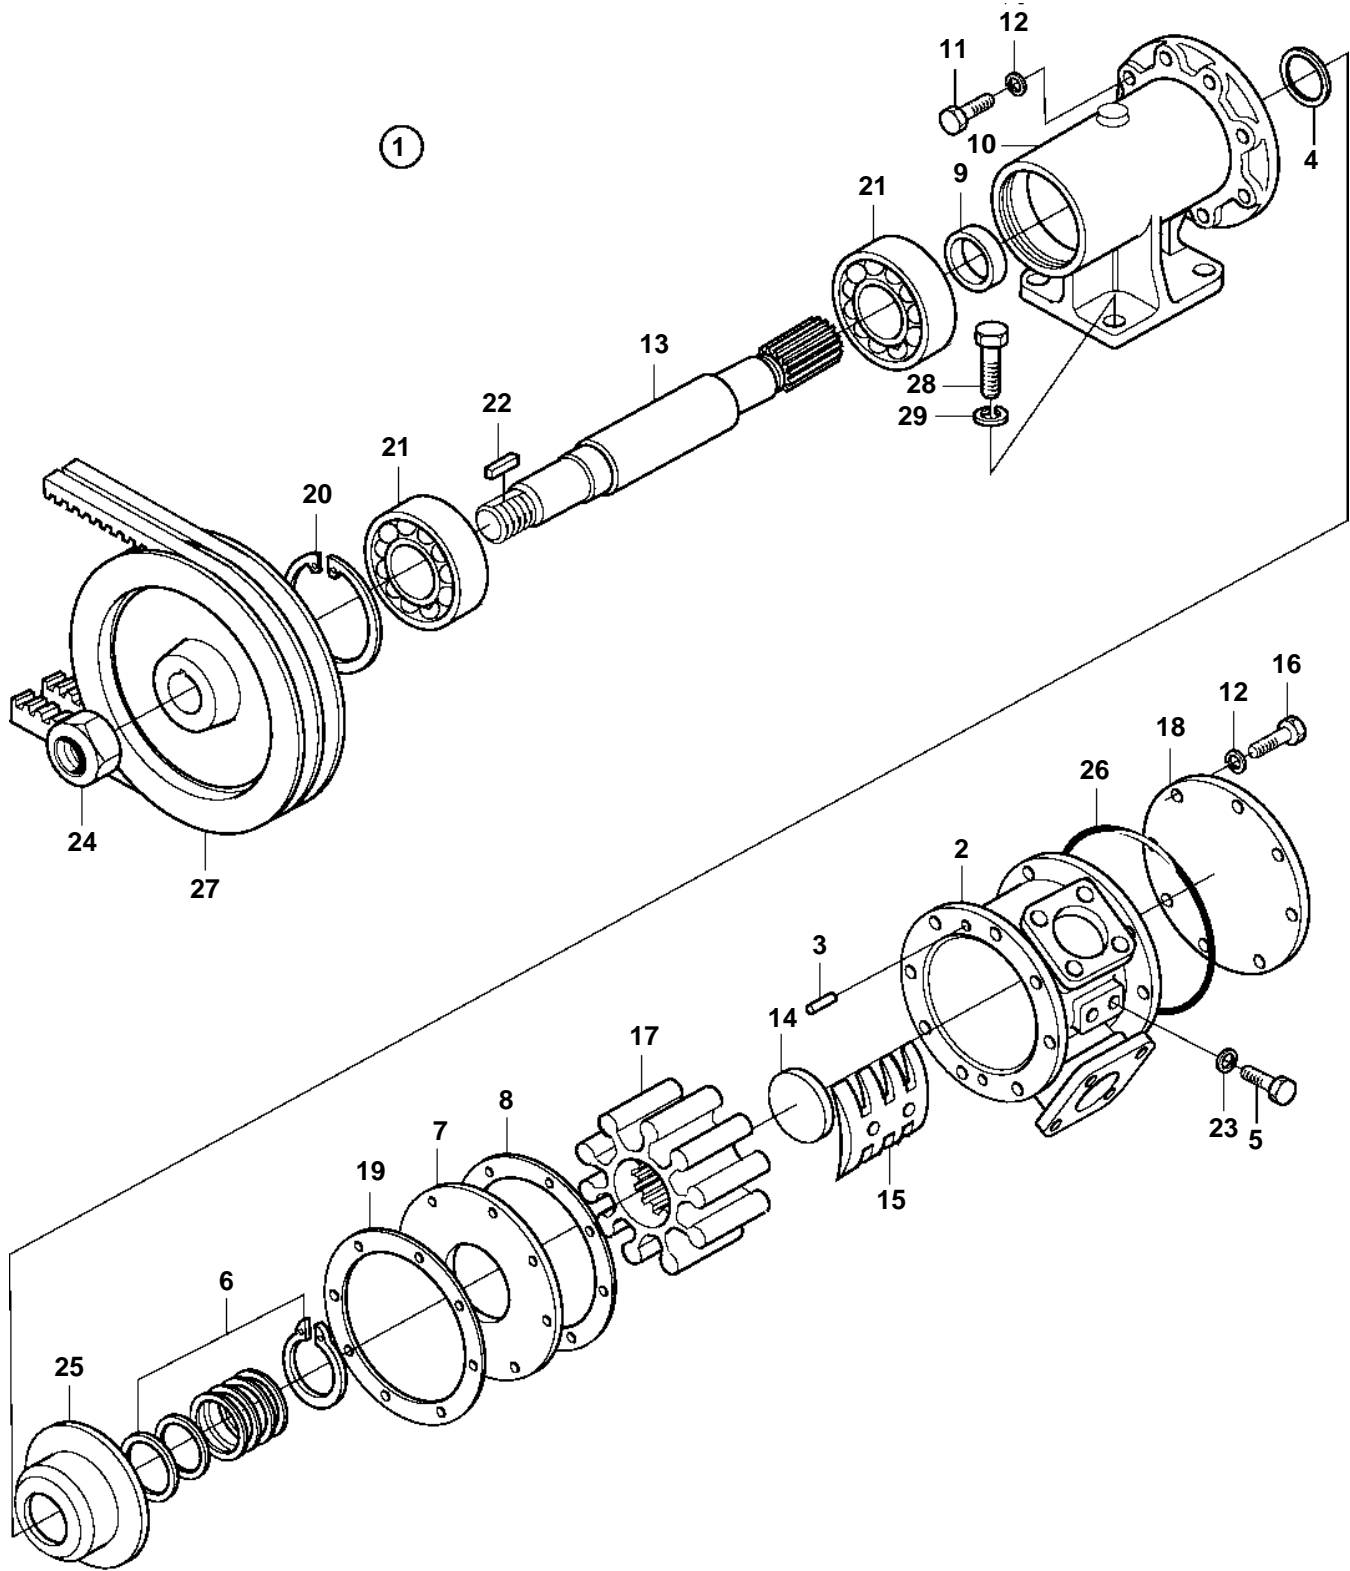

D34A-MT

D34A-MT

REF	PART NO.	QTY	DESCRIPTION	NOTES
1	3836483	1	Sea water pump	
2	3834978	1	· Housing	
3	3836538	2	· Pin	
4	3835206	1	· Oil deflector ring	
5	3835196	2	· Screw	
6	3837088	1	· Sealing ring	
7	3836706	1	· Plate	
8	3835060	1	· Gasket	
9	3836707	1	· Sealing ring	
10	3836708	1	· Retainer	
11	3834948	8	· Screw	
12	3836539	16	· Spring washer	
13	3836710	1	· Shaft	
14	3835025	1	· Cover	
15	3836712	1	· Cam	
16	3834949	8	· Screw	
17	3835075	1	· Impeller	
18	3836714	1	· Cover	
19	3835061	1	· Gasket	
20	3835194	1	· Snap ring	
21	3837089	2	· Bearing	
22	3836717	1	· Key	
23	3835062	2	· Gasket	(3836718)
24	3836719	1	· Nut	
25	3836720	1	· Bushing	
26	3836540	1	· O-ring	
27	3837090	1	Pulley	
28	3832058	4	Screw	
29	3832245	4	Spring washer	