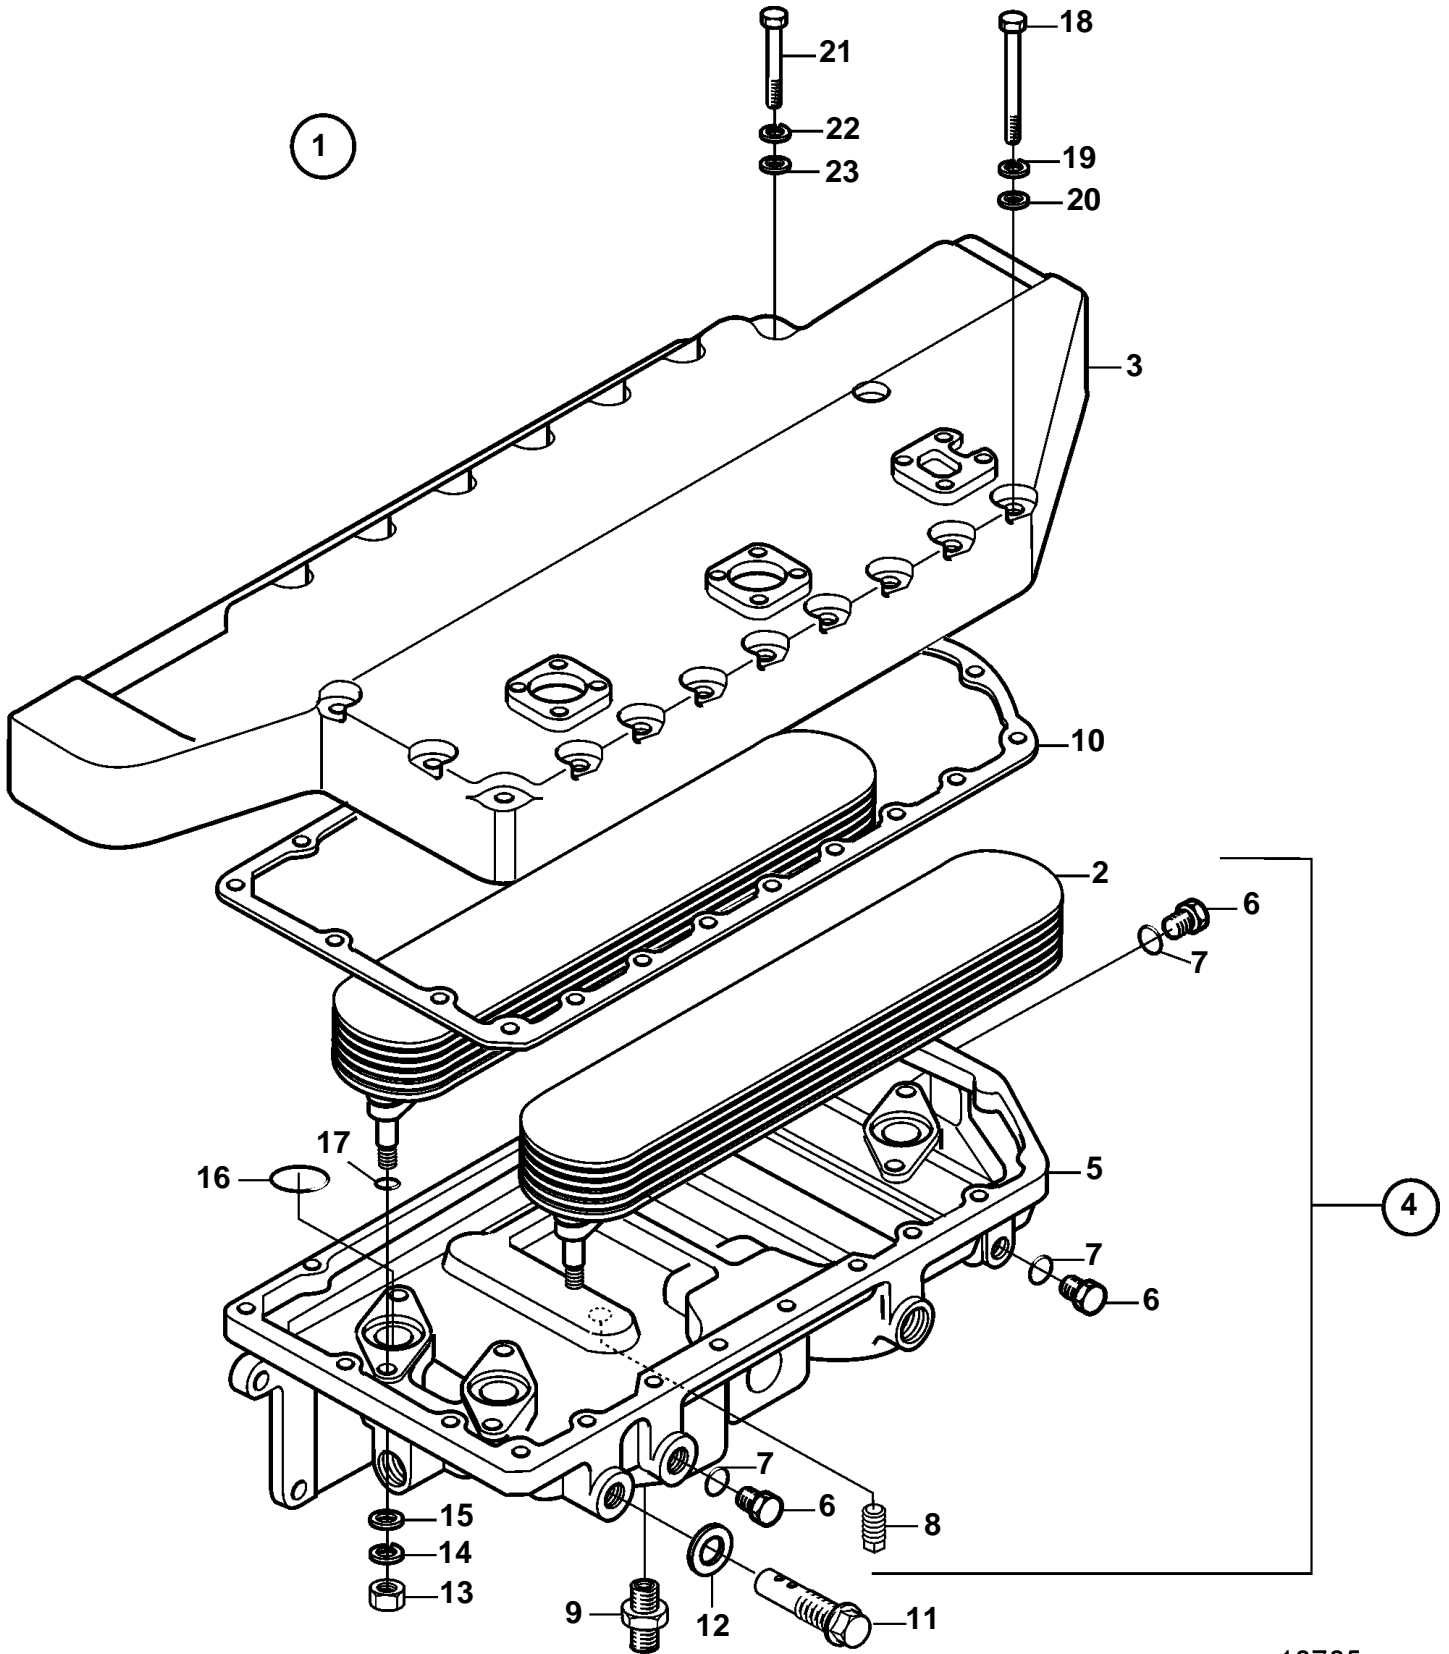

D34A-MT, D34A-MS

18785

D34A-MT, D34A-MS

REF	PART NO.	QTY	DESCRIPTION
1		1	Oil cooler
2	3833456	2	· Insert
3	3833134	1	· Housing
4	3836795	1	· Cover
5		1	· · Cover
6	3834276	3	· · Plug
7	3833852	3	· · O-ring
8	3836541	1	· · Plug
9	3833252	4	· Connector
10	3836477	1	· Gasket
11	3834825	1	· Valve
12	3833841	1	· O-ring
13	3832196	8	· Lock nut
14	3832233	8	· Spring washer
15	3832214	8	· Washer
16	3833853	4	· O-ring
17	3831877	8	· O-ring
18	3831597	13	· Screw
19	3832233	13	· Spring washer
20	3832214	13	· Washer
21	3834954	9	· Screw
22	3832233	9	· Spring washer
23	3832214	9	· Washer