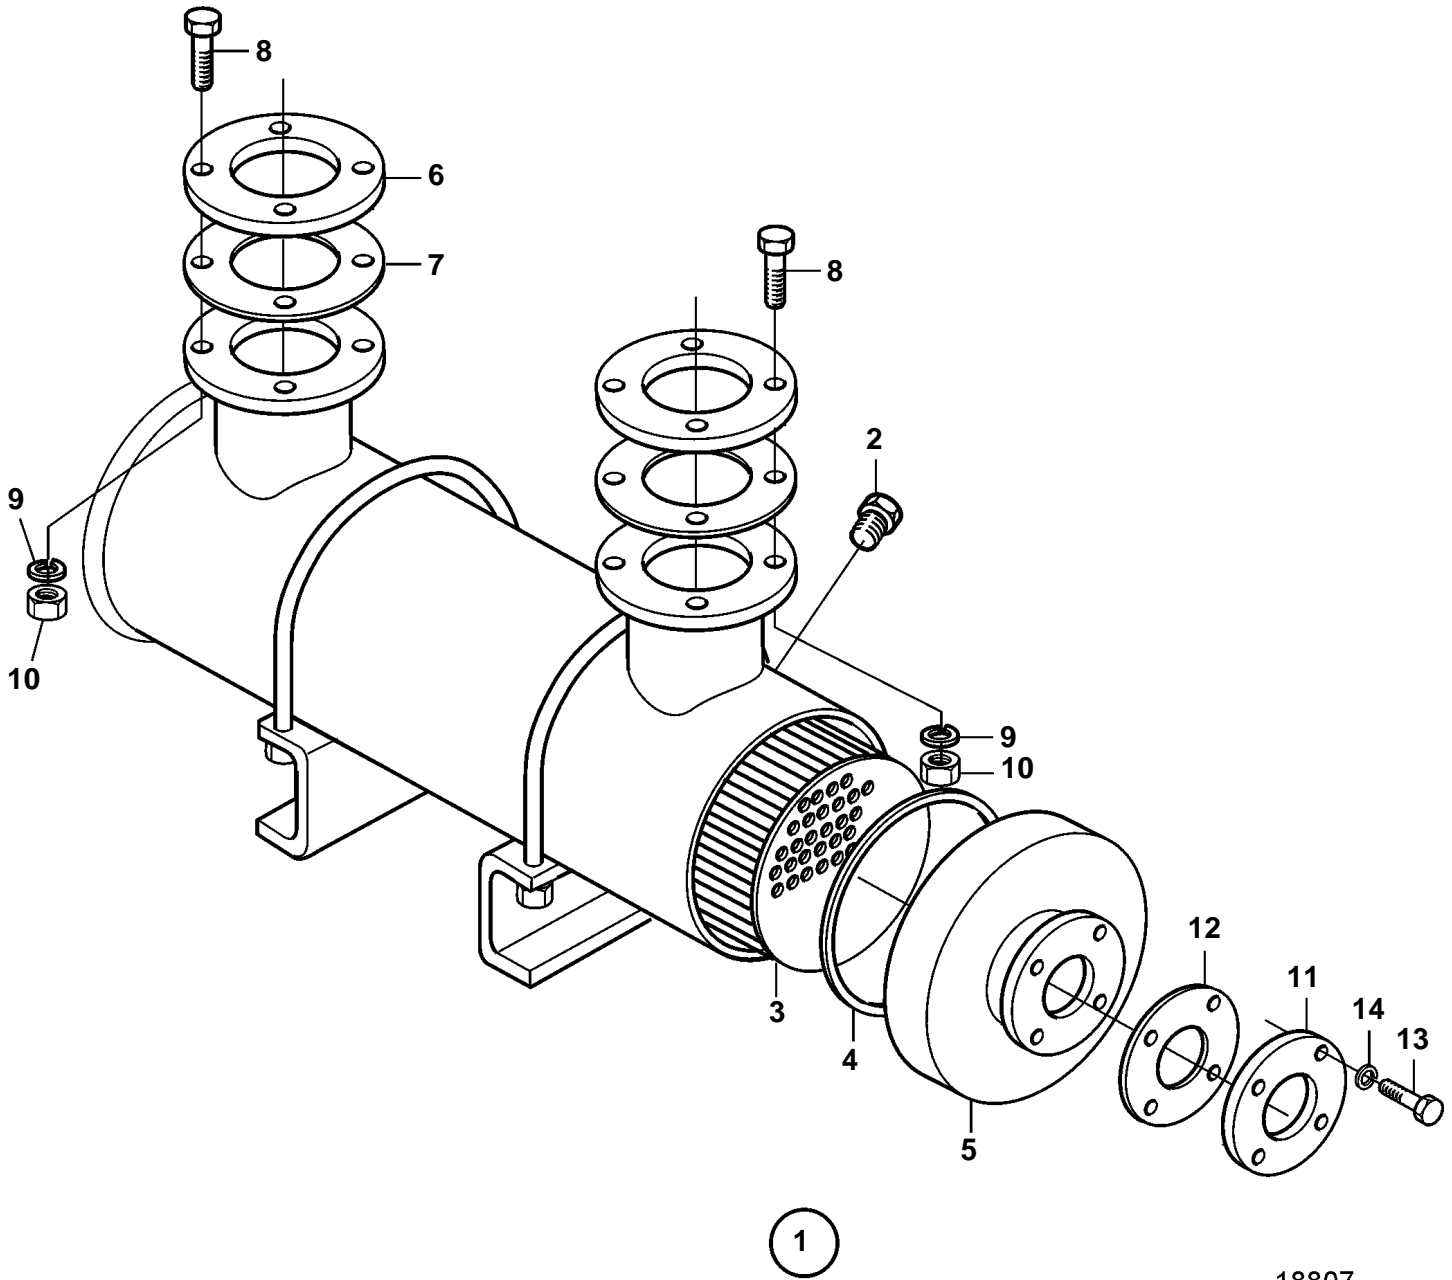

D34A-MT

18807

D34A-MT

REF	PART NO.	QTY	DESCRIPTION
1		1	Heat exchanger
2	3836799	4	· Plug
3	3836800	1	· Heat exchanger eleme
4	3836801	2	· Cover
5	3836802	2	· Gasket
6	3833480	2	Flange
7	3835642	2	Gasket
8	3831557	8	Screw
9	3832282	8	Spring washer
10	3831743	8	Nut
11	3835049	2	Flange, sea water inlet
12	3835119	2	Gasket
13	3832058	8	Screw
14	3832245	8	Spring washer