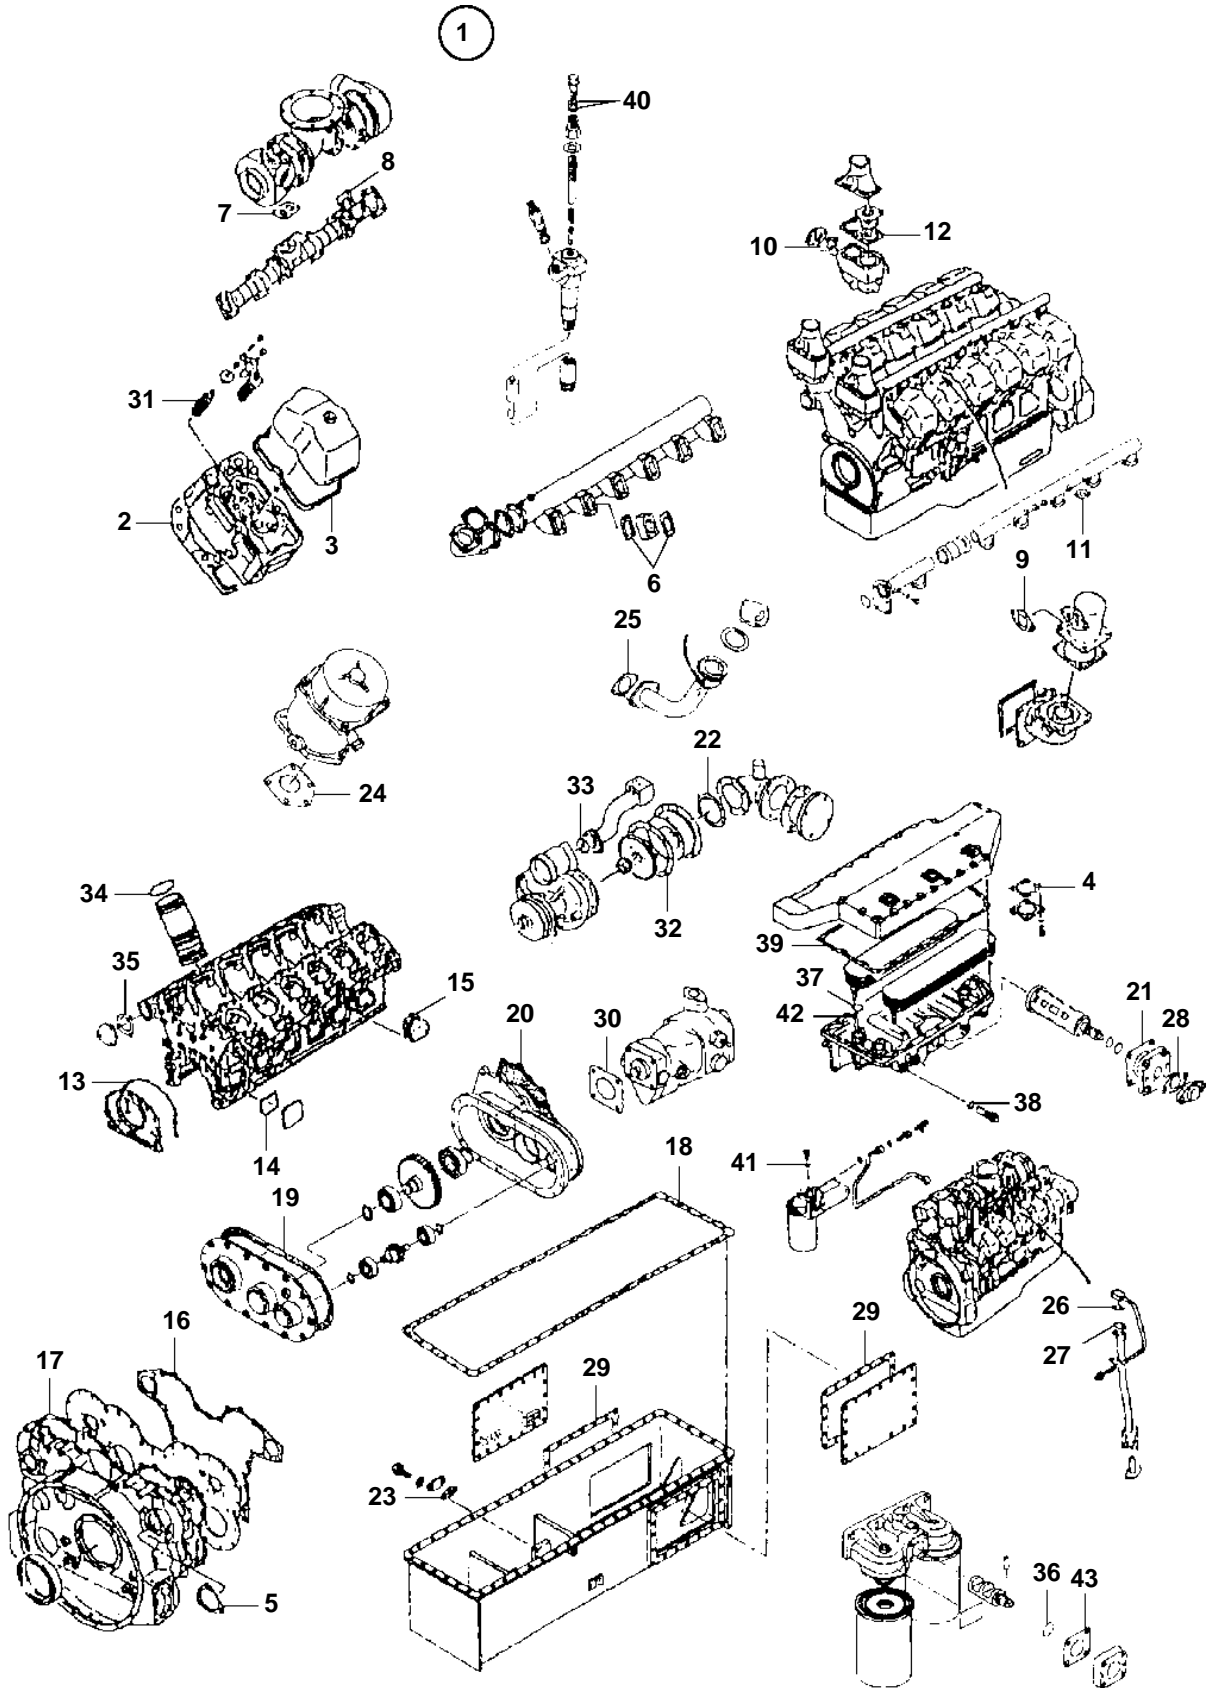

D34A-MT AUX, D34A-MS AUX

D34A-MT AUX, D34A-MS AUX

REF	PART NO.	QTY	DESCRIPTION	NOTES
1	3808065	1	Gasket kit	Part 2
2	3833565	12	· Gasket	
3	3833949	12	· Gasket	
4	3836905	1	· Gasket	
5	3836848	2	· Gasket	
6	3836473	24	· Gasket	
7	3831679	12	· Gasket	
8	3833567	12	· Gasket	
9	3835121	6	· Gasket	
10	3837677	6	· Gasket	
11	3837684	12	· Gasket	
12	3833526	2	· Gasket	
13	3833880	1	· Gasket	
14	3838119	1	· Gasket	
15	3838118	2	· Gasket	
16	3836822	1	· Gasket	
17	3833884	1	· Gasket	
18	3836475	1	· Gasket	
19	3833886	1	· Gasket	
20	3833887	1	· Gasket	
21	3833889	1	· Gasket	
22	3836946	1	· Gasket	
23	3833892	2	· Gasket	
24	3833893	1	· Gasket	
25	3835304	1	· Gasket	
26	3835122	2	· Gasket	
27	3835123	3	· Gasket	
28	3833533	1	· Gasket	
29	3833904	2	· Gasket	
30	3831703	1	· Gasket	
31	3831664	48	· Valve stem seal	
32	3833890	1	· Gasket	
33	3832289	1	· O-ring	
34	3833856	12	· O-ring	
35	3833870	2	· Gasket	
36	3831959	4	· O-ring	
37	3833853	4	· O-ring	
38	3833841	1	· O-ring	
39	3836810	1	· O-ring	
40	3837051	12	· Gasket	
41	3831586	4	· Sealing washer	
42	3831877	8	· O-ring	
43	3833541	2	· Gasket	
	3833872	12	· Gasket	Not shown
	3833527	12	· Gasket	Not shown
	3833888	2	· Gasket	Not shown
	3833895	1	· Gasket	Not shown
	3833902	1	· Gasket	Not shown
	3837094	4	· Gasket	Not shown
	3837096	4	· Gasket	Not shown
	3832351	1	· Sealant	Not shown
	3833858	1	· Gasket	Not shown
	3831887	4	· O-ring	Not shown
	3834443	1	· Seal	Not shown
	3833510	1	· Gasket	Not shown
	3833832	2	· O-ring	Not shown
	3833833	1	· O-ring	Not shown