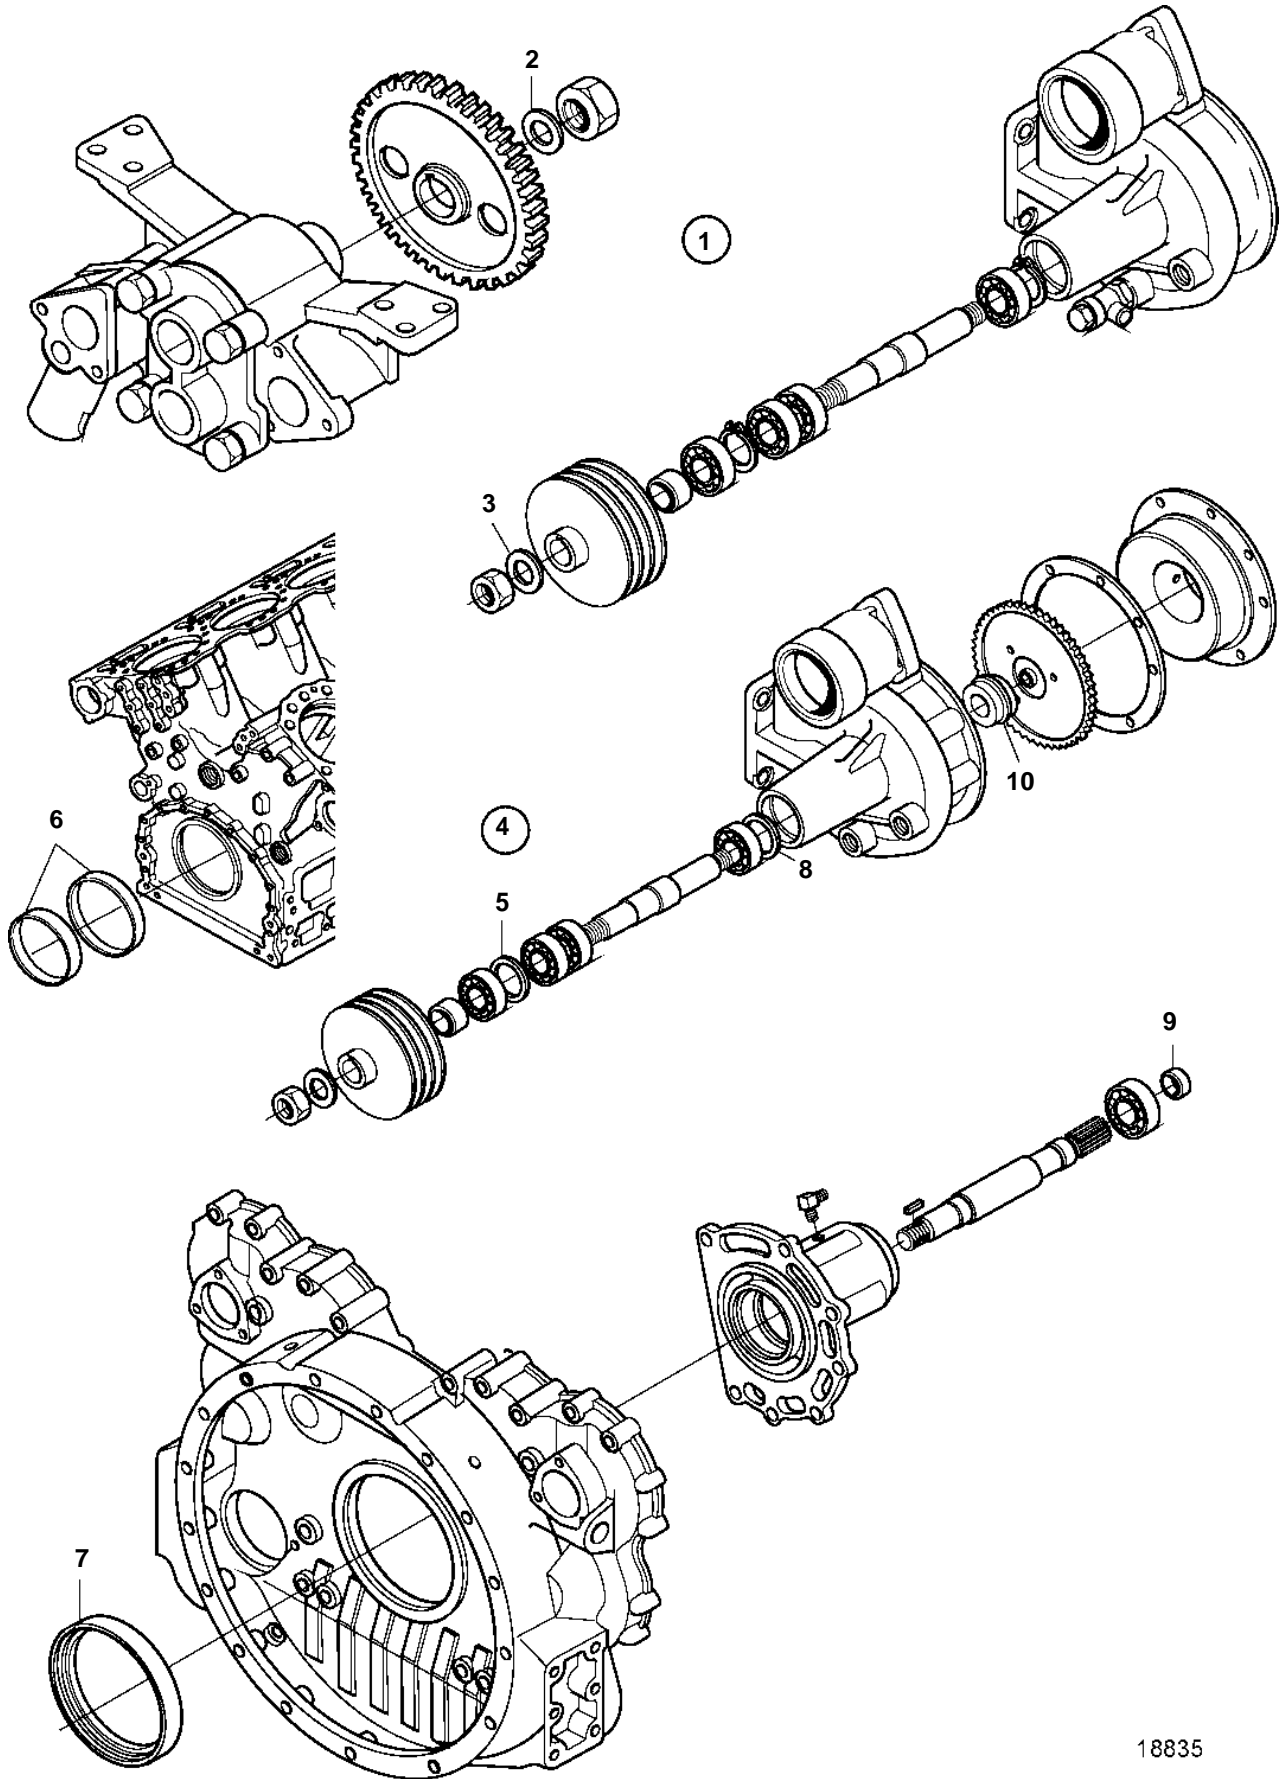

D34A-MT AUX, D34A-MS AUX

18835

**D34A-MT AUX, D34A-MS AUX**

REF	PART NO.	QTY	DESCRIPTION	NOTES
1	3834866	1	Lock washer kit	
2	3834868	1	· Washer	
3	3834853	1	· Washer	
	3834880	2	· Lock washer	Not shown
	3834879	2	· Lock washer	Not shown
	3834860	1	· Washer	Not shown
4	3839493	1	Sealing ring kit	(3838437)
5	3834464	1	· Sealing ring	
6	3587805	2	· Sealing ring	(3838436)
7	3834448	1	· Crankshaft seal	
8	3834449	1	· Sealing ring	
9	3834450	2	· Sealing ring	
10	3838186	1	· Seal	(3834473)
	3834459	2	· Sealing ring	Not shown
	3834451	1	· Sealing ring	Not shown