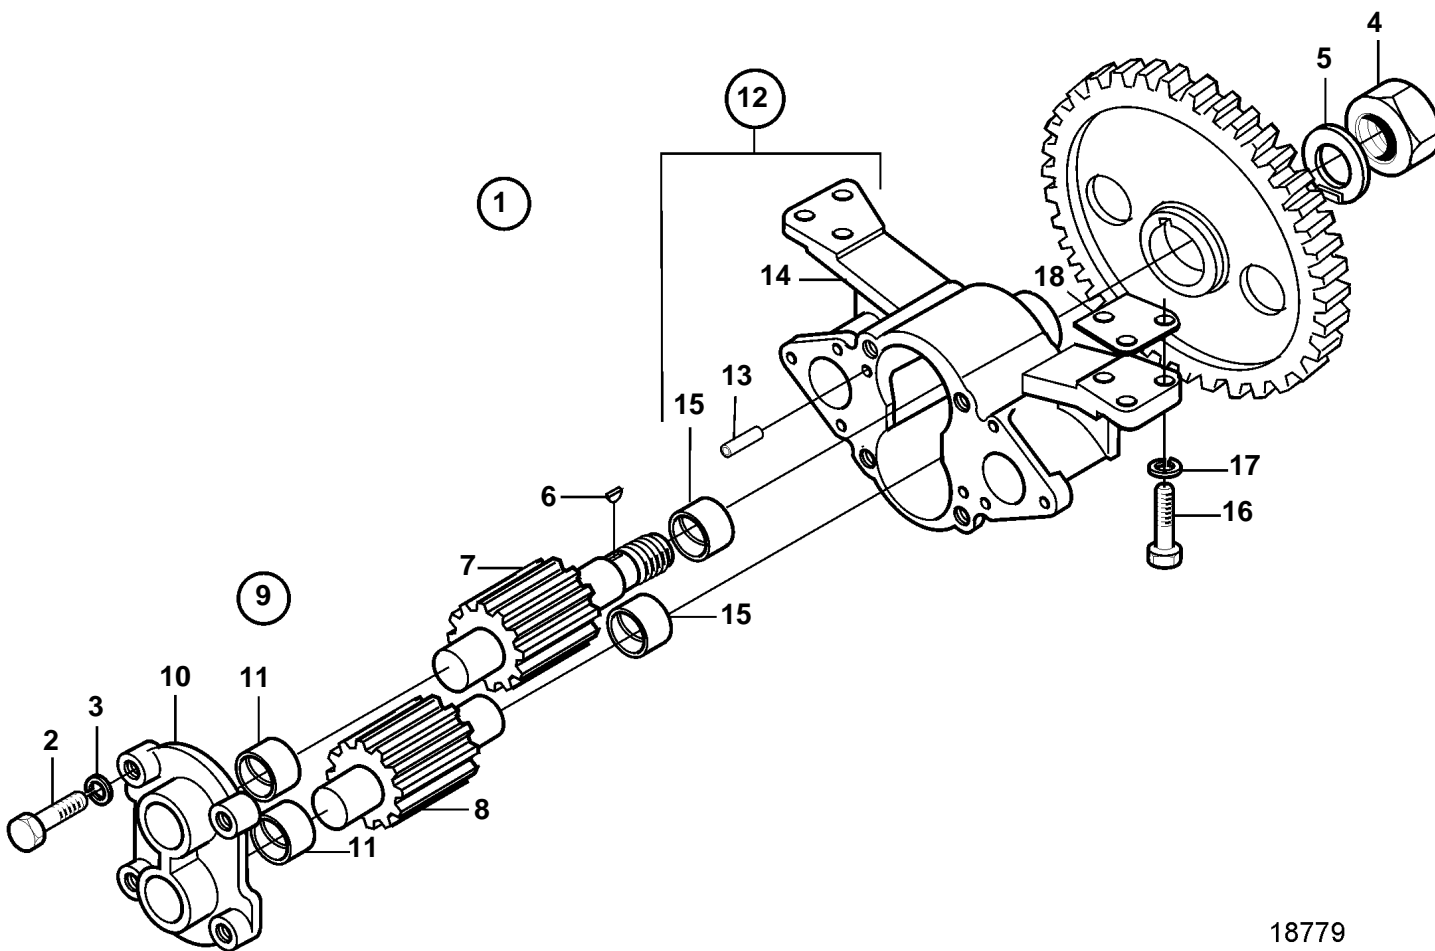

D34A-MT AUX, D34A-MS AUX

18779

D34A-MT AUX, D34A-MS AUX

REF	PART NO.	QTY	DESCRIPTION
1	3834313	1	Oil pump
2	3836791	4	· Screw
3	3832245	4	· Spring washer
4	3831769	1	· Lock nut
5	3834868	1	· Washer
6	3831954	1	· Woodruff key
7	3833589	1	· Drive gear
8	3833592	1	· Gear
9	3833350	1	· Cover
10	3836789	1	· · Cover
11	3833085	2	· · Bushing
12	3833138	1	· Housing
13	3836548	2	· · Pin
14		1	· · Housing
15	3833085	2	· · Bushing
16	3831605	4	· Screw
17	3832245	4	· Spring washer
18	3834589	2	· Shim