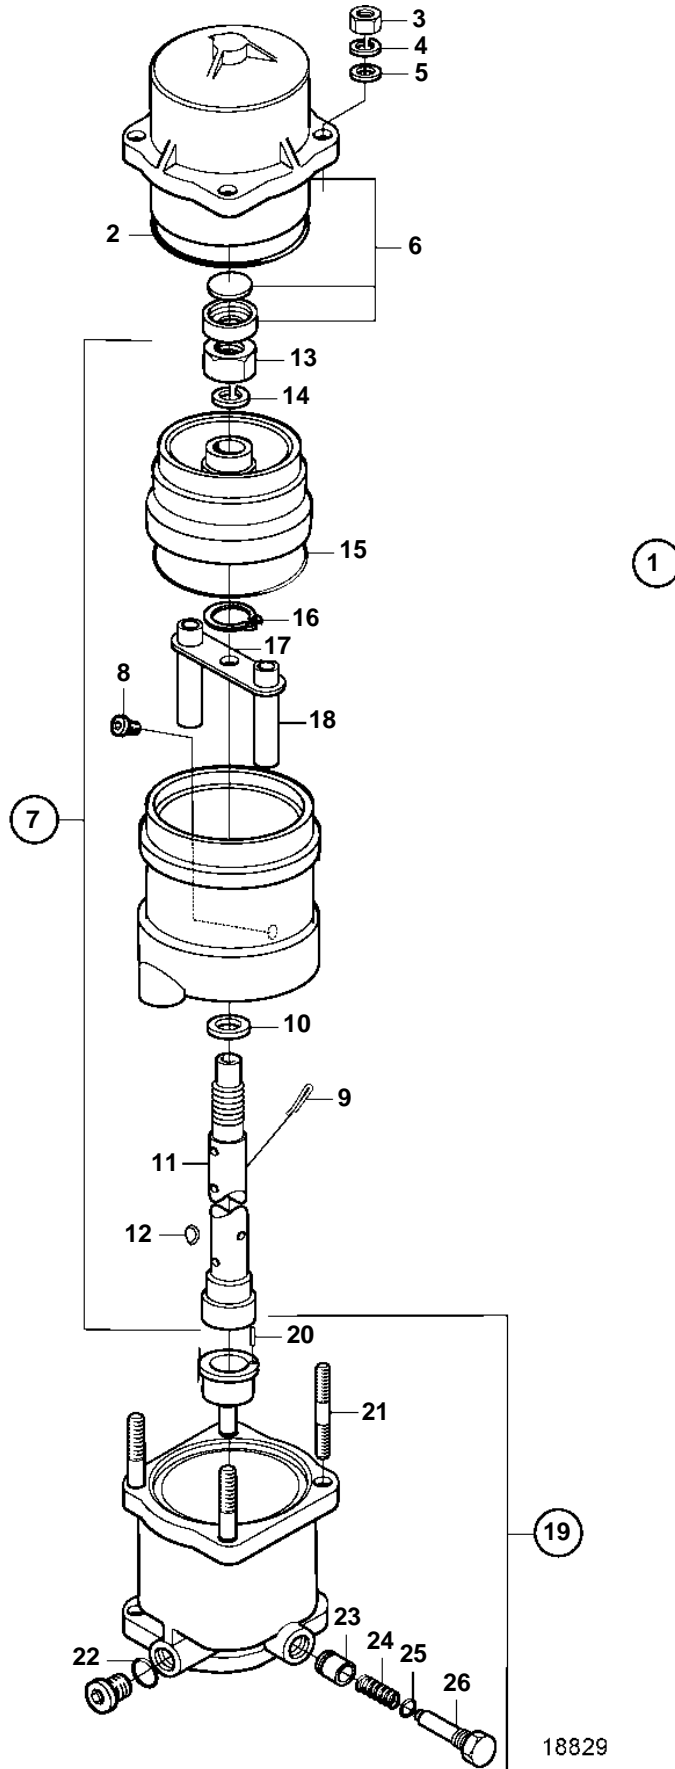

D34A-MT AUX, D34A-MS AUX

## D34A-MT AUX, D34A-MS AUX

REF	PART NO.	QTY	DESCRIPTION
1	3836913	1	Oil filter kit
2	3836914	1	· O-ring
3	3836915	1	· Nut
4	3836916	4	· Spring washer
5	3836917	4	· Washer
6	3836918	1	· Cover
7	3836919	1	· Rotor
8	3836920	1	· · Jet
9	3836921	1	· · Cotter pin
10	3836922	1	· · Washer
11	3836923	1	· · Shaft
12	3836924	1	· · Woodruff key
13	3836925	1	· · Nut
14	3836926	1	· · Spring washer
15	3836927	1	· · O-ring
16	3836928	1	· · Snap ring
17	3836929	1	· · Retainer
18	3836930	1	· · Tube
19	3836931	1	· Housing
20	3836932	3	· · Spring pin
21	3836933	4	· · Stud
22	3836934	2	· · O-ring
23	3836935	1	· · Valve
24	3836936	1	· · Spring
25	3836937	1	· · O-ring
26	3836938	1	· · Plug