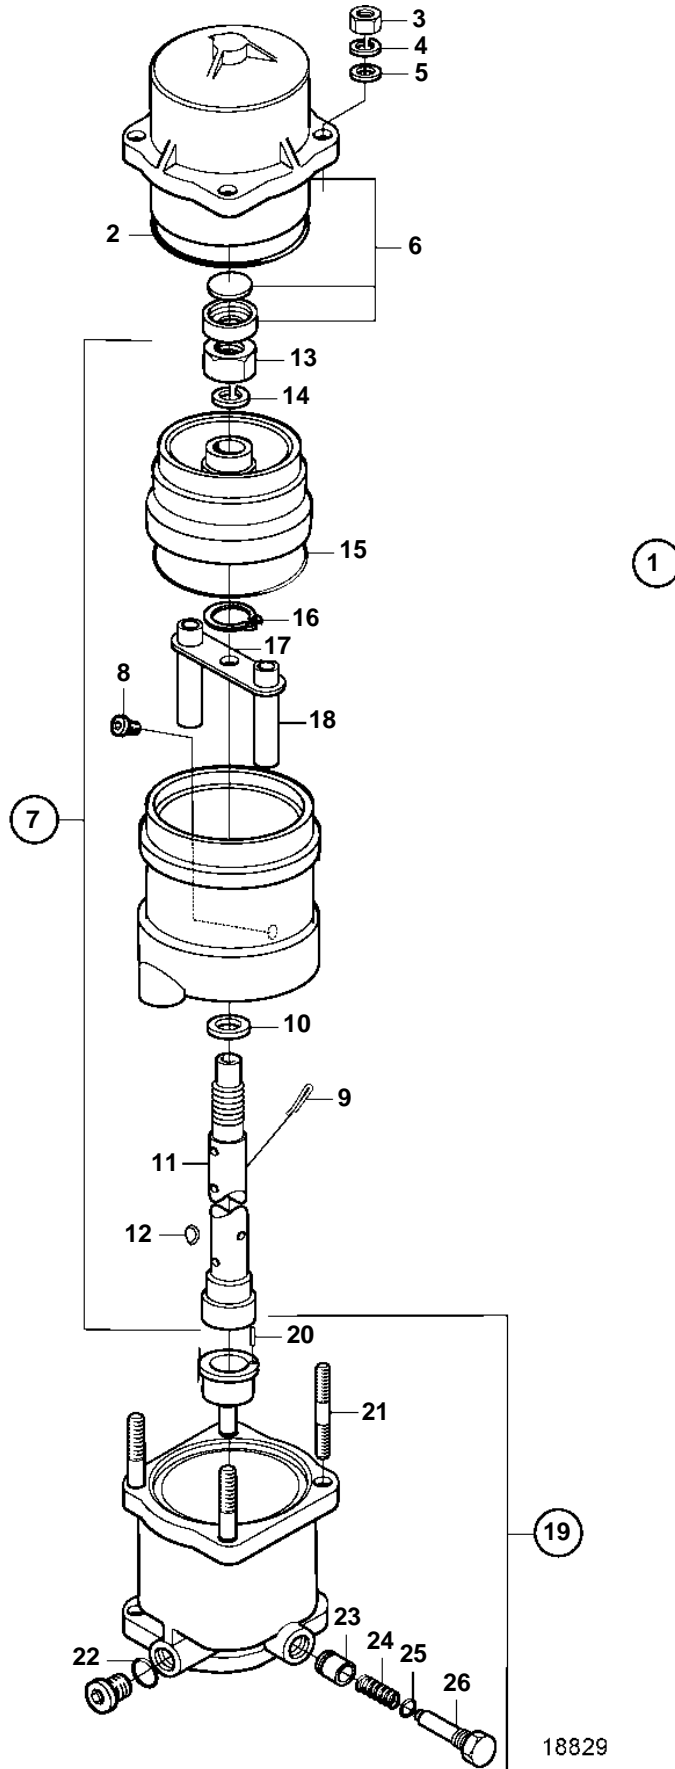

D34A-MT AUX, D34A-MS AUX

D34A-MT AUX, D34A-MS AUX

REF	PART NO.	QTY	DESCRIPTION
1	3836913	1	Oil filter kit
2	3836914	1	· O-ring
3	3836915	1	· Nut
4	3836916	4	· Spring washer
5	3836917	4	· Washer
6	3836918	1	· Cover
7	3836919	1	· Rotor
8	3836920	1	· · Jet
9	3836921	1	· · Cotter pin
10	3836922	1	· · Washer
11	3836923	1	· · Shaft
12	3836924	1	· · Woodruff key
13	3836925	1	· · Nut
14	3836926	1	· · Spring washer
15	3836927	1	· · O-ring
16	3836928	1	· · Snap ring
17	3836929	1	· · Retainer
18	3836930	1	· · Tube
19	3836931	1	· Housing
20	3836932	3	· · Spring pin
21	3836933	4	· · Stud
22	3836934	2	· · O-ring
23	3836935	1	· · Valve
24	3836936	1	· · Spring
25	3836937	1	· · O-ring
26	3836938	1	· · Plug