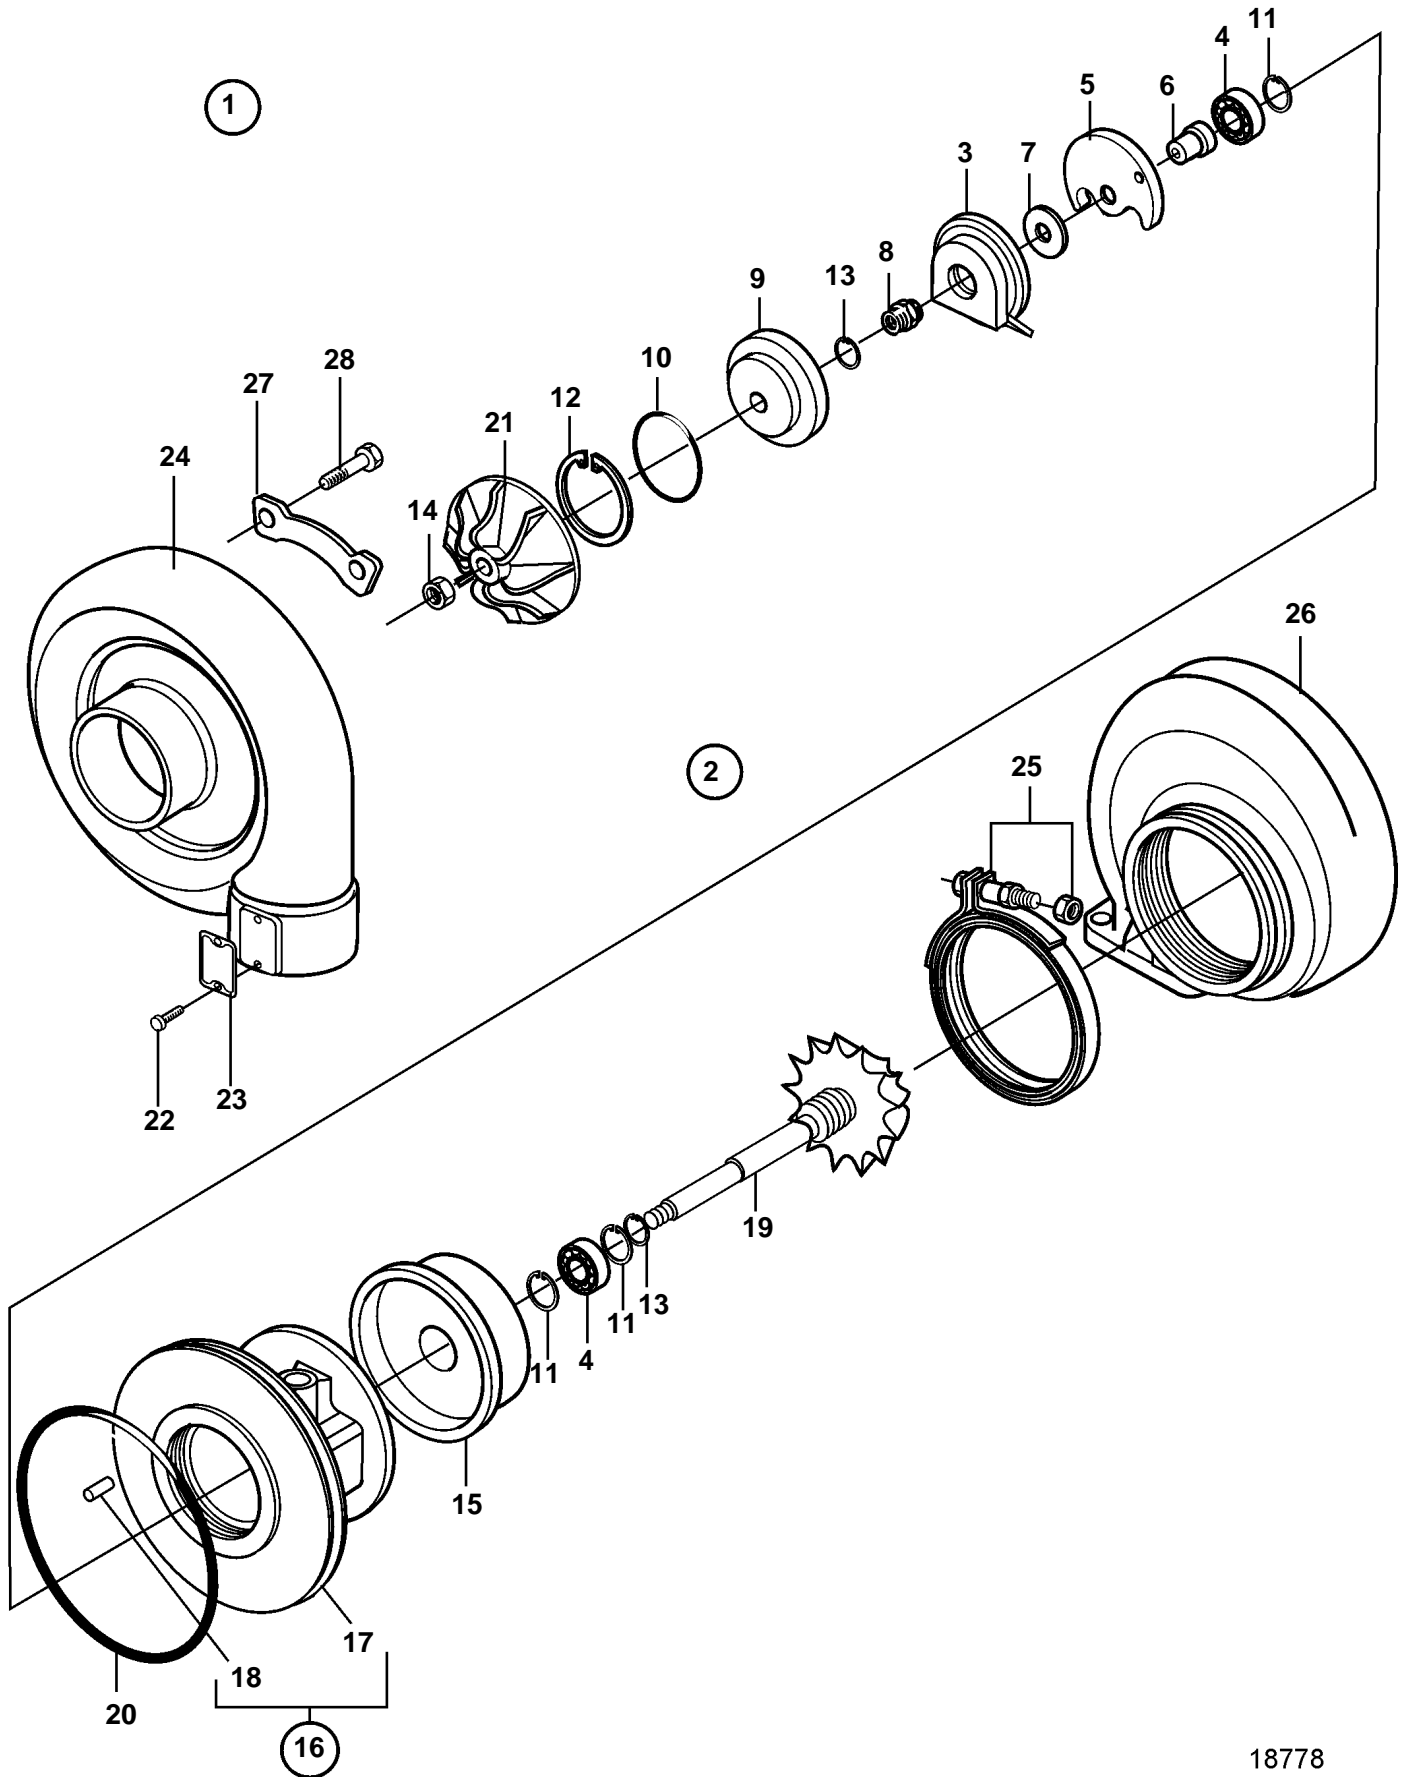

D34A-MT AUX

18778

D34A-MT AUX

REF	PART NO.	QTY	DESCRIPTION
1	3834809	2	Turbo
2	3833130	2	· Rotor kit
3	3833425	2	· · Oil deflector ring
4	3832159	4	· · · Bearing
5	3832175	2	· · · Bearing
6	3834371	2	· · · Thrust bearing
7	3834370	2	· · · Thrust bearing
8	3834605	2	· · · Sleeve
9	3833647	2	· · · Plate
10	3833849	2	· · · O-ring
11	3834367	6	· · · Snap ring
12	3834366	2	· · · Snap ring
13	3834355	4	· · · Piston ring
14	3833826	2	· · · Lock nut
15	3834224	2	· · · Plate
16	3833642	2	· · · Bearing housing
17		2	· · · · Bearing housing
18	3833979	2	· · · · Spring pin
19		2	· · · Rotor
20	3833850	2	· · · O-ring
21	3834912	2	· · · Compressor wheel
22	3832131	4	· Rivet
23		2	· Plate
24	3833374	2	· Cover
25	3834904	2	· Clamp
26	3834785	2	· Turbine housing
27	3834238	8	· Lock plate
28	3832261	16	· Screw