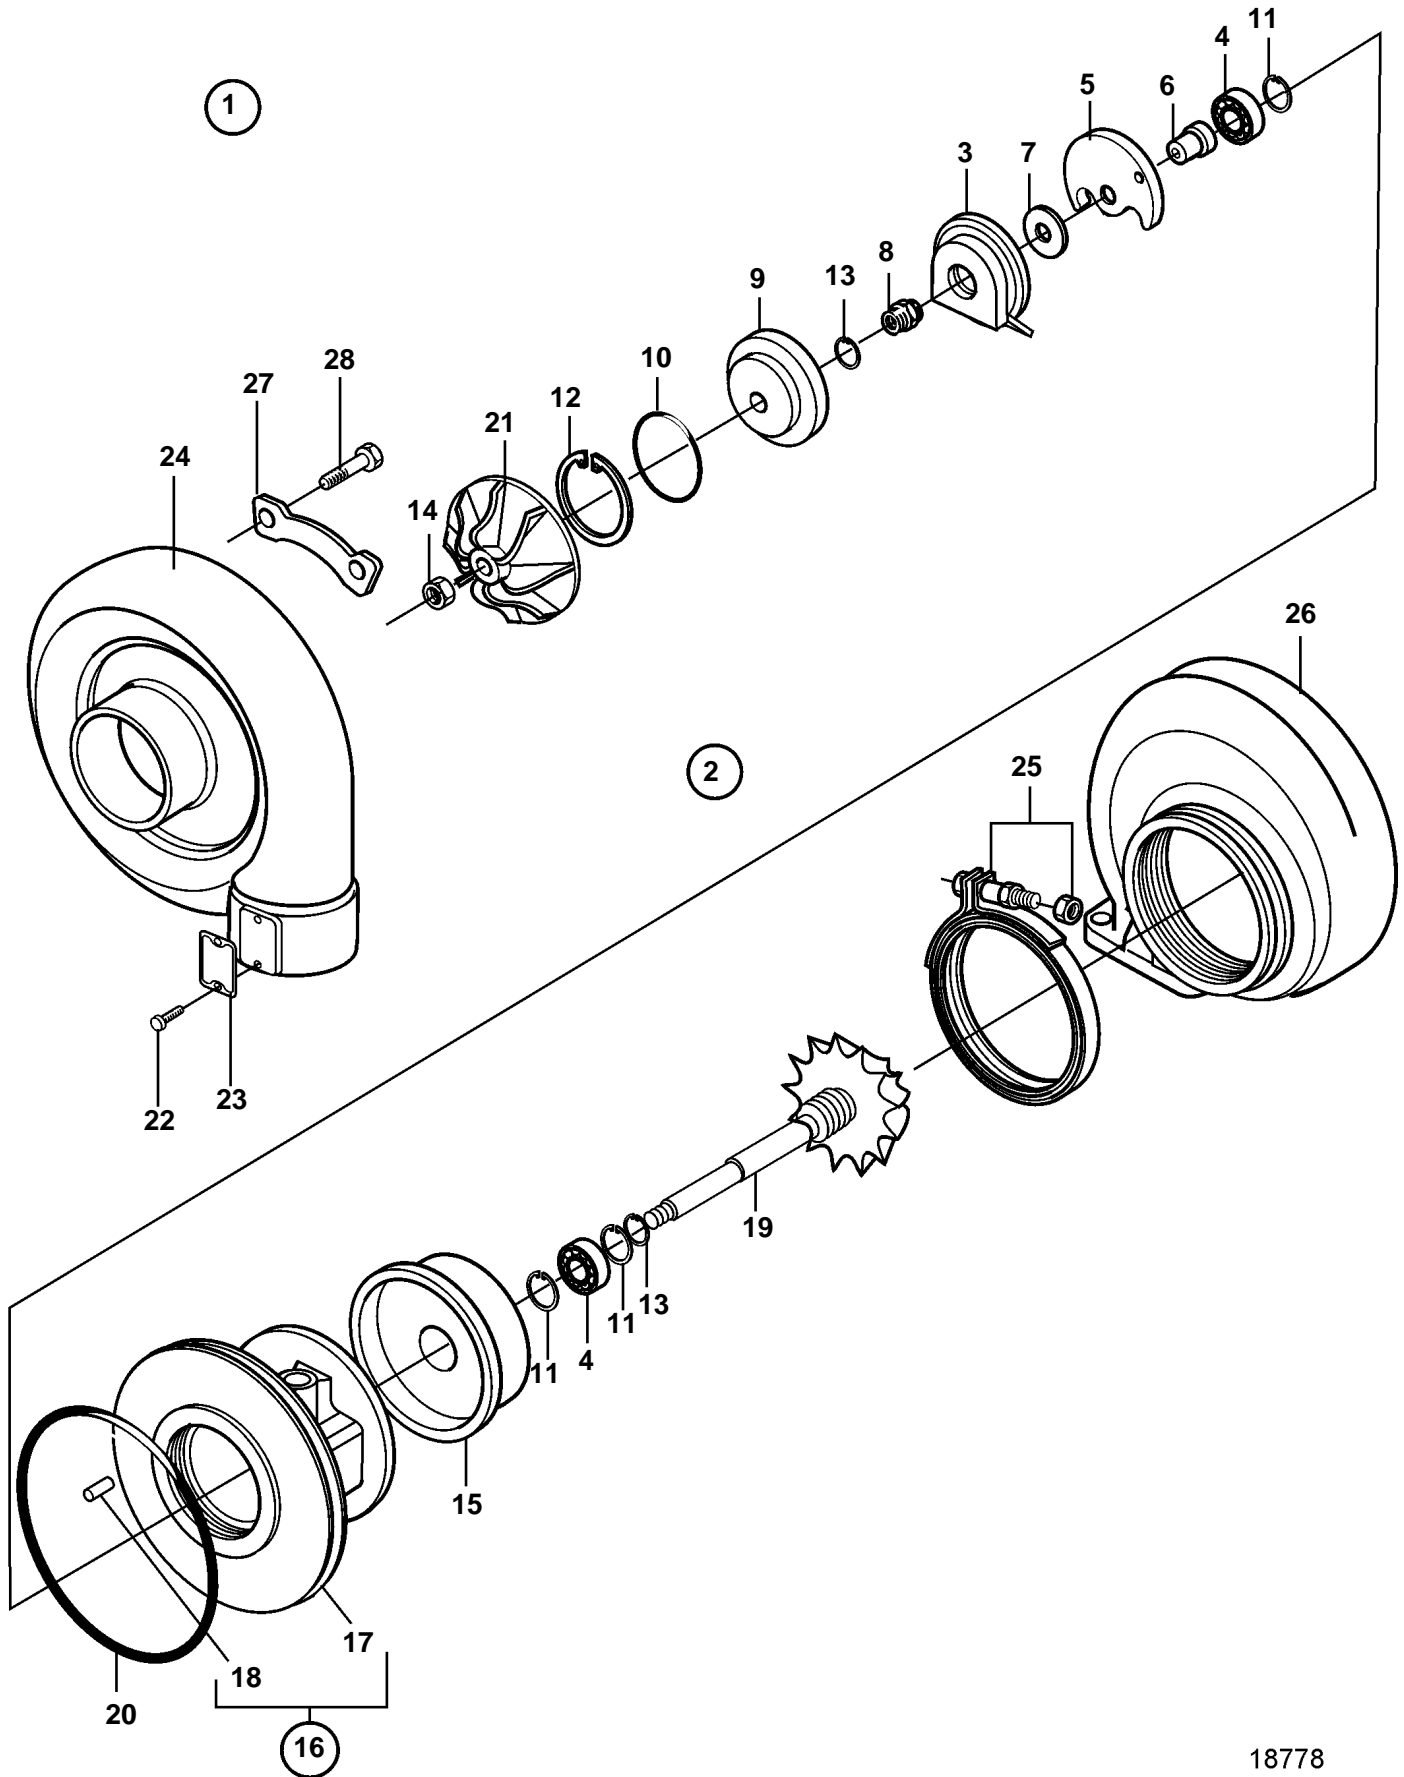

D34A-MT AUX

18778

D34A-MT AUX

REF	PART NO.	QTY	DESCRIPTION	NOTES
1	3834798	2	Turbo	SN -23167
	3587807	2	Turbo	SN23168-
2	3833126	2	· Rotor kit	
3	3833425	2	· · Oil deflector ring	
4	3832159	4	· · · Bearing	
5	3832175	2	· · · Bearing	
6	3834371	2	· · · Thrust bearing	
7	3834370	2	· · · Thrust bearing	
8	3834605	2	· · · Sleeve	
9	3833647	2	· · · Plate	
10	3833849	2	· · · O-ring	
11	3834367	6	· · · Snap ring	
12	3834366	2	· · · Snap ring	
13	3834355	4	· · · Piston ring	
14	3833826	2	· · · Lock nut	
15	3834224	2	· · · Plate	
16		2	· · · Bearing housing	
17		2	· · · · Bearing housing	
18	3833979	2	· · · · Spring pin	
19		2	· · · Rotor	
20	3833850	2	· · · O-ring	
21		2	· · · Compressor wheel	
22	3832131	4	· Rivet	
23		2	· Plate	
24	3833370	2	· Cover	
25	3834904	2	· Clamp	
26	3834781	2	· Turbine housing	
27	3834238	8	· Lock plate	
28	3832261	16	· Screw	