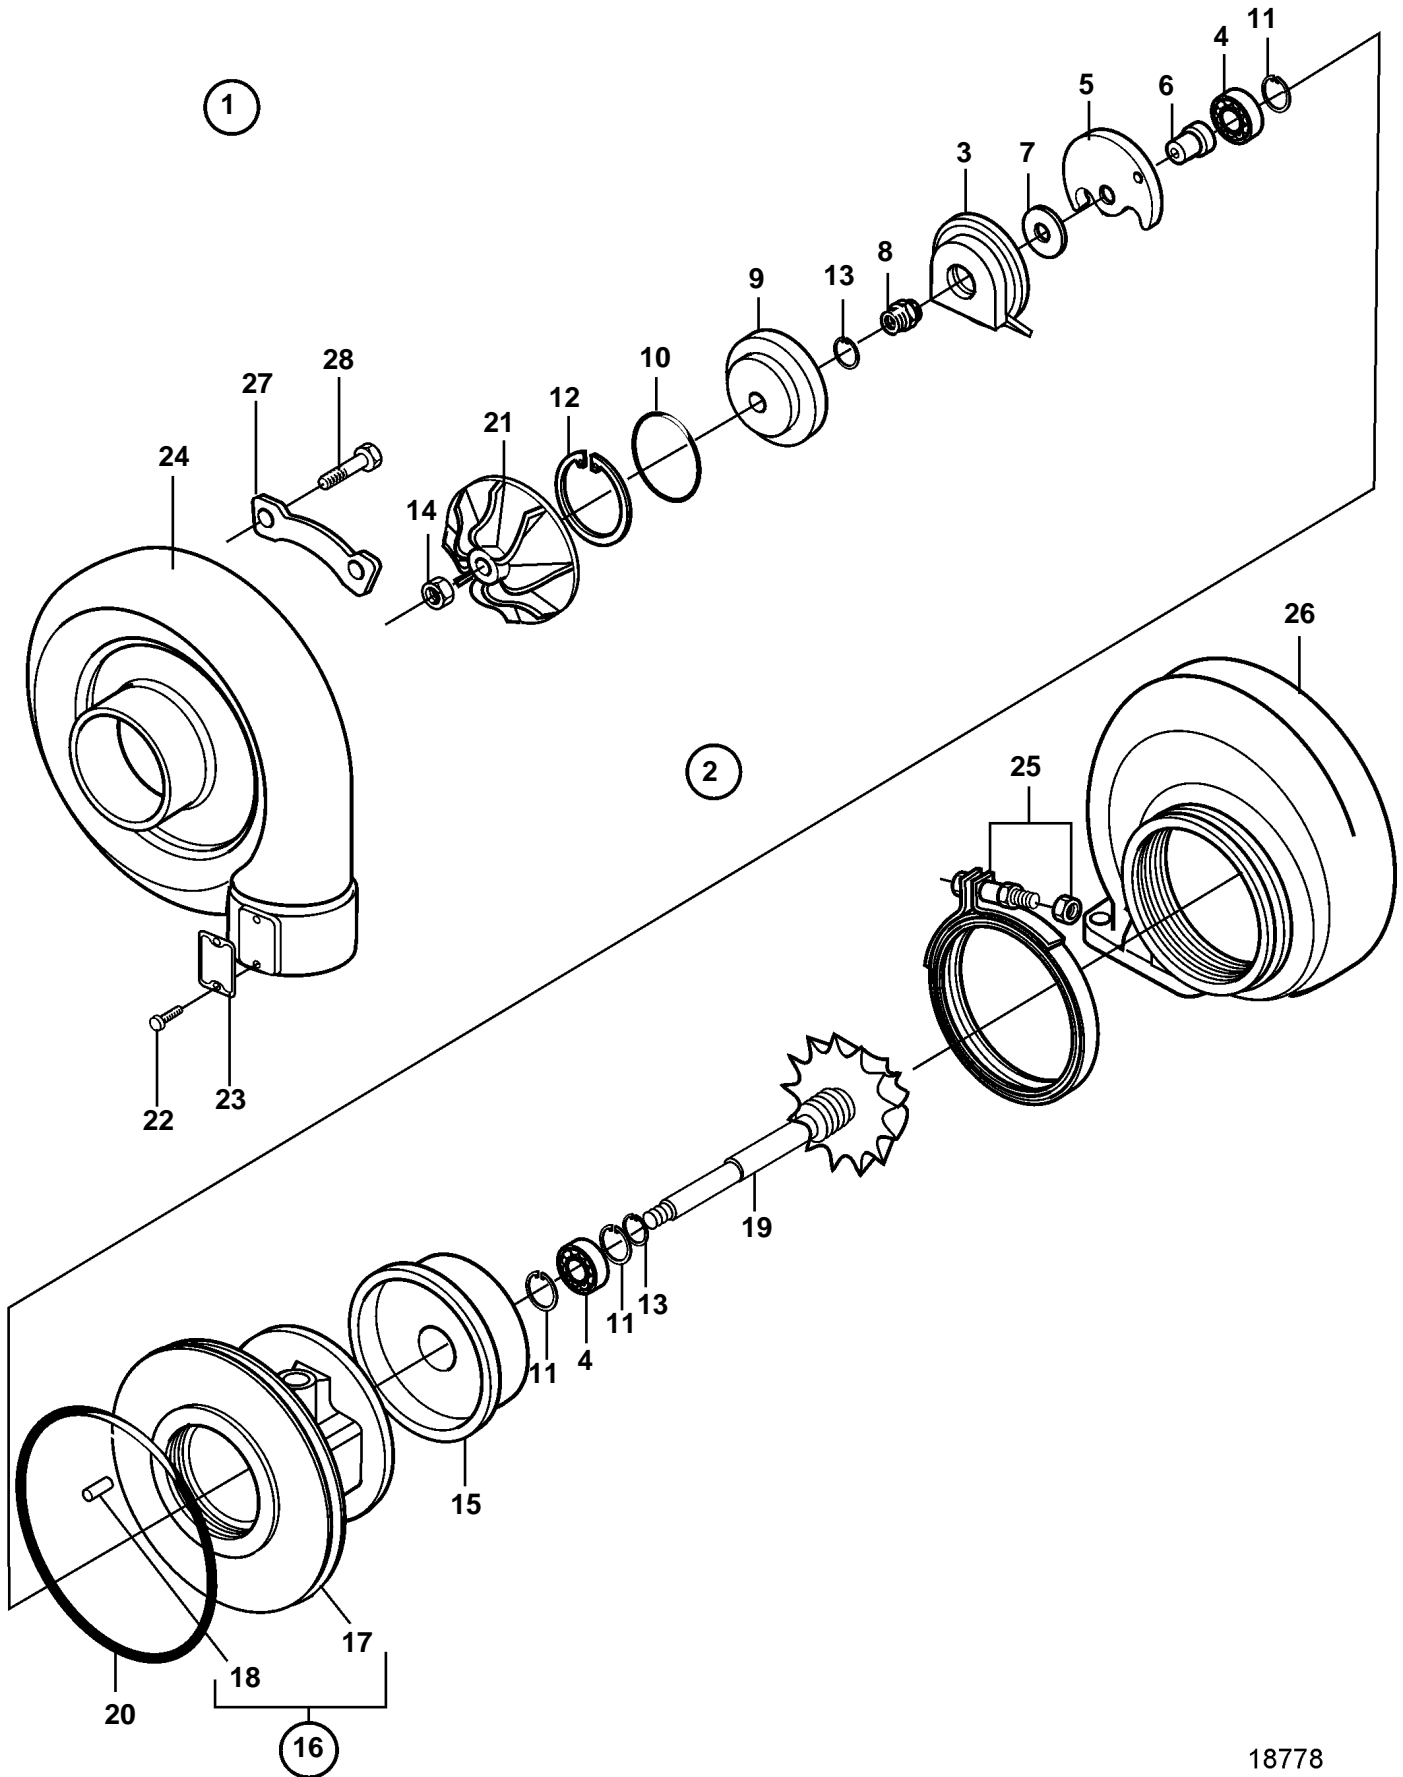

D34A-MS AUX

18778

## D34A-MS AUX

REF	PART NO.	QTY	DESCRIPTION	NOTES
1	3834798	2	Turbo	SN -23167
	3587807	2	Turbo	SN23168-
2	3833126	2	· Rotor kit	
3	3833425	2	· · Oil deflector ring	
4	3832159	4	· · Bearing	
5	3832175	2	· · Bearing	
6	3834371	2	· · Thrust bearing	
7	3834370	2	· · Thrust bearing	
8	3834605	2	· · Sleeve	
9	3833647	2	· · Plate	
10	3833849	2	· · O-ring	
11	3834367	6	· · Snap ring	
12	3834366	2	· · Snap ring	
13	3834355	4	· · Piston ring	
14	3833826	2	· · Lock nut	
15	3834224	2	· · Plate	
16		2	· · Bearing housing	
17		2	· · · Bearing housing	
18	3833979	2	· · · Spring pin	
19		2	· · Rotor	
20	3833850	2	· · O-ring	
21		2	· · Compressor wheel	
22	3832131	4	· Rivet	
23		2	· Plate	
24	3833370	2	· Cover	
25	3834904	2	· Clamp	
26	3834781	2	· Turbine housing	
27	3834238	8	· Lock plate	
28	3832261	16	· Screw	