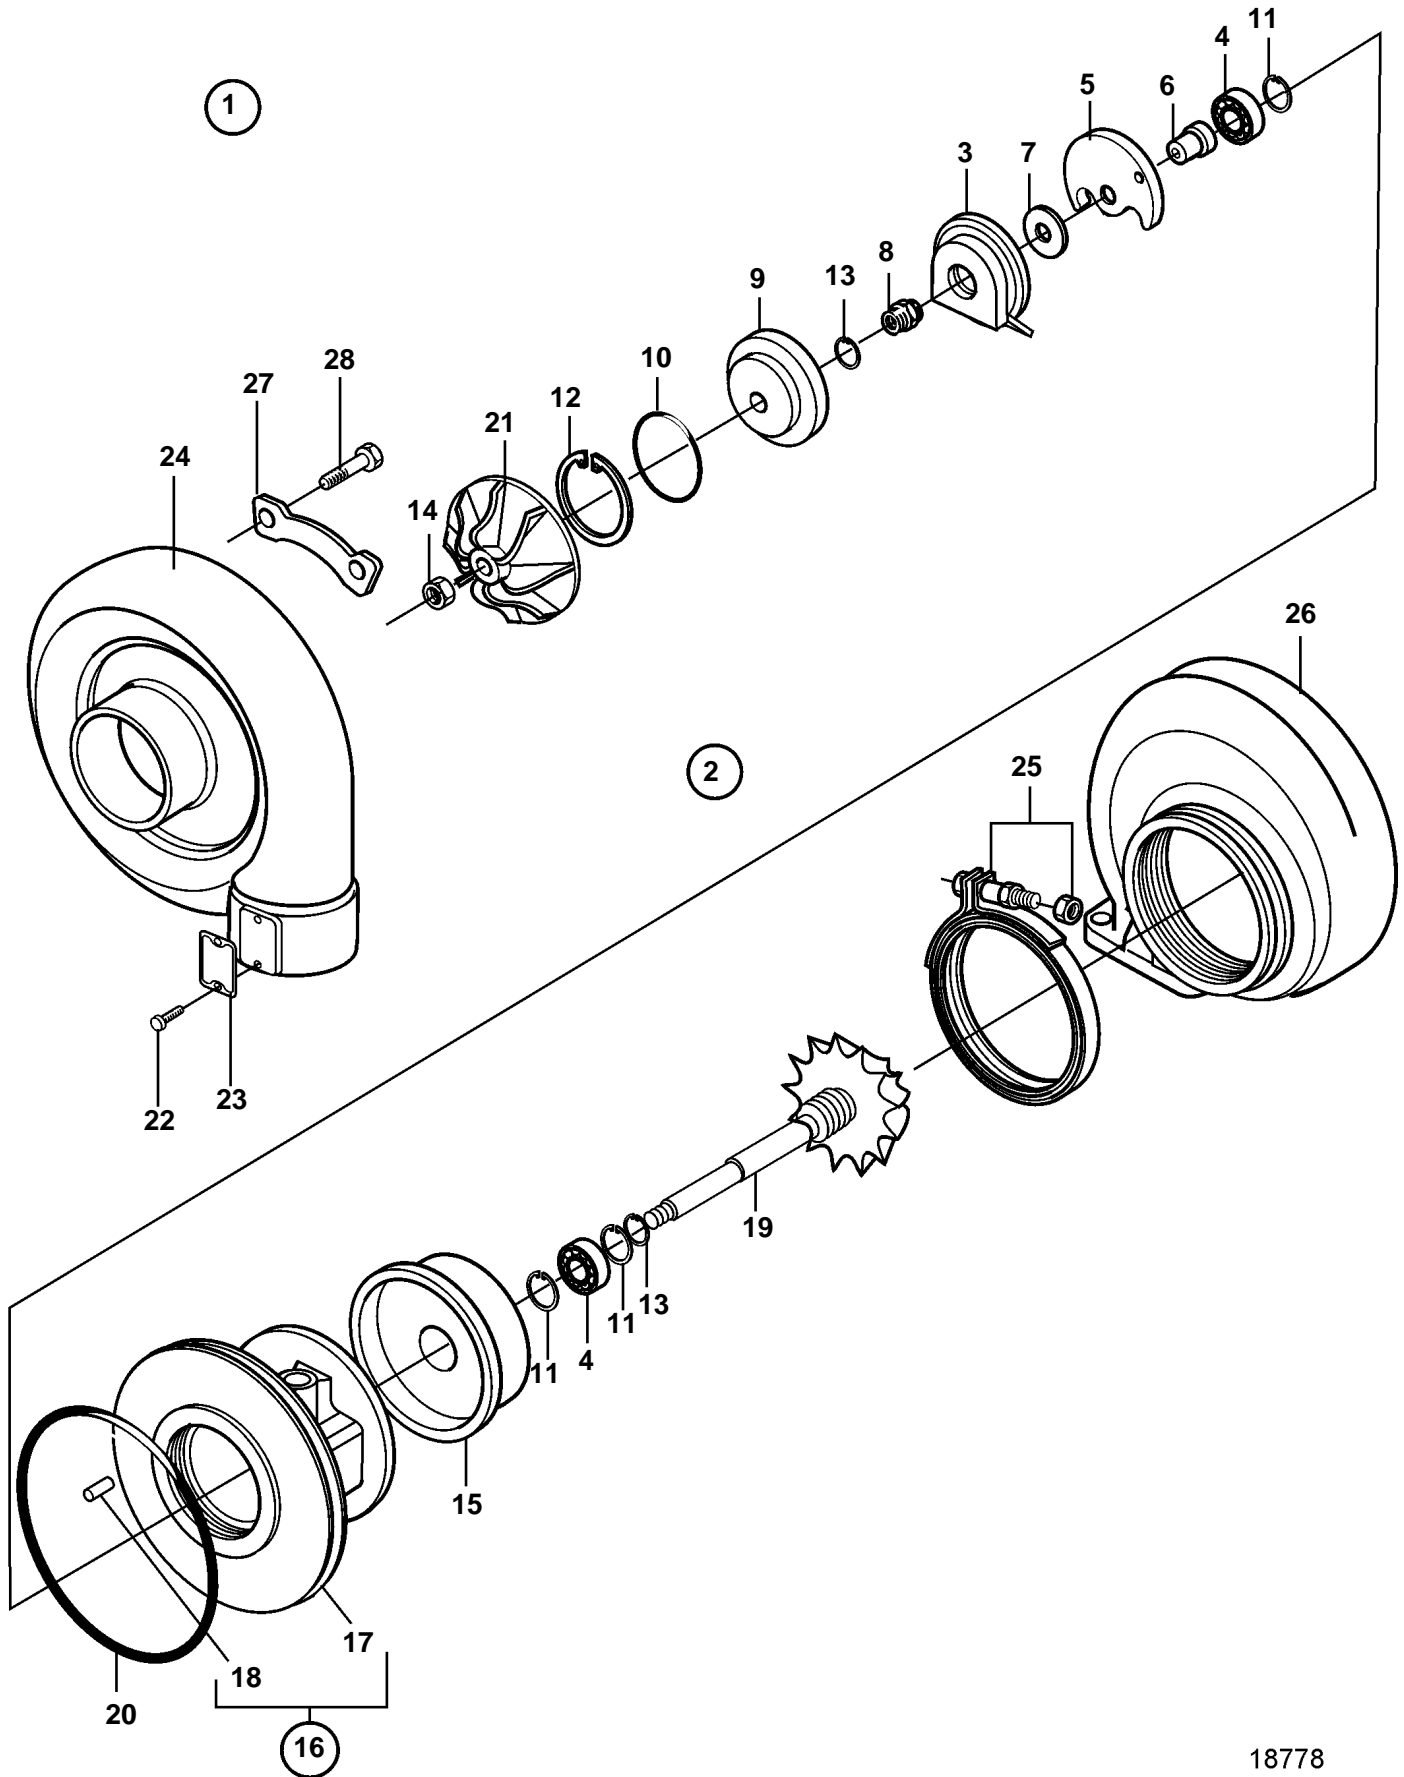

D34A-MT AUX

18778

D34A-MT AUX

REF	PART NO.	QTY	DESCRIPTION
1	3834809	2	Turbo
2	3833130	2	· Rotor kit
3	3833425	2	· · Oil deflector ring
4	3832159	4	· · Bearing
5	3832175	2	· · Bearing
6	3834371	2	· · Thrust bearing
7	3834370	2	· · Thrust bearing
8	3834605	2	· · Sleeve
9	3833647	2	· · Plate
10	3833849	2	· · O-ring
11	3834367	6	· · Snap ring
12	3834366	2	· · Snap ring
13	3834355	4	· · Piston ring
14	3833826	2	· · Lock nut
15	3834224	2	· · Plate
16	3833642	2	· · Bearing housing
17		2	· · · Bearing housing
18	3833979	2	· · · Spring pin
19		2	· · Rotor
20	3833850	2	· · O-ring
21	3834912	2	· · Compressor wheel
22	3832131	4	· Rivet
23		2	· Plate
24	3833374	2	· Cover
25	3834904	2	· Clamp
26	3834785	2	· Turbine housing
27	3834238	8	· Lock plate
28	3832261	16	· Screw